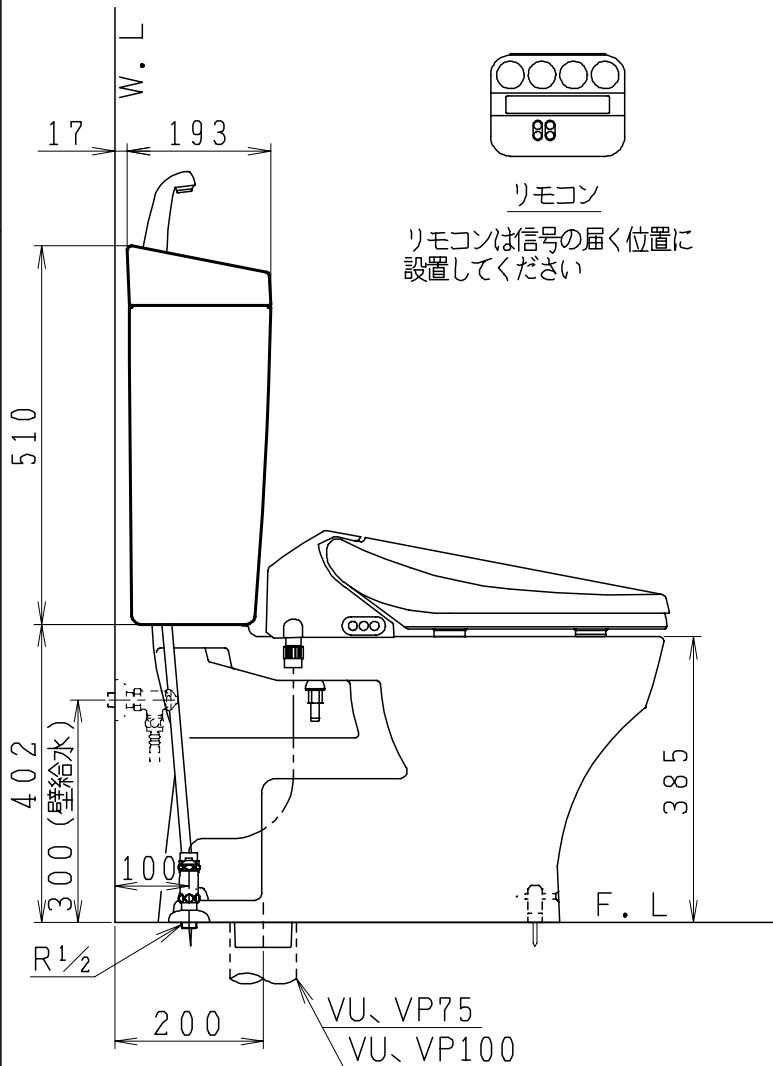

器具明細

品番	品名	個数
SC0870-SGB(C)	便器セット	1
ST0791-1E(Y)E	タンクセット	1
SCS-J500D	温水洗浄便座	1

- ・便器セットCの場合はヒーター仕様を示します。
ヒーター便器の仕様(コード長さ1m)
電源 AC100V 50/60Hz
消費電力 23W
- ・タンクセットYの場合水抜方式を示します。
(別途配管用水抜栓を設置してください)
- ・温水洗浄便座の仕様
電源 AC100V 50/60Hz
定格消費電力 1267W

VP75の場合
床面カット

VU75、VU、VP100の場合
床上40mmカット

製 図	写 図	検 図	承認	品名	品番	尺度	1 / 10
間瀬		地名坊	古林	洋風タンク密結サイホン防露便器セット 防露型手洗付密結ロータンク	SC0870-SGB(C) ST0791-1E(Y)E		
24・4・20				ジャニス工業株式会社	図番	C 8 7 S T 3 8 0	