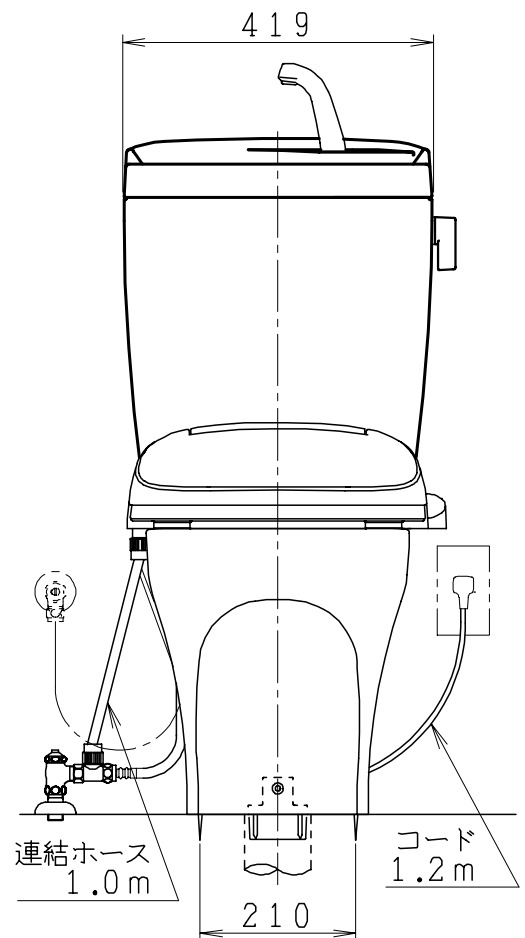

器具明細

品番	品名	個数
SC0870-SGB(C)	便器セット	1
ST0791-1E(Y)E	タンクセット	1
SCS-J500D	温水洗浄便座	1

- ・便器セットCの場合はヒーター仕様を示します。
ヒーター便器の仕様(コード長さ1m)
電源 AC100V 50/60Hz
消費電力 23W
- ・タンクセットYの場合水抜方式を示します。
(別途配管用水抜栓を設置してください)
- ・温水洗浄便座の仕様
電源 AC100V 50/60Hz
定格消費電力 1267W

VP75の場合
床面カット

VU75、VU、VP100の場合
床上40mmカット

製 図	写 図	検 図	承認	品名	品番	尺度	1 / 10
間瀬		地名坊	古林	洋風タンク密結サイホン防露便器セット 防露型手洗付密結ロータンク	SC0870-SGB(C) ST0791-1E(Y)E		
24・4・20				ジャニス工業株式会社	図番	C 8 7 S T 3 8 0	