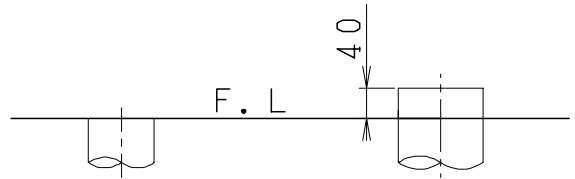

器具明細

品番	品名	個数
SC0870-SGB(C)	便器セット	1
ST0791-1E(Y)E	タンクセット	1
SCS-J500D	温水洗浄便座	1

- ・便器セットCの場合はヒーター仕様を示します。
ヒーター便器の仕様(コード長さ1m)
電源 AC100V 50/60Hz
消費電力 23W
- ・タンクセットYの場合水抜方式を示します。
(別途配管用水抜栓を設置してください)
- ・温水洗浄便座の仕様
電源 AC100V 50/60Hz
定格消費電力 1267W

VP75の場合
床面カット

VU75、VU、VP100の場合
床上40mmカット

製 図	写 図	検 図	承認	品名	品番	尺度	1 / 10
間瀬		地名坊	古林	洋風タンク密結サイホン防露便器セット 防露型手洗付密結ロータンク	SC0870-SGB(C) ST0791-1E(Y)E		
24・4・20				ジャニス工業株式会社	図番	C 8 7 S T 3 8 0	