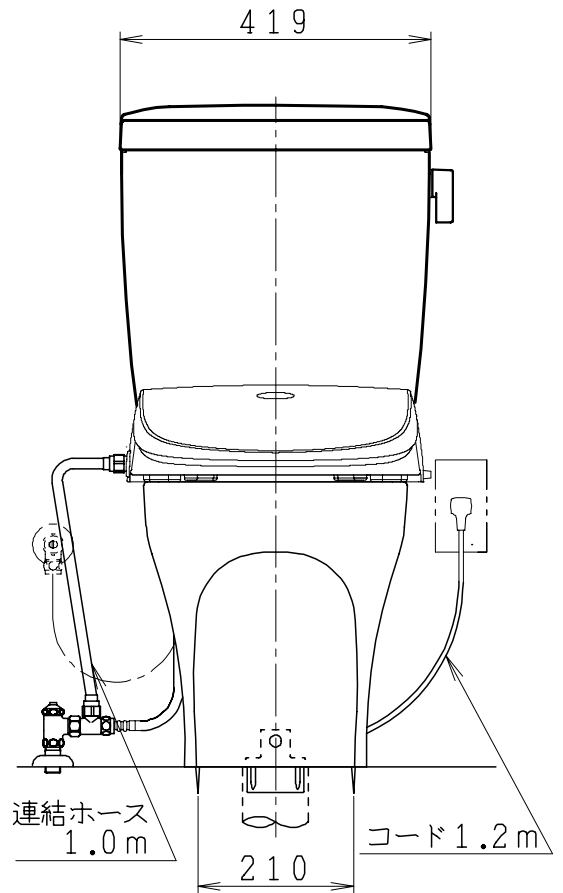

器具明細

品番	品名	個数
SC0870-SGB(C)	便器セット	1
ST0790-0E(Y)E	タンクセット	1
JCS-850DRN	温水洗浄便座	1

- ・便器セットCの場合はヒーター仕様を示します。
ヒーター便器の仕様(コード長さ1m)
電源 AC100V 50/60Hz
消費電力 23W
- ・温水洗浄便座の仕様
電源 AC100V 50/60Hz
最大消費電力 1055W
- ・タンクセットYの場合水抜方式を示します。
(別途配管用水抜栓を設置してください)

VP75の場合
床面カット

VU75、VU、VP100の場合
床上40mmカット

リモコン

リモコンは信号の届く位置に
設置してください

製図	写図	検図	承認	品名	品番	尺度
間瀬			古林	洋風タンク密結サイホン防露便器セット 防露型手洗無密結ロータンク	SC0870-SGB(C) ST0790-0E(Y)E	1/10
24・11・1				ジャニス工業株式会社	図番	C87ST420