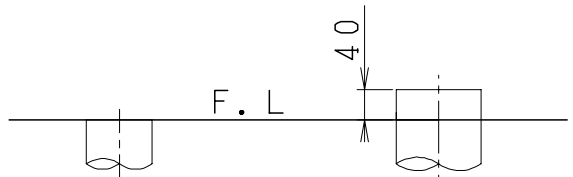

器具明細

品番	品名	個数
SC0870-SGB(C)	便器セット	1
ST0790-0E(Y)E	タンクセット	1
JCS-850DRN	温水洗浄便座	1

- ・便器セットCの場合はヒーター仕様を示します。
ヒーター便器の仕様(コード長さ1m)
電源 AC100V 50/60Hz
消費電力 23W
- ・温水洗浄便座の仕様
電源 AC100V 50/60Hz
最大消費電力 1055W
- ・タンクセットYの場合水抜方式を示します。
(別途配管用水抜栓を設置してください)

VP75の場合
床面カット

VU75、VU、VP100の場合
床上40mmカット

リモコン

リモコンは信号の届く位置に
設置してください

製図	写図	検図	承認	品名	品番	尺度
間瀬			古林	洋風タンク密結サイホン防露便器セット 防露型手洗無密結ロータンク	SC0870-SGB(C) ST0790-0E(Y)E	1/10
24・11・1				ジャニス工業株式会社	図番	C87ST420