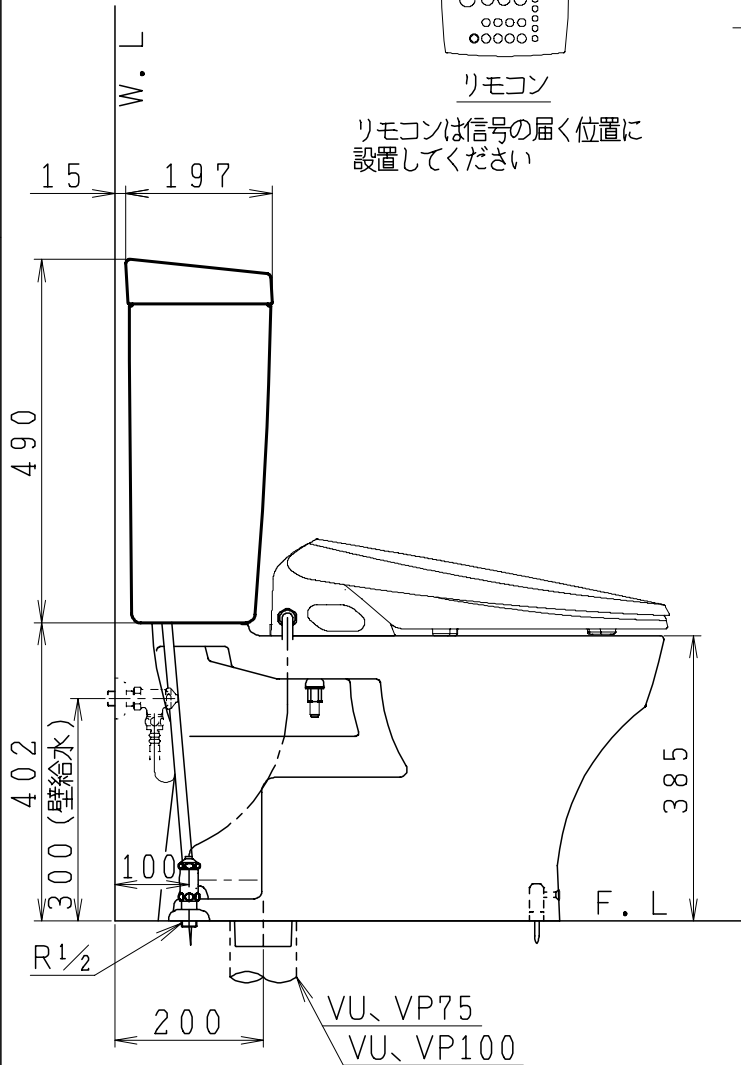

器具明細

品番	品名	個数
SC0870-SGB(C)	便器セット	1
ST0790-0E(Y)E	タンクセット	1
JCS-850DRN	温水洗浄便座	1

- ・便器セットCの場合はヒーター仕様を示します。
ヒーター便器の仕様(コード長さ1m)
電源 AC100V 50/60Hz
消費電力 23W
- ・温水洗浄便座の仕様
電源 AC100V 50/60Hz
最大消費電力 1055W
- ・タンクセットYの場合水抜方式を示します。
(別途配管用水抜栓を設置してください)

VP75の場合
床面カット

VU75、VU、VP100の場合
床上40mmカット

リモコン

リモコンは信号の届く位置に
設置してください

製図	写図	検図	承認	品名	品番	尺度
間瀬			古林	洋風タンク密結サイホン防露便器セット 防露型手洗無密結ロータンク	SC0870-SGB(C) ST0790-0E(Y)E	1/10
24・11・1				ジャニス工業株式会社	図番	C87ST420