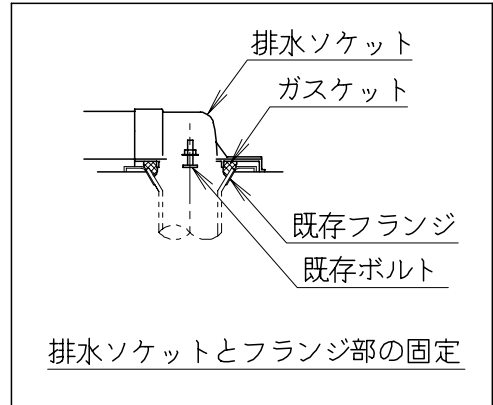

ECT881SRの内訳		
品番	品名	個数
SC88SGR-BT#	便器セット	1
ST88UA#	タンクセット	1
SCS-J500D	温水洗浄便座	1

・温水洗浄便座の仕様  
 電源 AC100V 50/60Hz  
 定格消費電力 1267W

リモコン  
 リモコンは信号の届く位置に  
 設置してください

製 図	写 図	検 図	承認	品名	品番	尺 度
間瀬		地名坊	古林	洋風タンク密結サイホン防露便器セット	ECT881SR	1 / 10
22・4・16				ジャニス工業株式会社	図番	C88RT020