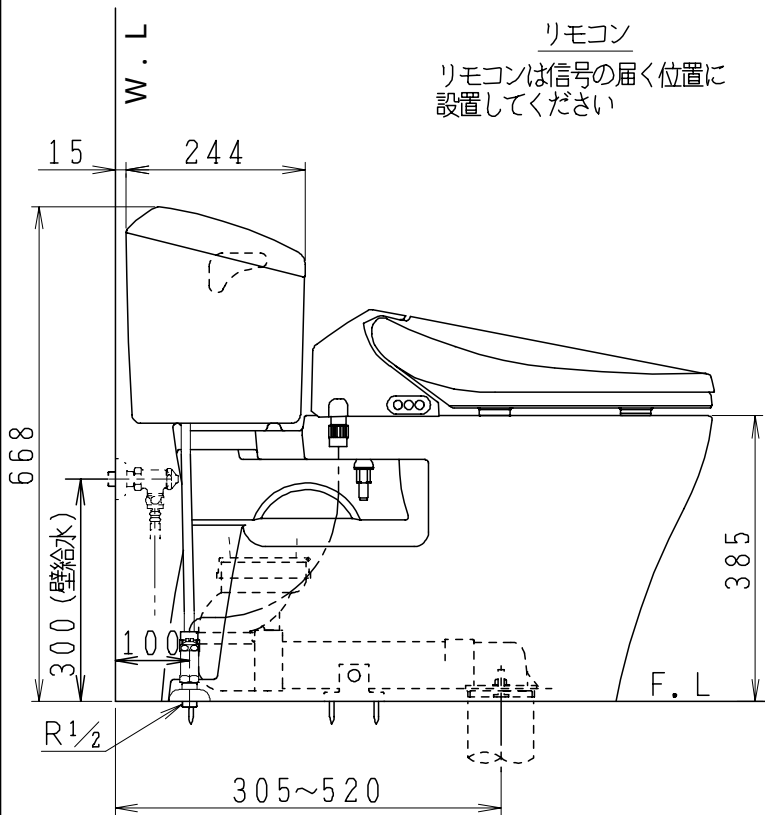

ECT881SRの内訳		
品番	品名	個数
SC88SGR-BT#	便器セット	1
ST88UA#	タンクセット	1
SCS-J500D	温水洗浄便座	1

・温水洗浄便座の仕様  
 電源 AC100V 50/60Hz  
 定格消費電力 1267W

リモコン  
 リモコンは信号の届く位置に  
 設置してください

製 図	写 図	検 図	承認	品名	品番	尺 度
間瀬		地名坊	古林	洋風タンク密結サイホン防露便器セット	ECT881SR	1 / 10
22・4・16				ジャニス工業株式会社	図番	C88RT020