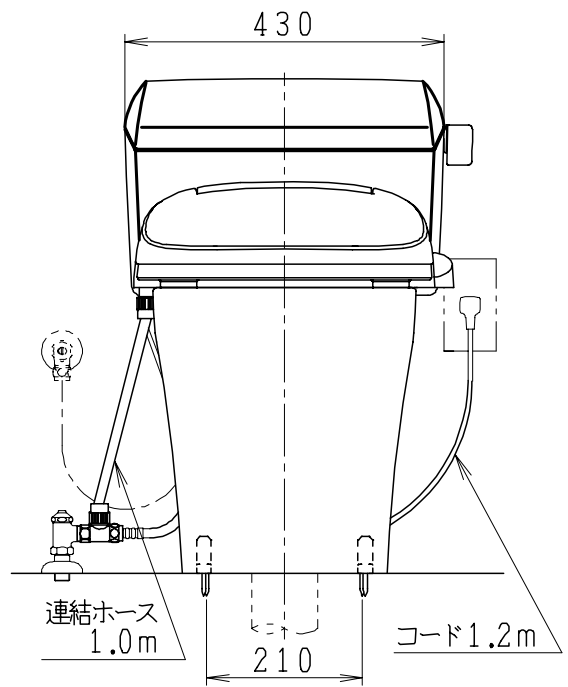

ECT881SRの内訳		
品番	品名	個数
SC88SGR-BT#	便器セット	1
ST88UA#	タンクセット	1
SCS-J500D	温水洗浄便座	1

・温水洗浄便座の仕様  
 電源 AC100V 50/60Hz  
 定格消費電力 1267W

リモコン  
 リモコンは信号の届く位置に  
 設置してください

製 図	写 図	検 図	承認	品名	品番	尺 度
間瀬		地名坊	古林	洋風タンク密結サイホン防露便器セット	ECT881SR	1 / 10
22・4・16				ジャニス工業株式会社	図番	C88RT020