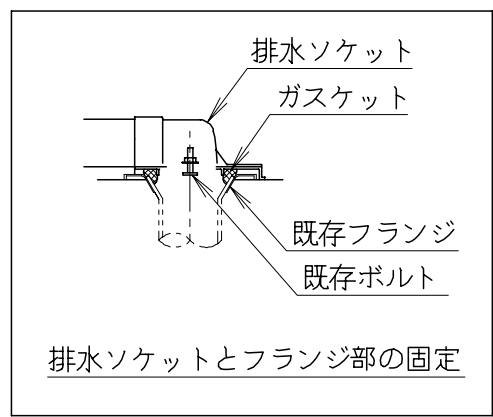

ECT881SHRの内訳		
品番	品名	個数
SC88SGR-CT#	便器セット	1
ST88UA#	タンクセット	1
SCS-J500D	温水洗浄便座	1

- ・ヒーター便器の仕様
電源 AC100V 50/60Hz
最大消費電力 20.5W
- ・温水洗浄便座の仕様
電源 AC100V 50/60Hz
定格消費電力 1267W

リモコン

リモコンは信号の届く位置に設置してください

製図	写図	検図	承認	品名	品番	尺度
間瀬		地名坊	古林	洋風タンク密結サイホン防露便器セット	ECT881SHR	1/10
21・5・11				ジャニス工業株式会社	C88RT040	