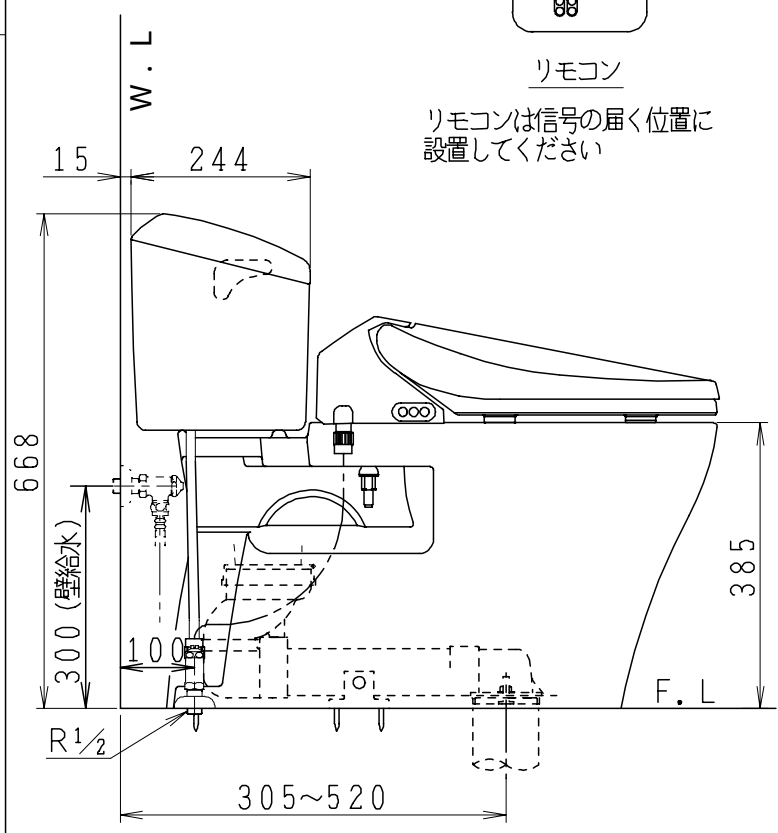

ECT881SHRの内訳		
品番	品名	個数
SC88SGR-CT#	便器セット	1
ST88UA#	タンクセット	1
SCS-J500D	温水洗浄便座	1

- ・ヒーター便器の仕様
電源 AC100V 50/60Hz
最大消費電力 20.5W
- ・温水洗浄便座の仕様
電源 AC100V 50/60Hz
定格消費電力 1267W

リモコン

リモコンは信号の届く位置に設置してください

製図	写図	検図	承認	品名	品番	尺度
間瀬		地名坊	古林	洋風タンク密結サイホン防露便器セット	ECT881SHR	1/10
21・5・11				ジャニス工業株式会社	C88RT040	