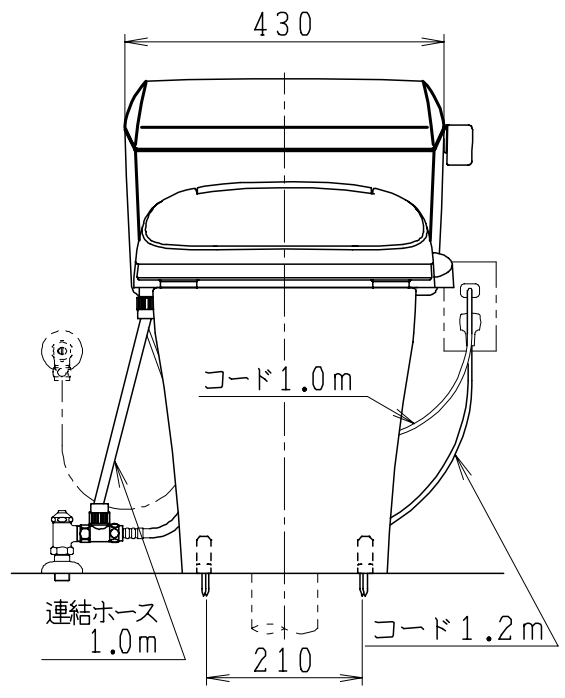

ECT881SHRの内訳		
品番	品名	個数
SC88SGR-CT#	便器セット	1
ST88UA#	タンクセット	1
SCS-J500D	温水洗浄便座	1

- ・ヒーター便器の仕様
電源 AC100V 50/60Hz
最大消費電力 20.5W
- ・温水洗浄便座の仕様
電源 AC100V 50/60Hz
定格消費電力 1267W

リモコン

リモコンは信号の届く位置に設置してください

製図	写図	検図	承認	品名	品番	尺度
間瀬		地名坊	古林	洋風タンク密結サイホン防露便器セット	ECT881SHR	1/10
21・5・11				ジャニス工業株式会社	C88RT040	