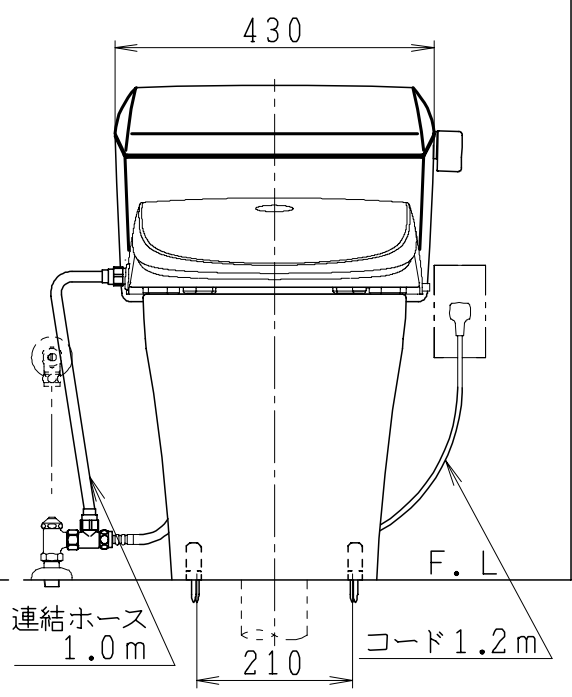

ECT0882RGBの内訳		
品番	品名	個数
SC88SGR-BT#	便器セット	1
ST88U#	タンクセット	1
JCS-850DRN	温水洗浄便座	1

・温水洗浄便座の仕様
 電源 AC100V 50/60Hz
 最大消費電力 1055W

リモコン

リモコンは信号の届く位置に
 設置してください

製図	写図	検図	承認	品名	品番	尺度
間瀬		地名坊	古林	洋風タンク密結サイホン防露便器セット	ECT0882RGB	1/10
24・10・11				ジャニス工業株式会社	C88RT130	