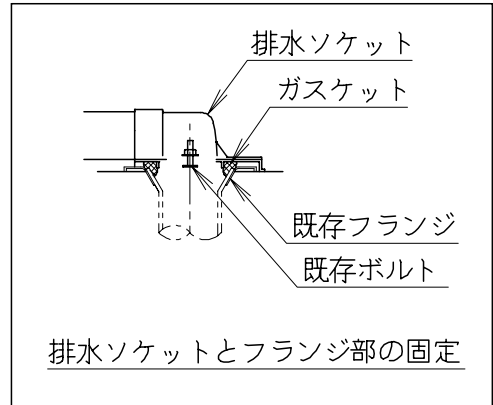

ECT0882RGBの内訳		
品番	品名	個数
SC88SGR-BT#	便器セット	1
ST88U#	タンクセット	1
JCS-850DRN	温水洗浄便座	1

・温水洗浄便座の仕様
 電源 AC100V 50/60Hz
 最大消費電力 1055W

リモコン

リモコンは信号の届く位置に
 設置してください

製図	写図	検図	承認	品名	品番	尺度
間瀬		地名坊	古林	洋風タンク密結サイホン防露便器セット	ECT0882RGB	1/10
24・10・11				ジャニス工業株式会社	C88RT130	