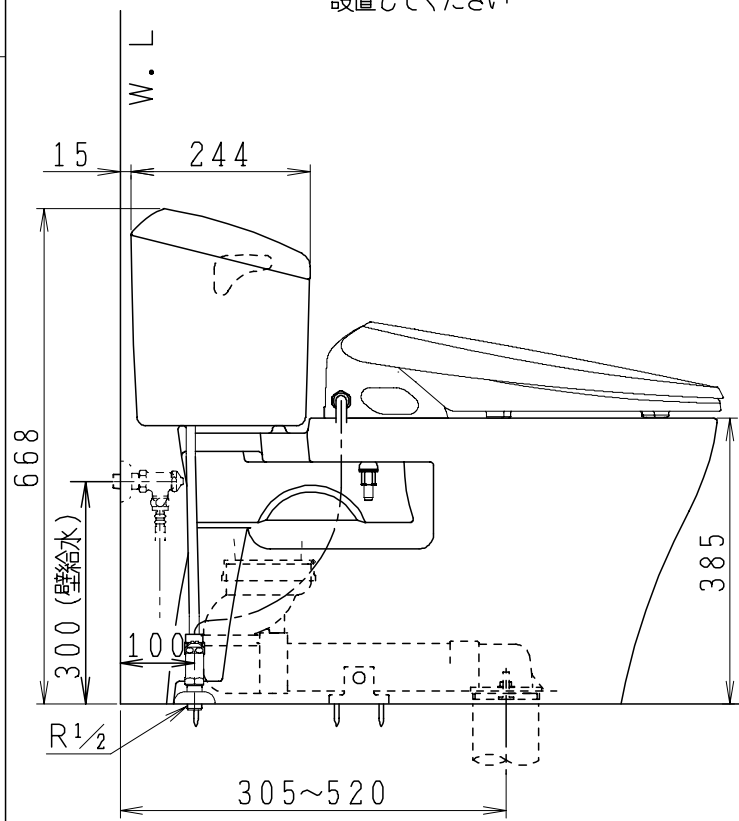

ECT0882RGBの内訳		
品番	品名	個数
SC88SGR-BT#	便器セット	1
ST88U#	タンクセット	1
JCS-850DRN	温水洗浄便座	1

・温水洗浄便座の仕様
 電源 AC100V 50/60Hz
 最大消費電力 1055W

リモコン

リモコンは信号の届く位置に
 設置してください

製図	写図	検図	承認	品名	品番	尺度
間瀬		地名坊	古林	洋風タンク密結サイホン防露便器セット	ECT0882RGB	1/10
24・10・11				ジャニス工業株式会社	C88RT130	