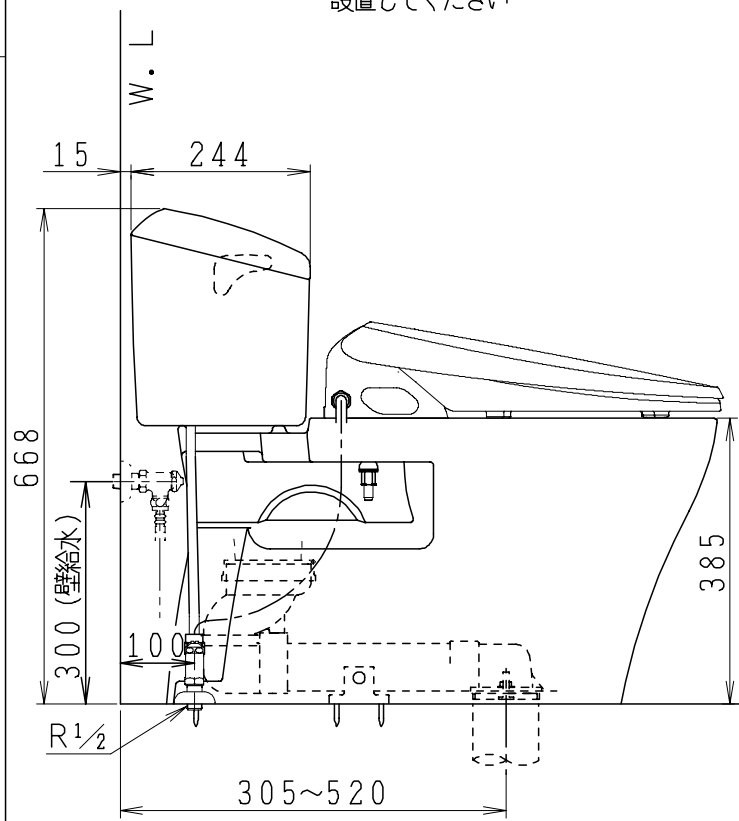

ECT0882RGCの内訳		
品番	品名	個数
SC88SGR-CT#	便器セット	1
ST88U#	タンクセット	1
JCS-850DRN	温水洗浄便座	1

- ・ヒーター便器の仕様
電源 AC100V 50/60Hz
最大消費電力 23W
- ・温水洗浄便座の仕様
電源 AC100V 50/60Hz
最大消費電力 1055W

リモコン

リモコンは信号の届く位置に設置してください

製図	写図	検図	承認	品名	品番	尺度
間瀬		地名坊	古林	洋風タンク密結サイホン防露便器セット	ECT0882RGC	1/10
24・10・11				ジャニス工業株式会社	C88RT140	