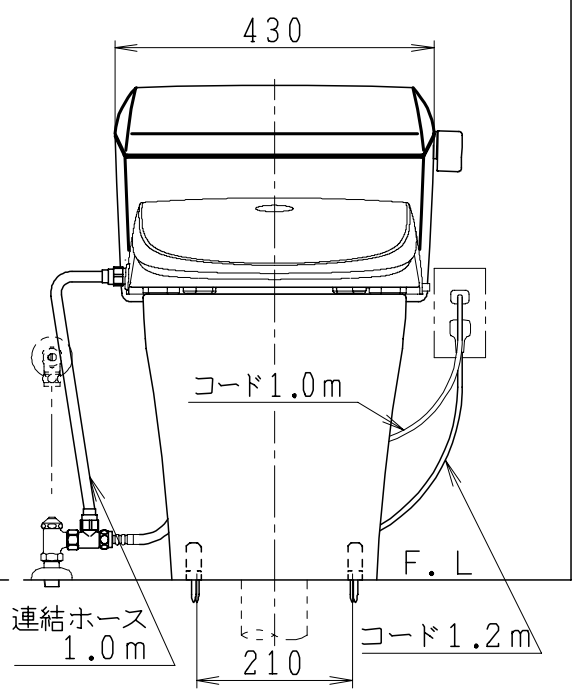

ECT0882RGCの内訳		
品番	品名	個数
SC88SGR-CT#	便器セット	1
ST88U#	タンクセット	1
JCS-850DRN	温水洗浄便座	1

- ・ヒーター便器の仕様
電源 AC100V 50/60Hz
最大消費電力 23W
- ・温水洗浄便座の仕様
電源 AC100V 50/60Hz
最大消費電力 1055W

リモコン

リモコンは信号の届く位置に設置してください

製図	写図	検図	承認	品名	品番	尺度
間瀬		地名坊	古林	洋風タンク密結サイホン防露便器セット	ECT0882RGC	1/10
24・10・11				ジャニス工業株式会社	C88RT140	