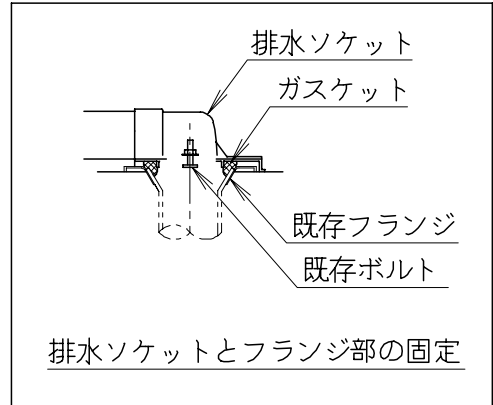

ECT0882RGCの内訳		
品番	品名	個数
SC88SGR-CT#	便器セット	1
ST88U#	タンクセット	1
JCS-850DRN	温水洗浄便座	1

- ・ヒーター便器の仕様
電源 AC100V 50/60Hz
最大消費電力 23W
- ・温水洗浄便座の仕様
電源 AC100V 50/60Hz
最大消費電力 1055W

リモコン

リモコンは信号の届く位置に設置してください

製図	写図	検図	承認	品名	品番	尺度
間瀬		地名坊	古林	洋風タンク密結サイホン防露便器セット	ECT0882RGC	1/10
24・10・11				ジャニス工業株式会社	C88RT140	