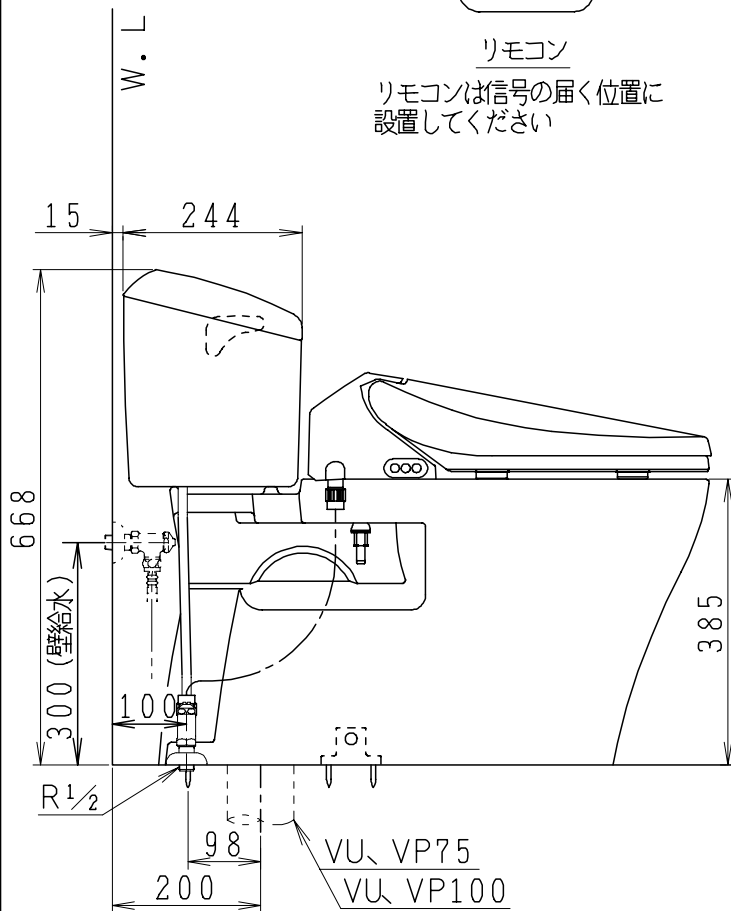

ECT881Sの内訳		
品番	品名	個数
SC88SG-BT#	便器セット	1
ST88UA#	タンクセット	1
SCS-J500D	温水洗浄便座	1

・温水洗浄便座の仕様  
 電源 AC100V 50/60Hz  
 定格消費電力 1267W

リモコン  
 リモコンは信号の届く位置に  
 設置してください

製図	写図	検図	承認	品名	品番	尺度
間瀬		地名坊	古林	洋風タンク密結サイホン防露便器セット	ECT881S	1/10
22・3・23				ジャニス工業株式会社	C88ST020	