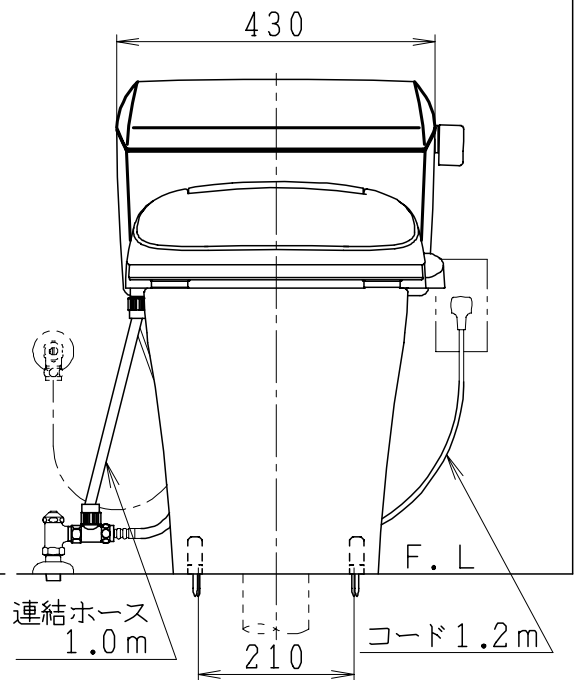

ECT881Sの内訳		
品番	品名	個数
SC88SG-BT#	便器セット	1
ST88UA#	タンクセット	1
SCS-J500D	温水洗浄便座	1

・温水洗浄便座の仕様  
 電源 AC100V 50/60Hz  
 定格消費電力 1267W

リモコン  
 リモコンは信号の届く位置に  
 設置してください

製図	写図	検図	承認	品名	品番	尺度
間瀬		地名坊	古林	洋風タンク密結サイホン防露便器セット	ECT881S	1/10
22・3・23				ジャニス工業株式会社	C88ST020	