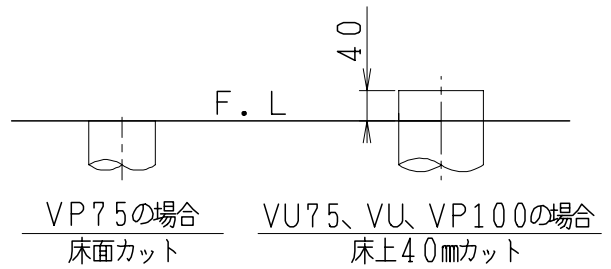

ECT881Sの内訳		
品番	品名	個数
SC88SG-BT#	便器セット	1
ST88UA#	タンクセット	1
SCS-J500D	温水洗浄便座	1

・温水洗浄便座の仕様  
 電源 AC100V 50/60Hz  
 定格消費電力 1267W

リモコン  
 リモコンは信号の届く位置に  
 設置してください

製図	写図	検図	承認	品名	品番	尺度
間瀬		地名坊	古林	洋風タンク密結サイホン防露便器セット	ECT881S	1/10
22・3・23				ジャニス工業株式会社	C88ST020	