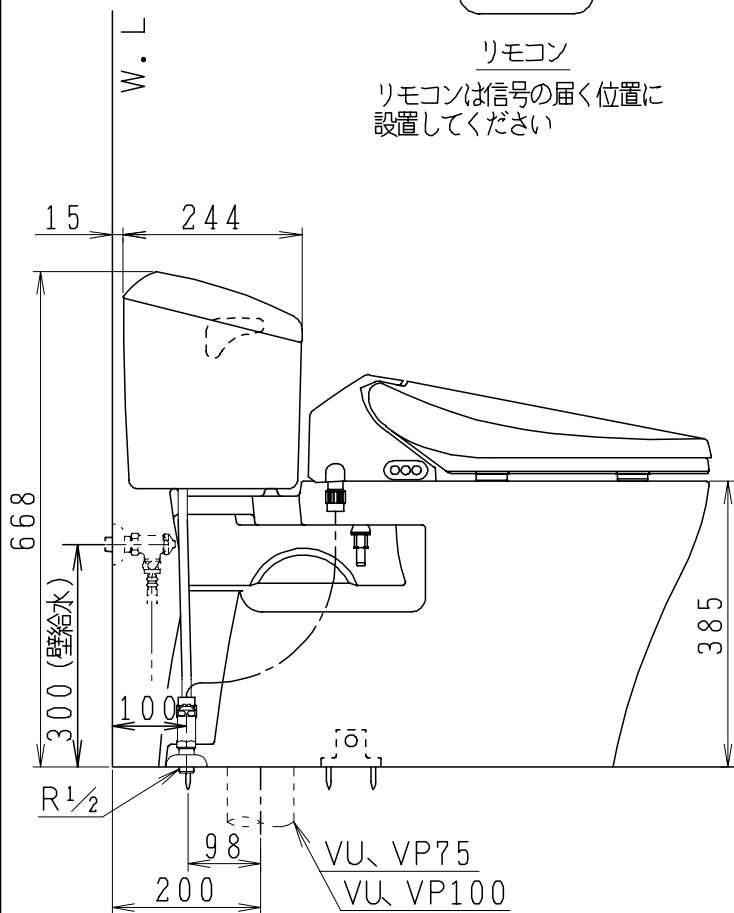

ECT881SHの内訳		
品番	品名	個数
SC88SG-CT#	便器セット	1
ST88UA#	タンクセット	1
SCS-J500D	温水洗浄便座	1

- ・ヒーター便器の仕様 (ヒーターコード長さ1m)
電源 AC100V 50/60Hz
定格消費電力 20.5W
- ・温水洗浄便座の仕様
電源 AC100V 50/60Hz
定格消費電力 1267W

リモコン
リモコンは信号の届く位置に
設置してください

製図	写図	検図	承認	品名	品番	尺度
間瀬		地名坊	古林	洋風タンク密結サイホン防露便器セット	ECT881SH	1/10
22・3・23				ジャニス工業株式会社	C88ST040	