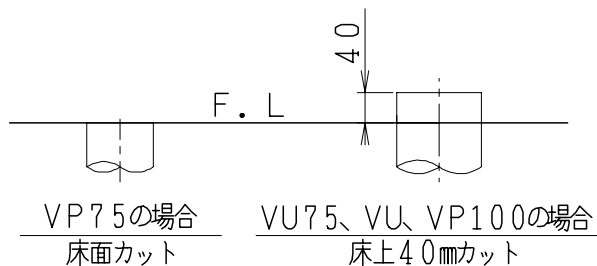

ECT881SHの内訳		
品番	品名	個数
SC88SG-CT#	便器セット	1
ST88UA#	タンクセット	1
SCS-J500D	温水洗浄便座	1

- ・ヒーター便器の仕様 (ヒーターコード長さ1m)
電源 AC100V 50/60Hz
定格消費電力 20.5W
- ・温水洗浄便座の仕様
電源 AC100V 50/60Hz
定格消費電力 1267W

リモコン
リモコンは信号の届く位置に
設置してください

製図	写図	検図	承認	品名	品番	尺度
間瀬		地名坊	古林	洋風タンク密結サイホン防露便器セット	ECT881SH	1/10
22・3・23				ジャニス工業株式会社	C88ST040	