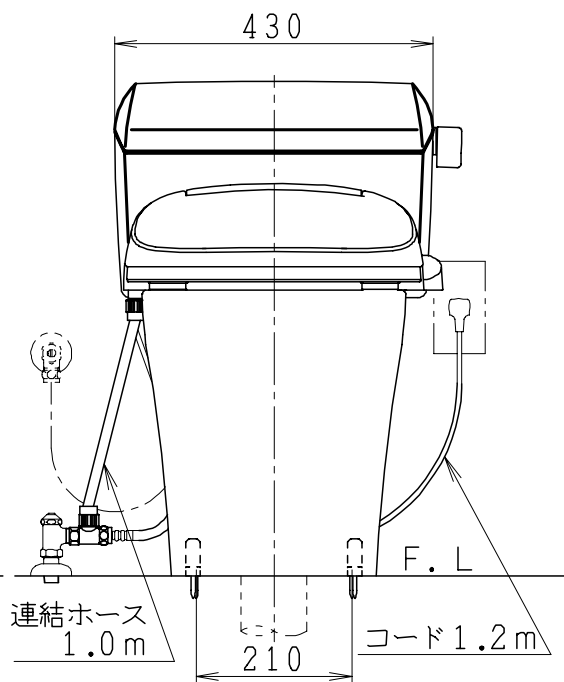

ECT881SHの内訳		
品番	品名	個数
SC88SG-CT#	便器セット	1
ST88UA#	タンクセット	1
SCS-J500D	温水洗浄便座	1

- ・ヒーター便器の仕様 (ヒーターコード長さ1m)
電源 AC100V 50/60Hz
定格消費電力 20.5W
- ・温水洗浄便座の仕様
電源 AC100V 50/60Hz
定格消費電力 1267W

リモコン
リモコンは信号の届く位置に
設置してください

製図	写図	検図	承認	品名	品番	尺度
間瀬		地名坊	古林	洋風タンク密結サイホン防露便器セット	ECT881SH	1/10
22・3・23				ジャニス工業株式会社	C88ST040	