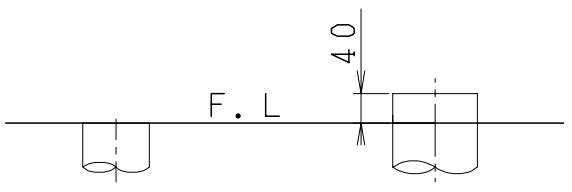

ECT0882SGBの内訳		
品番	品名	個数
SC88SG-BT#	便器セット	1
ST88U#	タンクセット	1
JCS-850DRN	温水洗浄便座	1

・温水洗浄便座の仕様  
 電源 AC100V 50/60Hz  
 最大消費電力 1055W

リモコン

リモコンは信号の届く位置に設置してください

VP75の場合  
床面カット

VU75、VU、VP100の場合  
床土40mmカット

製図	写図	検図	承認	品名	品番	尺度
間瀬		地名坊	古林	洋風タンク密結サイホン防露便器セット	ECT0882SGB	1/10
24・10・11				ジャニス工業株式会社	C88ST211	