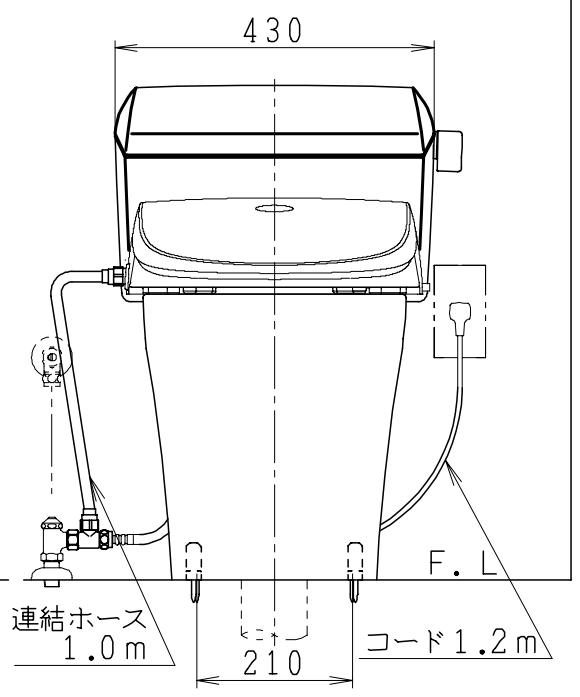

ECT0882SGBの内訳		
品番	品名	個数
SC88SG-BT#	便器セット	1
ST88U#	タンクセット	1
JCS-850DRN	温水洗浄便座	1

・温水洗浄便座の仕様  
 電源 AC100V 50/60Hz  
 最大消費電力 1055W

リモコン

リモコンは信号の届く位置に設置してください

VP75の場合  
床面カット

VU75、VU、VP100の場合  
床土40mmカット

製図	写図	検図	承認	品名	品番	尺度
間瀬		地名坊	古林	洋風タンク密結サイホン防露便器セット	ECT0882SGB	1/10
24・10・11				ジャニス工業株式会社	C88ST211	