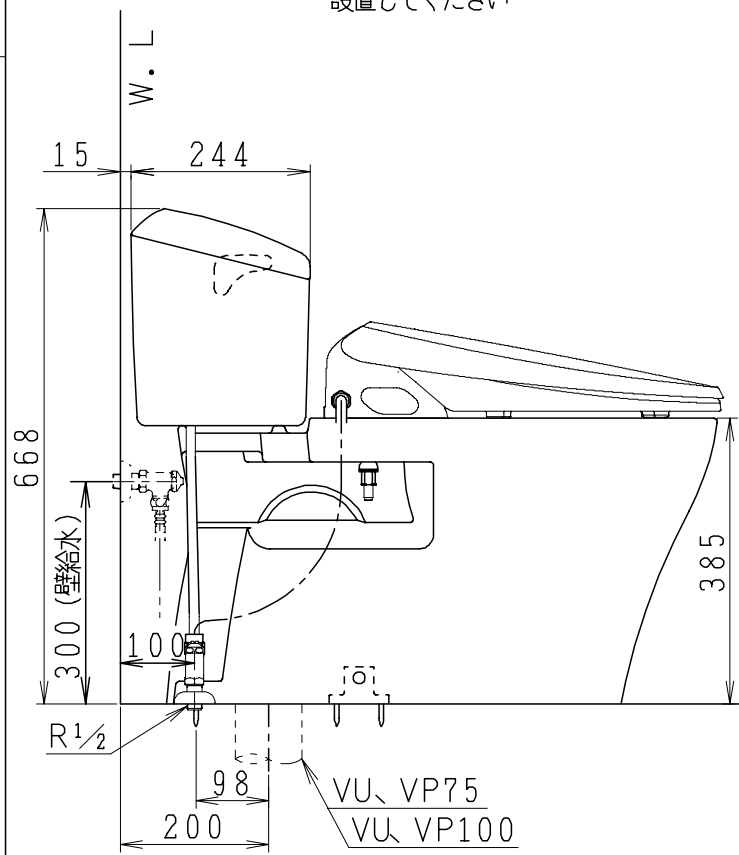

ECT0882SGBの内訳		
品番	品名	個数
SC88SG-BT#	便器セット	1
ST88U#	タンクセット	1
JCS-850DRN	温水洗浄便座	1

・温水洗浄便座の仕様  
 電源 AC100V 50/60Hz  
 最大消費電力 1055W

リモコン

リモコンは信号の届く位置に設置してください

VP75の場合  
床面カット

VU75、VU、VP100の場合  
床土40mmカット

製図	写図	検図	承認	品名	品番	尺度
間瀬		地名坊	古林	洋風タンク密結サイホン防露便器セット	ECT0882SGB	1/10
24・10・11				ジャニス工業株式会社	C88ST211	