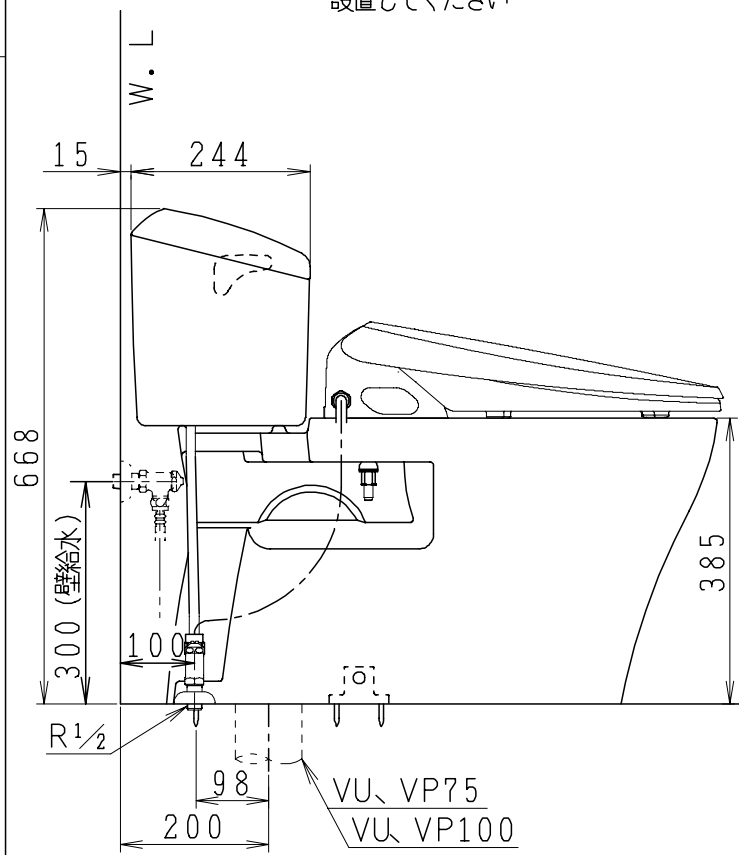

ECT0882SGCの内訳		
品番	品名	個数
SC88SG-CT#	便器セット	1
ST88U#	タンクセット	1
JCS-850DRN	温水洗浄便座	1

- ・ヒーター便器の仕様
電源 AC100V 50/60Hz
最大消費電力 23W
- ・温水洗浄便座の仕様
電源 AC100V 50/60Hz
最大消費電力 1055W

リモコン

リモコンは信号の届く位置に設置してください

VP75の場合
床面カット

VU75、VU、VP100の場合
床上40mmカット

製図	写図	検図	承認	品名	品番	尺度
間瀬		地名坊	古林	洋風タンク密結サイホン防露便器セット	ECT0882SGC	1/10
24・10・11				ジャニス工業株式会社	C88ST220	