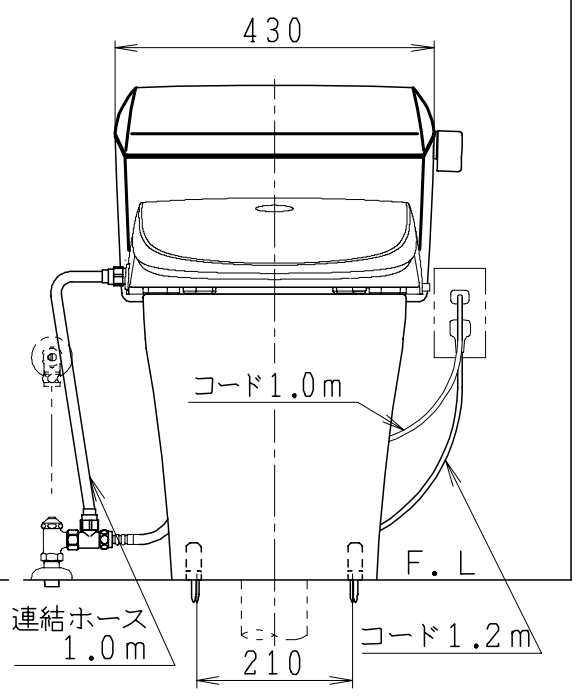

ECT0882SGCの内訳		
品番	品名	個数
SC88SG-CT#	便器セット	1
ST88U#	タンクセット	1
JCS-850DRN	温水洗浄便座	1

- ・ヒーター便器の仕様
電源 AC100V 50/60Hz
最大消費電力 23W
- ・温水洗浄便座の仕様
電源 AC100V 50/60Hz
最大消費電力 1055W

リモコン

リモコンは信号の届く位置に設置してください

VP75の場合
床面カット

VU75、VU、VP100の場合
床上40mmカット

製図	写図	検図	承認	品名	品番	尺度
間瀬		地名坊	古林	洋風タンク密結サイホン防露便器セット	ECT0882SGC	1/10
24・10・11				ジャニス工業株式会社	C88ST220	