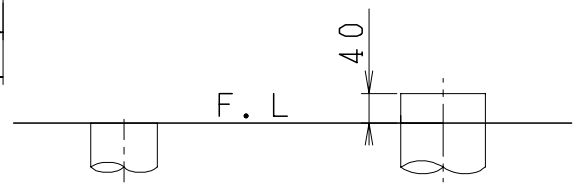

ECT0882SGCの内訳		
品番	品名	個数
SC88SG-CT#	便器セット	1
ST88U#	タンクセット	1
JCS-850DRN	温水洗浄便座	1

- ・ヒーター便器の仕様
電源 AC100V 50/60Hz
最大消費電力 23W
- ・温水洗浄便座の仕様
電源 AC100V 50/60Hz
最大消費電力 1055W

リモコン

リモコンは信号の届く位置に設置してください

VP75の場合
床面カット

VU75、VU、VP100の場合
床上40mmカット

製図	写図	検図	承認	品名	品番	尺度
間瀬		地名坊	古林	洋風タンク密結サイホン防露便器セット	ECT0882SGC	1/10
24・10・11				ジャニス工業株式会社	C88ST220	