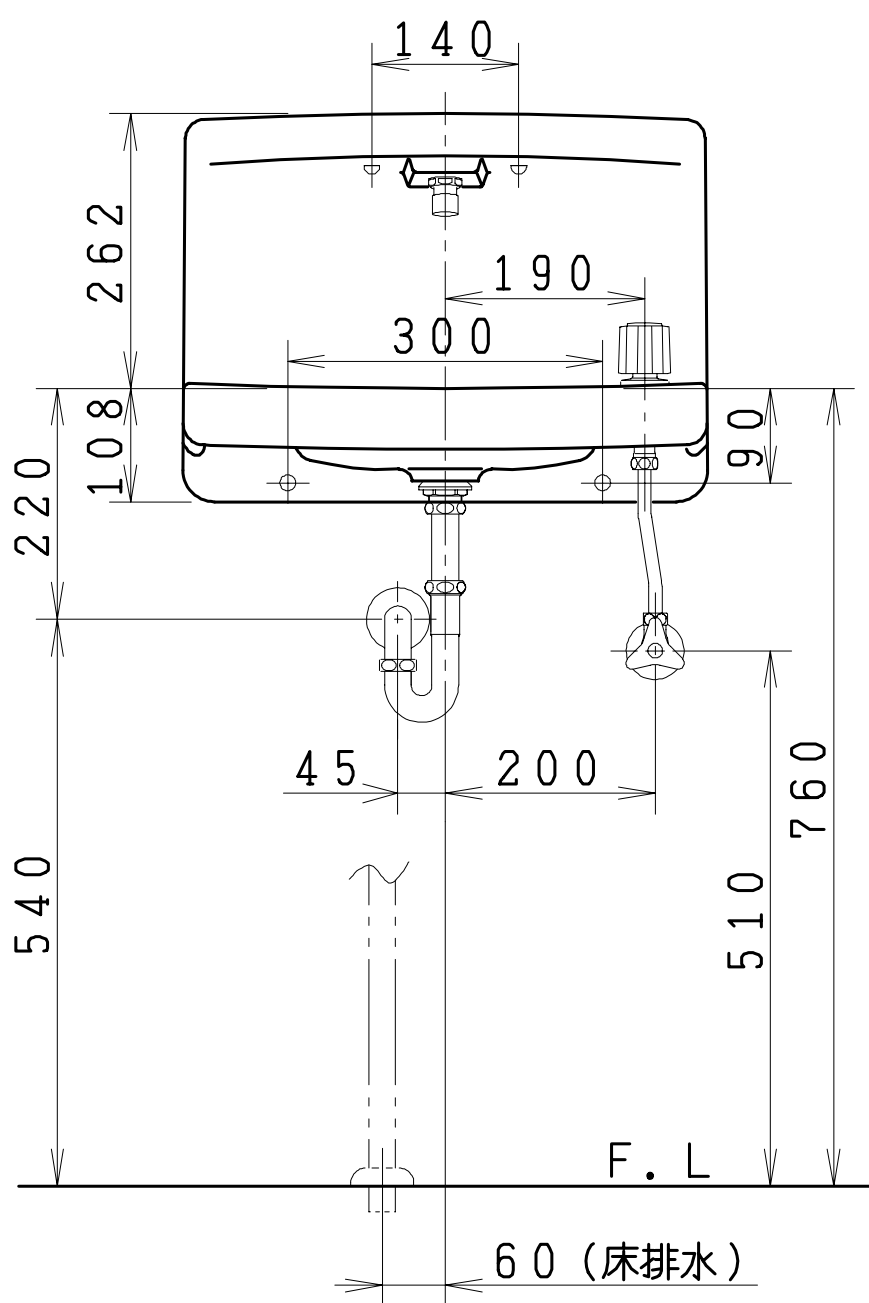

器具明細

品番	品名	個数
L201	手洗器	1
NL201HA-S	ハンドル式水栓セット	1
NL2Y	アングル形水栓(共形)	1
NL81DP	Pトラップ	1
NT7A	取付ビス	4
Sトラップご使用の場合		
NL81DS7	Sトラップ	1

製図	写図	検図	承認	品名	埋込手洗器	品番	L201	尺度	1/10
竹内		間瀬ゆ	古林			図番	L0201025		
20・2・15				ジャニス工業株式会社					