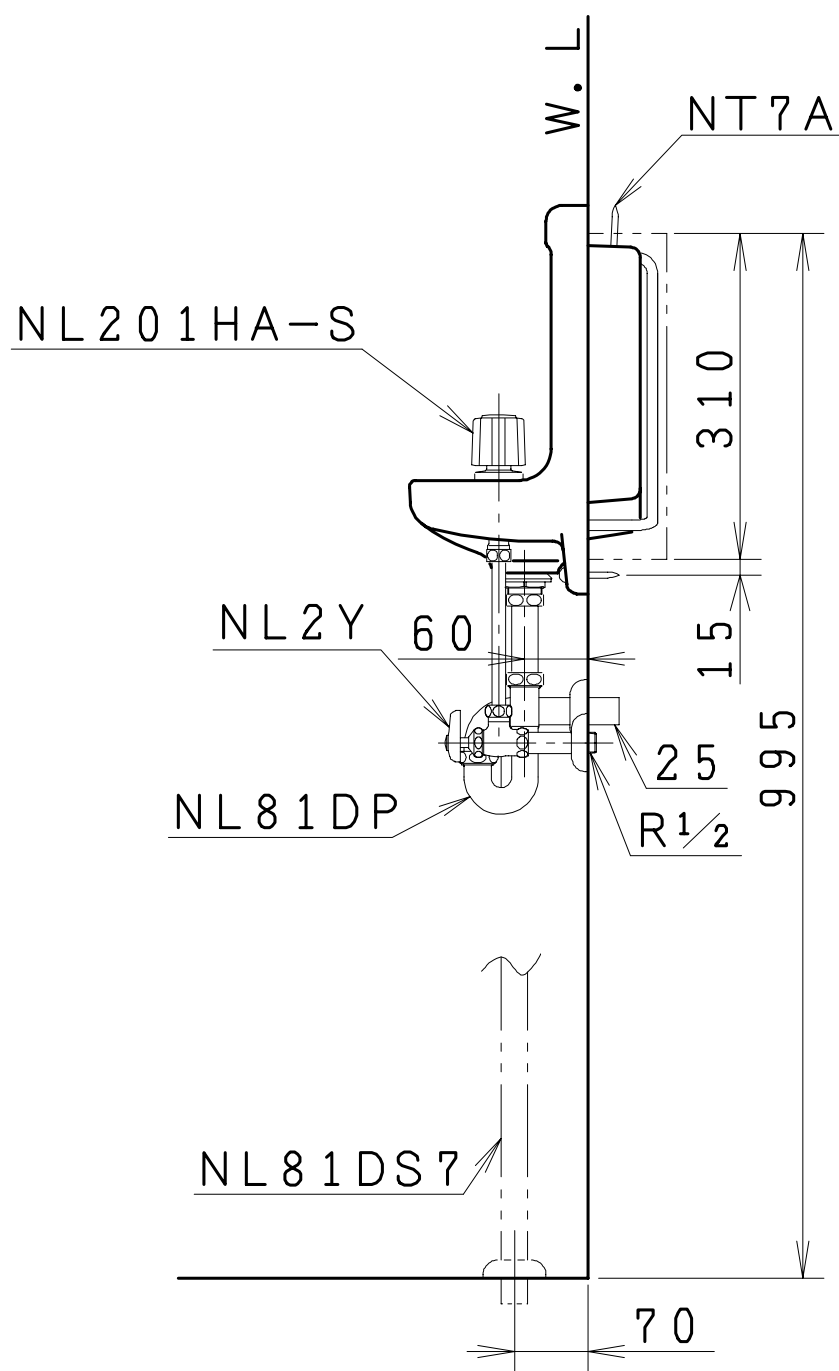

器具明細

品番	品名	個数
L201	手洗器	1
NL201HA-S	ハンドル式水栓セット	1
NL2Y	アングル形水栓(共形)	1
NL81DP	Pトラップ	1
NT7A	取付ビス	4
Sトラップご使用の場合		
NL81DS7	Sトラップ	1

製図	写図	検図	承認	品名	埋込手洗器	品番	L201	尺度	1/10
竹内		間瀬ゆ	古林			図番	L0201025		
20・2・15				ジャニス工業株式会社					