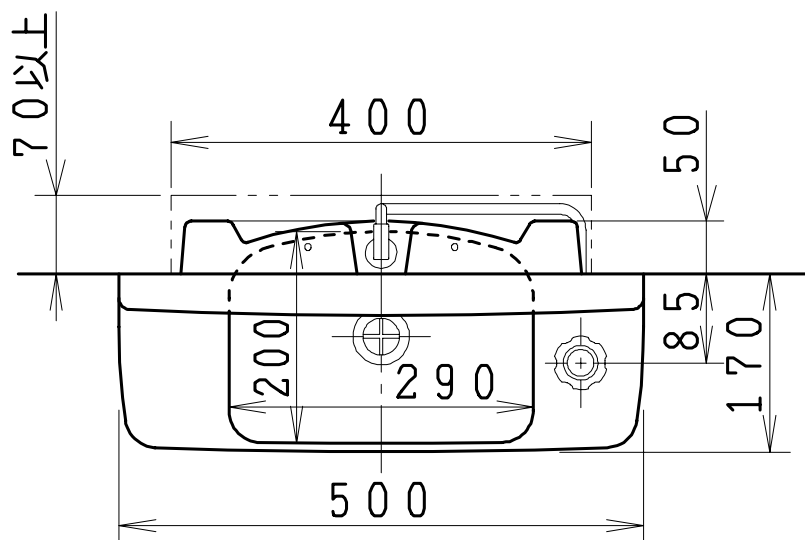

器具明細

品番	品名	個数
L201	手洗器	1
NL201HA-S	ハンドル式水栓セット	1
NL2Y	アングル形水栓(共形)	1
NL81DP	Pトラップ	1
NT7A	取付ビス	4
Sトラップご使用の場合		
NL81DS7	Sトラップ	1

製図	写図	検図	承認	品名	埋込手洗器	品番	L201	尺度	1/10
竹内		間瀬ゆ	古林			図番	L0201025		
20・2・15				ジャニス工業株式会社					