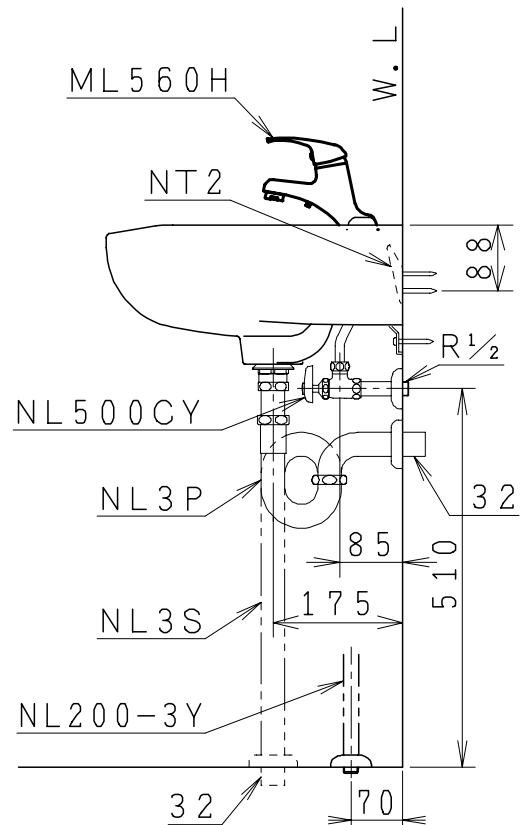

器具明細

品番	品名	個数
L500NS	洗面器	1
ML560H	湯水混合栓	1
NL500CY	アングル止水栓(共形)	1
NL3P	Pトラップ	1
NT2	バックハンガー	1
NT2B	壁止金具	1

Sトラップの場合

NL3S	Sトラップ	1
------	-------	---

ストレート形止水栓の場合

NL200-3Y	ストレート止水栓(共形)	2
----------	--------------	---

製図	写図	検図	承認	品名	小形洗面器 (容量6.0ℓ)	品番	L500NS	尺度	1/10
間瀬			古林			図番	L0500049		
22・1・19				ジャニス工業株式会社					