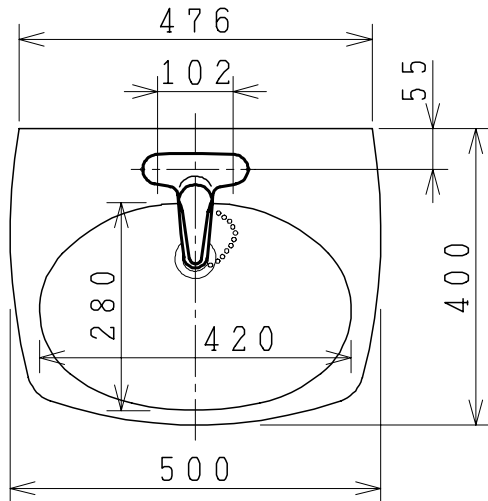

器具明細

品番	品名	個数
L500NS	洗面器	1
ML560H	湯水混合栓	1
NL500CY	アングル止水栓(共形)	1
NL3P	Pトラップ	1
NT2	バックハンガー	1
NT2B	壁止金具	1

Sトラップの場合

NL3S	Sトラップ	1
------	-------	---

ストレート形止水栓の場合

NL200-3Y	ストレート止水栓(共形)	2
----------	--------------	---

製図	写図	検図	承認	品名	小形洗面器 (容量6.0ℓ)	品番	L500NS	尺度	1/10
間瀬			古林			図番	L0500049		
22・1・19				ジャニス工業株式会社					