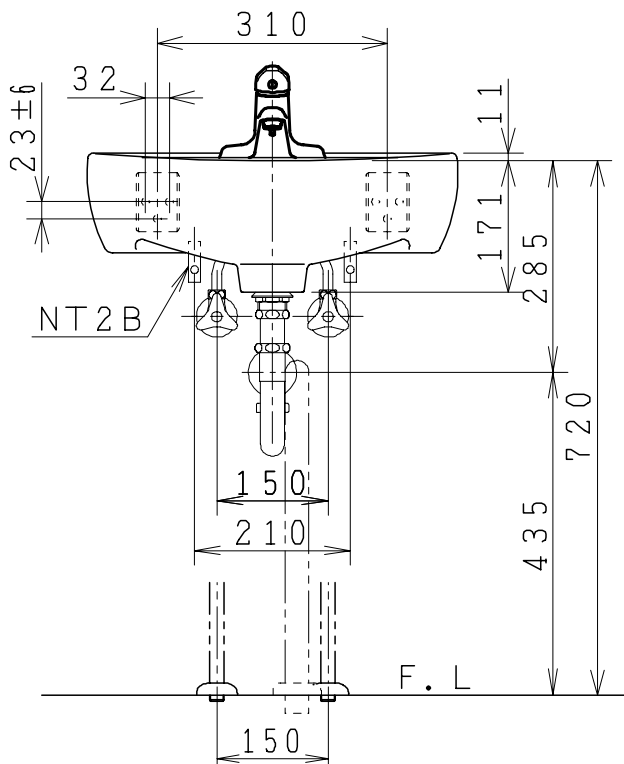

器具明細

品番	品名	個数
L500NS	洗面器	1
ML560H	湯水混合栓	1
NL500CY	アングル止水栓(共形)	1
NL3P	Pトラップ	1
NT2	バックハンガー	1
NT2B	壁止金具	1

Sトラップの場合

NL3S	Sトラップ	1
------	-------	---

ストレート形止水栓の場合

NL200-3Y	ストレート止水栓(共形)	2
----------	--------------	---

製図	写図	検図	承認	品名	小形洗面器 (容量6.0ℓ)	品番	L500NS	尺度	1/10
間瀬			古林			図番	L0500049		
22・1・19				ジャニス工業株式会社					