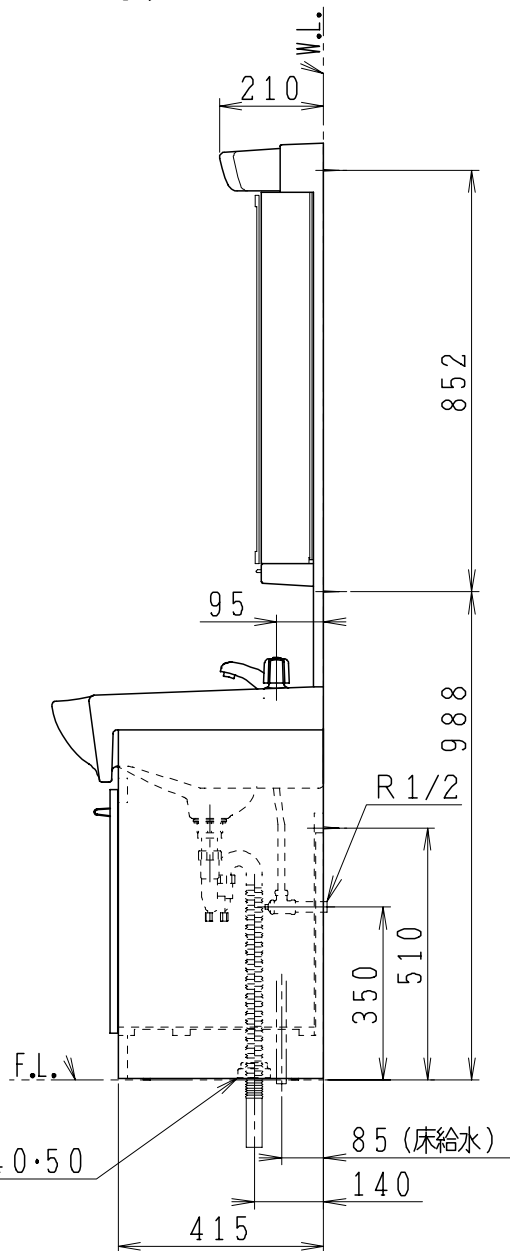

品番	品名	個数
LU603HAC(Y)R	洗面化粧台	1
LUM602MKH	化粧鏡台	1

止水栓手配品番 (アングル形の場合)

NL30S40	フレキシブルパイプ	2
NL221-75WMY	アングル形止水栓 (共用形)	2

止水栓手配品番 (ストレート形の場合)

NL30S40	フレキシブルパイプ	2
NL211-330WMY	ストレート形止水栓 (共用形)	2

- ※止水栓・フレキシブルパイプは別途
- ※洗面化粧台
品番にYの付く場合は、寒冷地仕様
- ※化粧鏡台
電源: 100V, 50/60Hz
コンセント容量: 1200W
電源コードの取出しは、左右及び上側
くもり止めヒーター付

製図	写図	検図	承認	品名	600mm幅 洗面化粧ユニット	品番	LU603HAC(Y)R LUM602MKH	尺度	1/15
間瀬		中村	古林	ジャニス工業株式会社		図番	LU215900		
20・3・29									