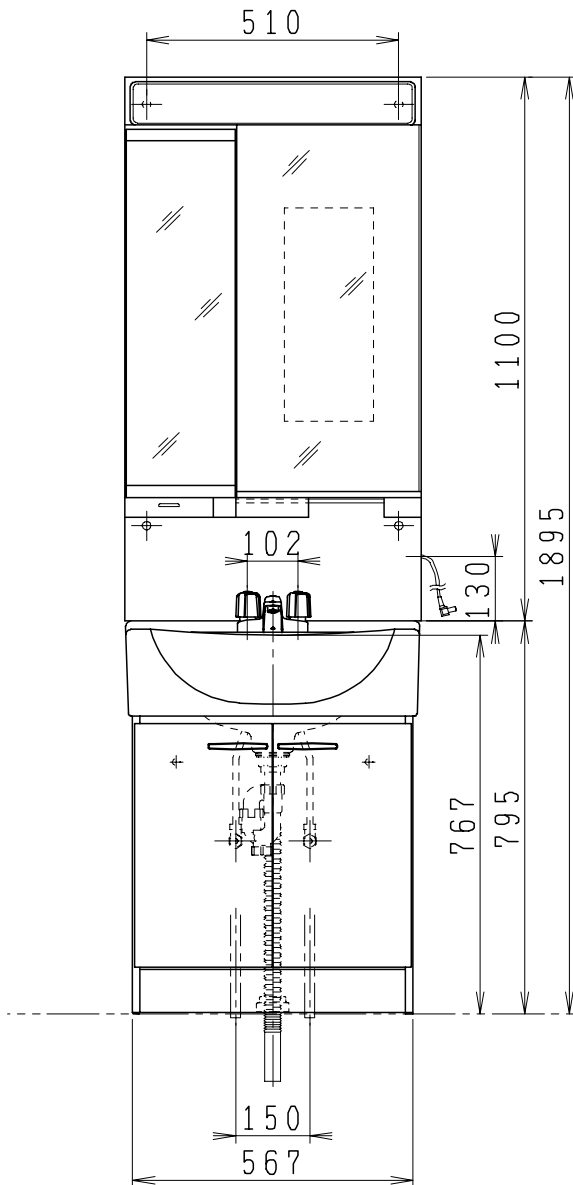

品番	品名	個数
LU603HAC(Y)R	洗面化粧台	1
LUM602MKH	化粧鏡台	1

止水栓手配品番 (アングル形の場合)

NL30S40	フレキシブルパイプ	2
NL221-75WMY	アングル形止水栓 (共用形)	2

止水栓手配品番 (ストレート形の場合)

NL30S40	フレキシブルパイプ	2
NL211-330WMY	ストレート形止水栓 (共用形)	2

- ※止水栓・フレキシブルパイプは別途
- ※洗面化粧台
品番にYの付く場合は、寒冷地仕様
- ※化粧鏡台
電源: 100V, 50/60Hz
コンセント容量: 1200W
電源コードの取出しは、左右及び上側
くもり止めヒーター付

製図	写図	検図	承認	品名	600mm幅 洗面化粧ユニット	品番	LU603HAC(Y)R LUM602MKH	尺度	1/15
間瀬		中村	古林	ジャニス工業株式会社		図番	LU215900		
20・3・29									