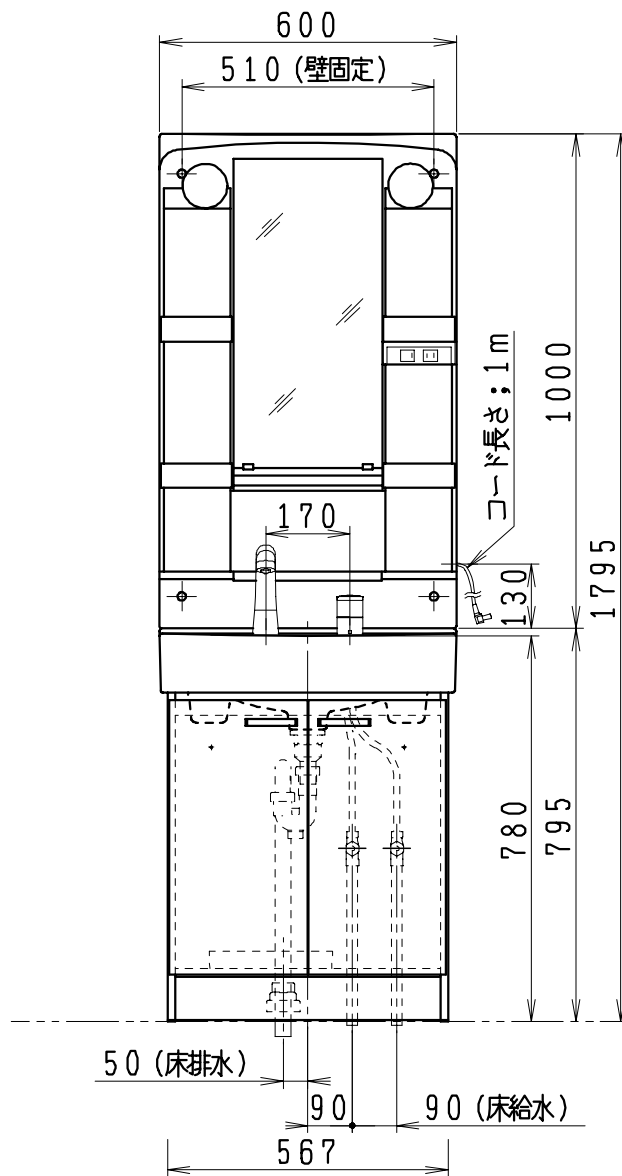

※止水栓は別途

※化粧鏡台

・電源: 100V, 50/60Hz

・コンセント容量: 1200W

・電源コードの取出しは、左右及び上側

・品番末尾にHの付く場合は、くもり止めヒーター付

VP・VU40・50
40~50mm立上げ

製図	写図	検図	承認	品名	600mm幅 洗面化粧ユニット	品番	LU601RSJ(Y) LUM601A(H)	尺度	1/15
中村				ジャニス工業株式会社		図番	LU216350		
09・10・5									