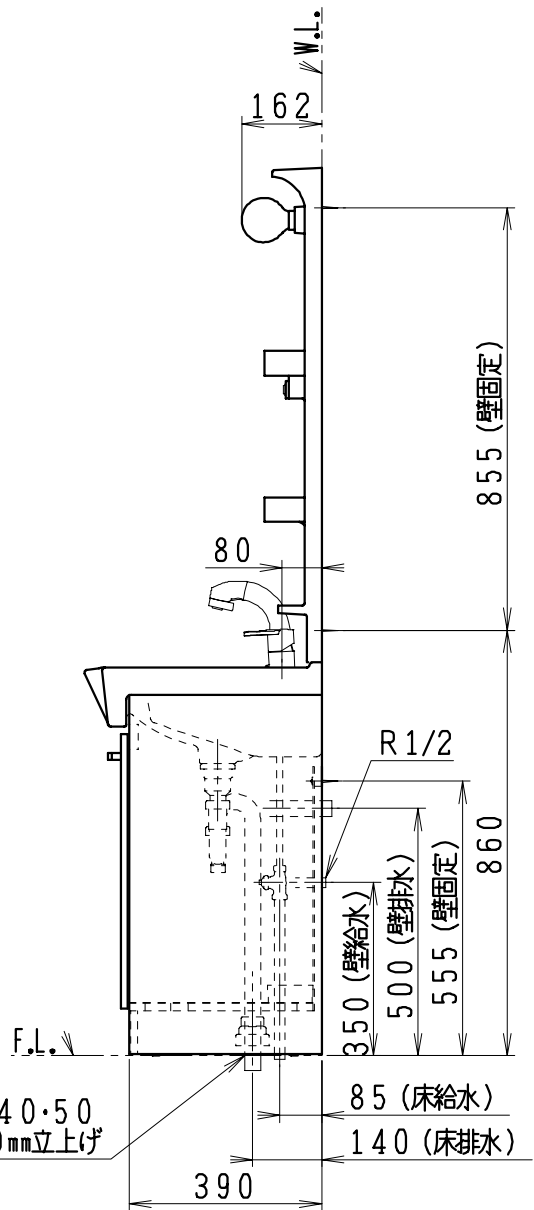

※止水栓は別途

※化粧鏡台

・電源: 100V, 50/60Hz

・コンセント容量: 1200W

・電源コードの取出しは、左右及び上側

・品番末尾にHの付く場合は、くもり止めヒーター付

VP・VU40・50
40~50mm立上げ

製図	写図	検図	承認	品名	600mm幅 洗面化粧ユニット	品番	LU601RSJ(Y) LUM601A(H)	尺度	1/15
中村				ジャニス工業株式会社		図番	LU216350		
09・10・5									