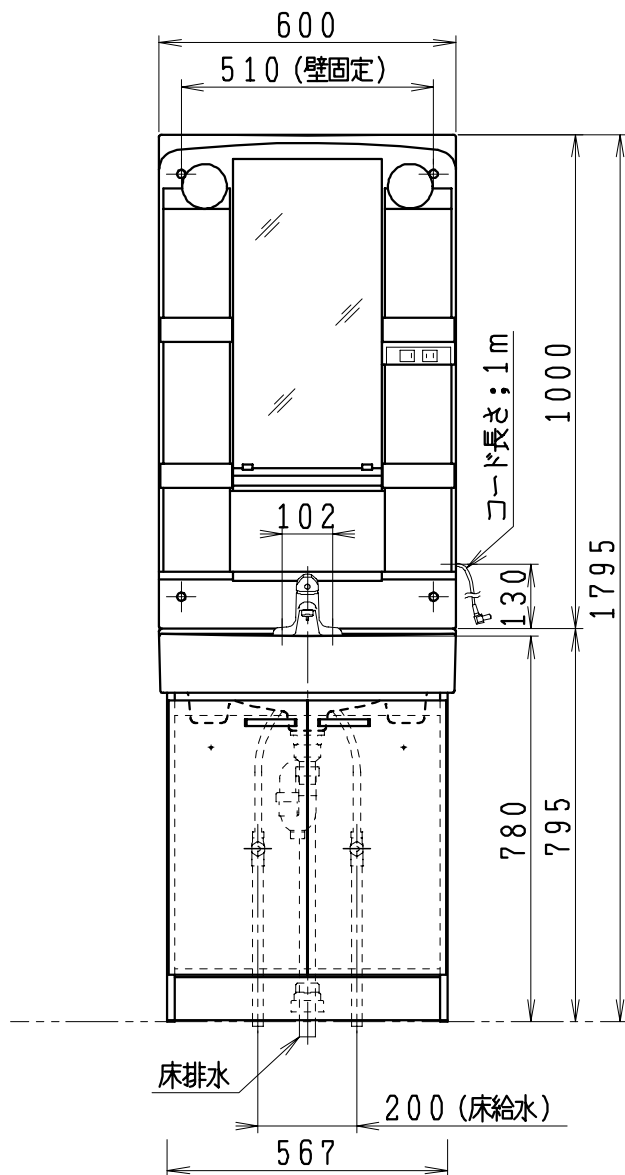

品番	品名	個数
LU601RSD	洗面化粧台	1
LU601RSDY	洗面化粧台・寒冷地	
LUM601A (H)	化粧鏡台	1

止水栓手配品番 (アングル形の場合)

NL30S40	フレキシブルパイプ	2
NL221-75WMY	アングル形止水栓 (共用形)	2

止水栓手配品番 (ストレート形の場合)

NL30S40	フレキシブルパイプ	2
NL211-330WMY	ストレート形止水栓 (共用形)	2

※止水栓・フレキシブルパイプは別途

※化粧鏡台

- ・電源: 100V, 50/60Hz
- ・コンセント容量: 1200W
- ・電源コードの取出しは、左右及び上側
- ・品番末尾にHの付く場合は、くもり止めヒーター付

VP・VU40・50
40~50mm立上げ

製図	写図	検図	承認	品名	600mm幅 洗面化粧ユニット	品番	LU601RSD (Y) LUM601A (H)	尺度	1/15
中村				ジャニス工業株式会社		図番	LU216360		
09・10・5									