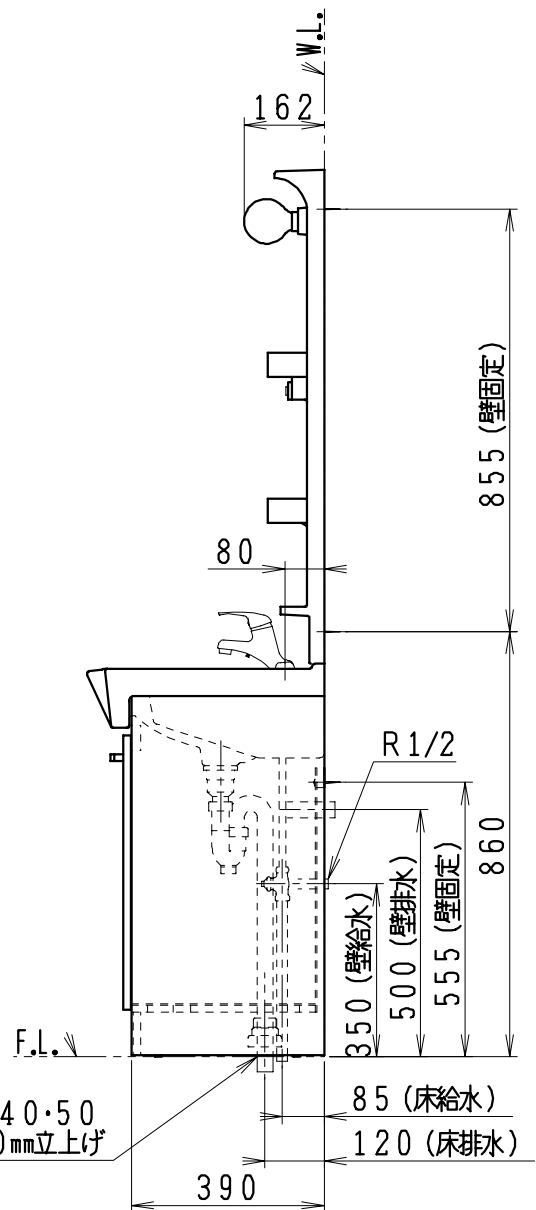

品番	品名	個数
LU601RSD	洗面化粧台	1
LU601RSDY	洗面化粧台・寒冷地	
LUM601A (H)	化粧鏡台	1

止水栓手配品番 (アングル形の場合)

NL30S40	フレキシブルパイプ	2
NL221-75WMY	アングル形止水栓 (共用形)	2

止水栓手配品番 (ストレート形の場合)

NL30S40	フレキシブルパイプ	2
NL211-330WMY	ストレート形止水栓 (共用形)	2

※止水栓・フレキシブルパイプは別途

※化粧鏡台

- ・電源: 100V, 50/60Hz
- ・コンセント容量: 1200W
- ・電源コードの取出しは、左右及び上側
- ・品番末尾にHの付く場合は、くもり止めヒーター付

VP・VU40・50
40~50mm立上げ

製図	写図	検図	承認	品名	600mm幅 洗面化粧ユニット	品番	LU601RSD (Y) LUM601A (H)	尺度	1/15
中村				ジャニス工業株式会社		図番	LU216360		
09・10・5									