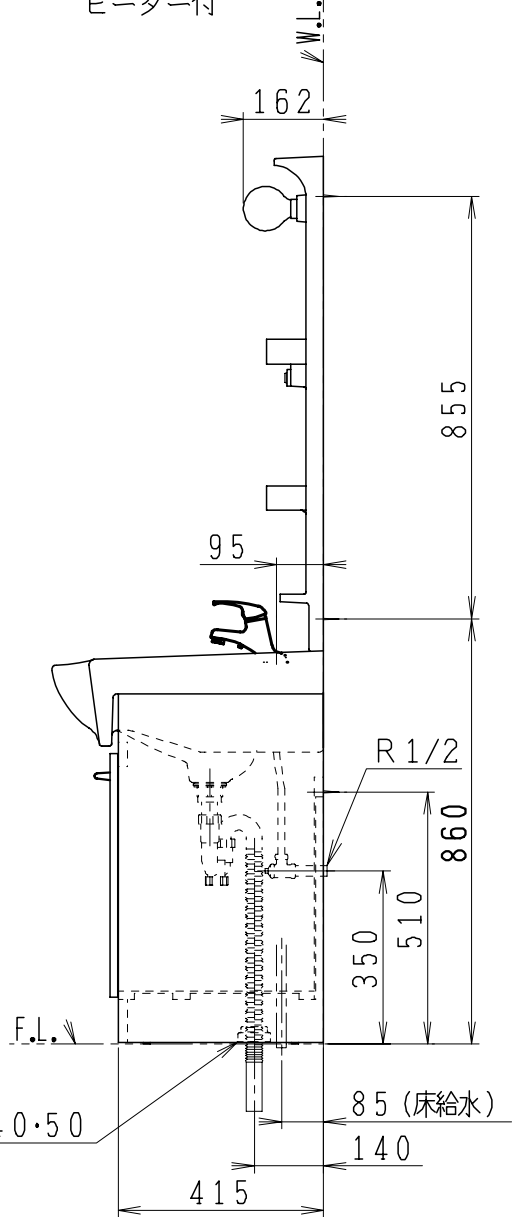

品番	品名	個数
LU603HAD(Y)R1	洗面化粧台	1
LUM601A(H)	化粧鏡台	1

止水栓手配品番 (アングル形の場合)

NL30S40	フレキシブルパイプ	2
NL221-75WMY	アングル形止水栓 (共用形)	2

止水栓手配品番 (ストレート形の場合)

NL30S40	フレキシブルパイプ	2
NL211-330WMY	ストレート形止水栓 (共用形)	2

- ※止水栓・フレキシブルパイプは別途
- ※洗面化粧台
品番にYの付く場合は、寒冷地仕様
底板着脱式
- ※化粧鏡台
電源：100V、50/60Hz
コンセント容量：1200W
電源コードの取出しは、左右及び上側
品番末尾にHの付く場合は、くもり止め
ヒーター付

製図	写図	検図	承認	品名	品番	尺度	1/15
間瀬		中村	古林	600mm幅 洗面化粧ユニット	LU603HAD(Y)R1 LUM601A(H)		
21・10・28				ジャニス工業株式会社	図番		LU216400