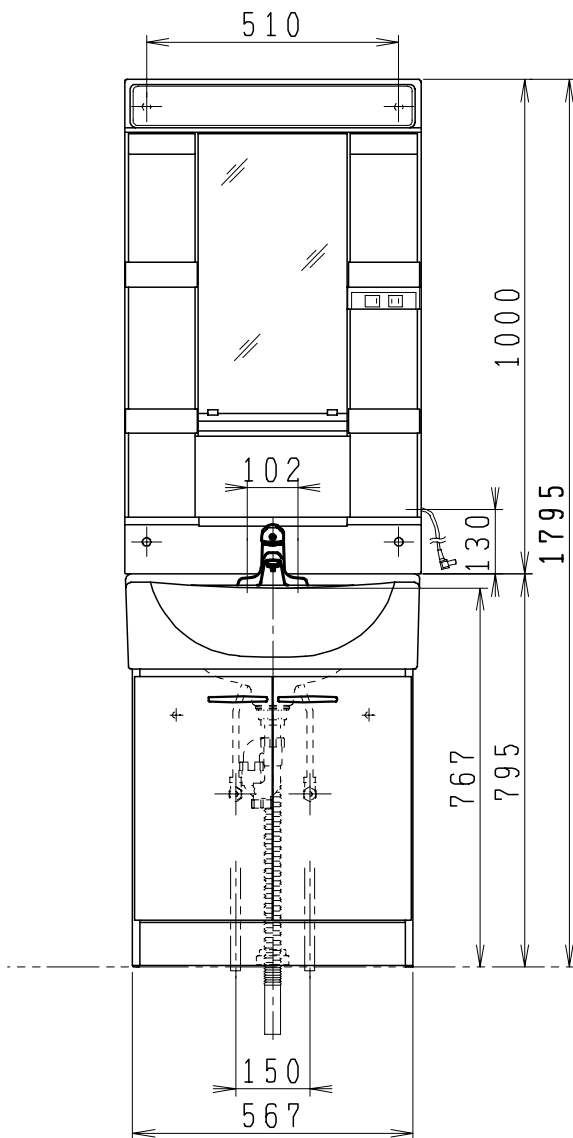

品番	品名	個数
LU603HAD(Y)R1	洗面化粧台	1
LUM601K(H)	化粧鏡台	1

止水栓手配品番 (アングル形の場合)

NL30S40	フレキシブルパイプ	2
NL221-75WMY	アングル形止水栓 (共用形)	2

止水栓手配品番 (ストレート形の場合)

NL30S40	フレキシブルパイプ	2
NL211-330WMY	ストレート形止水栓 (共用形)	2

- ※止水栓・フレキシブルパイプは別途
- ※洗面化粧台  
品番にYの付く場合は、寒冷地仕様  
底板着脱式
- ※化粧鏡台  
電源: 100V, 50/60Hz  
コンセント容量: 1200W  
電源コードの取出しは、左右及び上側  
品番末尾にHの付く場合は、くもり止め  
ヒーター付

製図	写図	検図	承認	品名	600mm幅 洗面化粧ユニット	品番	LU603HAD(Y)R1 LUM601K(H)	尺度	1/15
間瀬		中村	古林	ジャニス工業株式会社		図番	LU216570		
21・10・29									