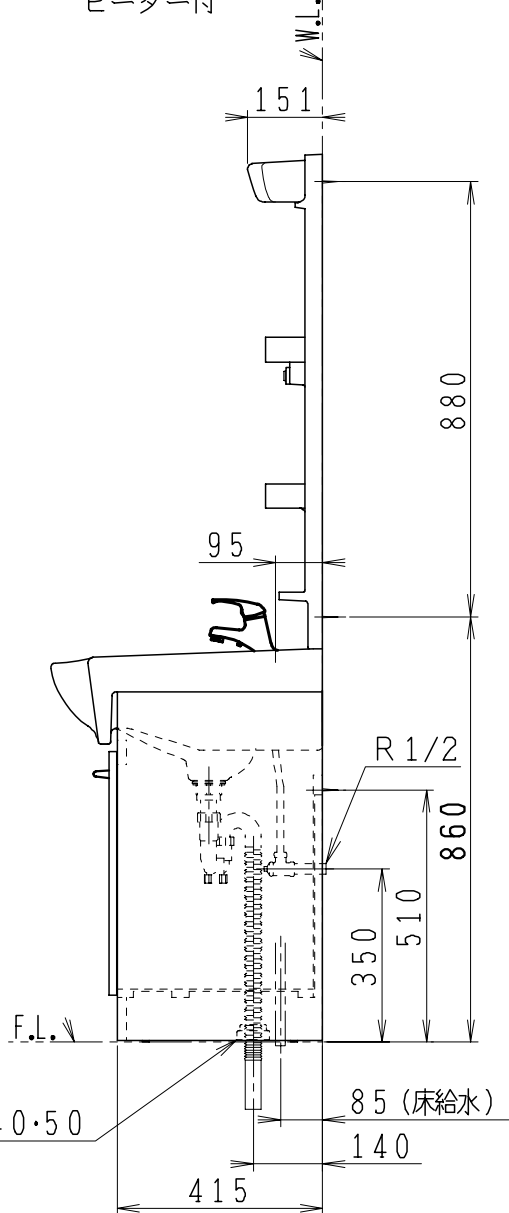

品番	品名	個数
LU603HAD(Y)R1	洗面化粧台	1
LUM601K(H)	化粧鏡台	1

止水栓手配品番 (アングル形の場合)

NL30S40	フレキシブルパイプ	2
NL221-75WMY	アングル形止水栓 (共用形)	2

止水栓手配品番 (ストレート形の場合)

NL30S40	フレキシブルパイプ	2
NL211-330WMY	ストレート形止水栓 (共用形)	2

- ※止水栓・フレキシブルパイプは別途
- ※洗面化粧台  
品番にYの付く場合は、寒冷地仕様  
底板着脱式
- ※化粧鏡台  
電源: 100V, 50/60Hz  
コンセント容量: 1200W  
電源コードの取出しは、左右及び上側  
品番末尾にHの付く場合は、くもり止め  
ヒーター付

製図	写図	検図	承認	品名	600mm幅 洗面化粧ユニット	品番	LU603HAD(Y)R1 LUM601K(H)	尺度	1/15
間瀬		中村	古林	ジャニス工業株式会社		図番	LU216570		
21・10・29									