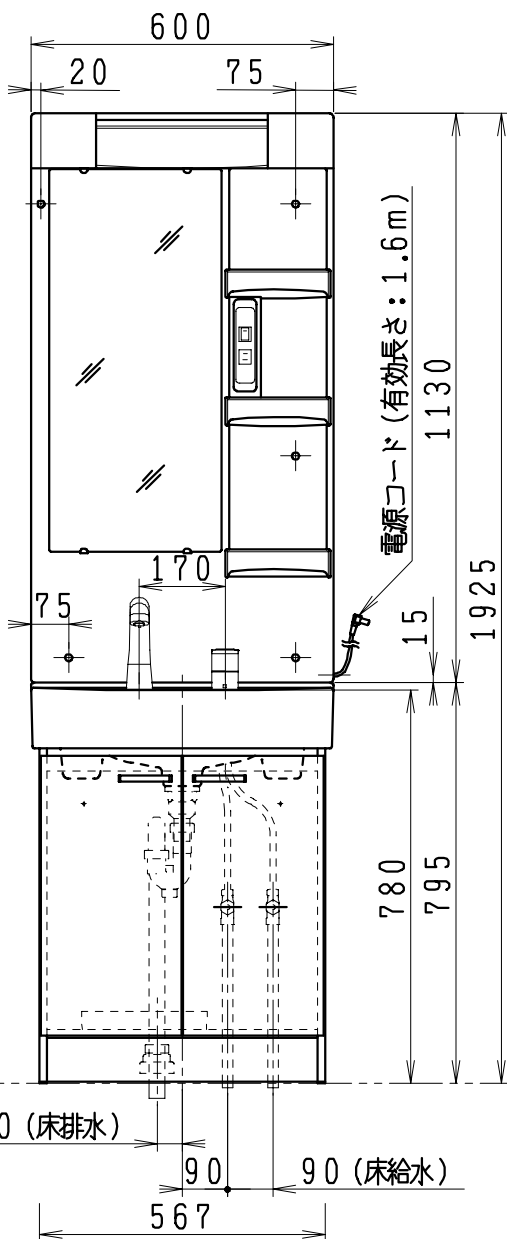

品番	品名	個数
LU601RSJ	洗面化粧台	1
LU601RSJY	洗面化粧台・寒冷地	
LUM601SKH	化粧鏡台(くもり止めヒーター付)	1
LUM601SK	化粧鏡台	

止水栓手配品番 (アングル形の場合)

NL221-75WMY	アングル形止水栓 (共用形)	2
-------------	----------------	---

止水栓手配品番 (ストレート形の場合)

NL211-330WMY	ストレート形止水栓 (共用形)	2
--------------	-----------------	---

※止水栓は別途

※化粧鏡台

・電源: 100V, 50/60Hz

・コンセント容量: 1200W

・電源コードの取出しは、左または右

VP・VU40・50
40~50mm立上げ

製図	写図	検図	承認	品名	600mm幅 洗面化粧ユニット	品番	LU601RSJ型 LUM601SK型	尺度	1/15
中村				ジャニス工業株式会社		図番	LU216740		
10-9-7									