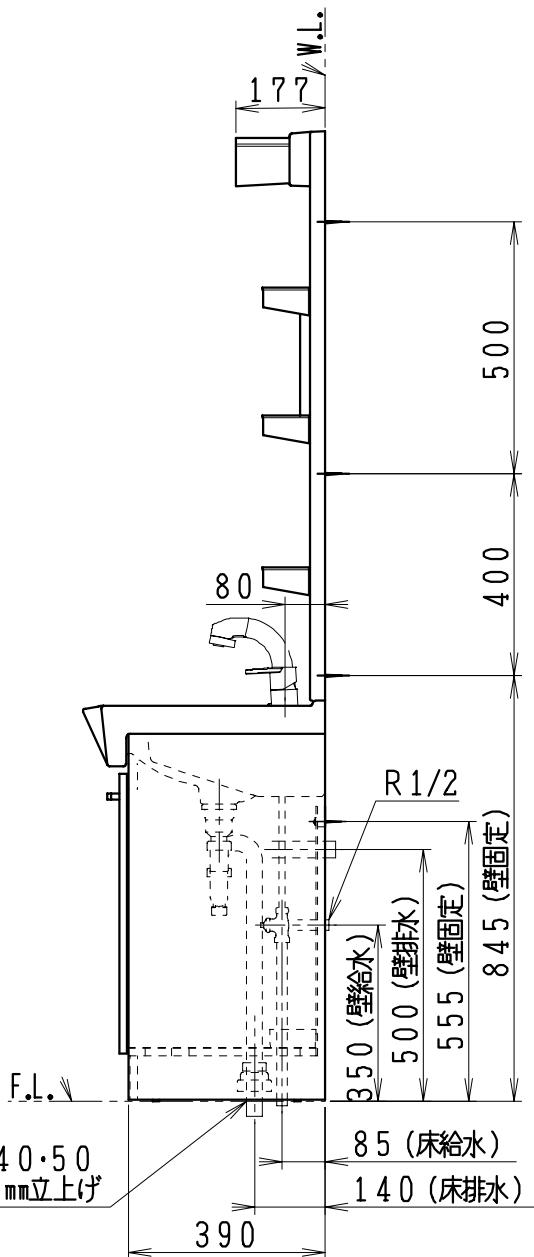

品番	品名	個数
LU601RSJ	洗面化粧台	1
LU601RSJY	洗面化粧台・寒冷地	
LUM601SKH	化粧鏡台(くもり止めヒーター付)	1
LUM601SK	化粧鏡台	

止水栓手配品番 (アングル形の場合)

NL221-75WMY	アングル形止水栓 (共用形)	2
-------------	----------------	---

止水栓手配品番 (ストレート形の場合)

NL211-330WMY	ストレート形止水栓 (共用形)	2
--------------	-----------------	---

※止水栓は別途

※化粧鏡台

・電源: 100V, 50/60Hz

・コンセント容量: 1200W

・電源コードの取出しは、左または右

VP・VU40・50
40~50mm立上げ

製図	写図	検図	承認	品名	600mm幅 洗面化粧ユニット	品番	LU601RSJ型 LUM601SK型	尺度	1/15
中村				ジャニス工業株式会社		図番	LU216740		
10-9-7									