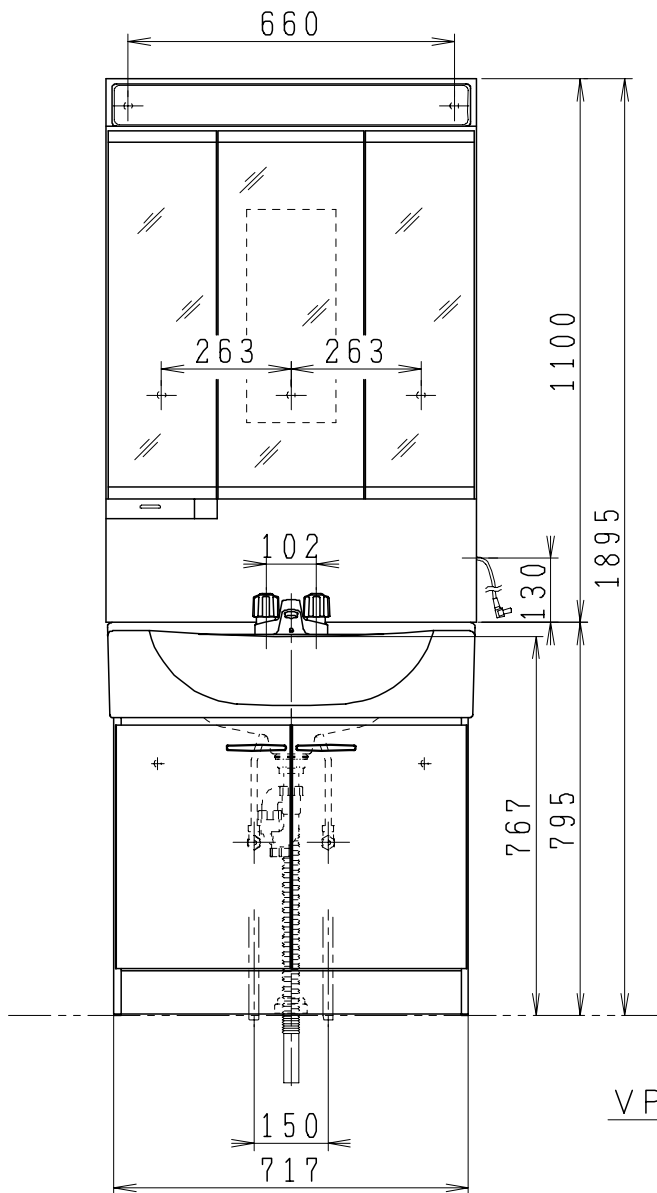

品番	品名	個数
LU753HAC(Y)R	洗面化粧台	1
LUM753MKH	化粧鏡台	1

止水栓手配品番 (アングル形の場合)

NL30S40	フレキシブルパイプ	2
NL221-75WMY	アングル形止水栓 (共用形)	2

止水栓手配品番 (ストレート形の場合)

NL30S40	フレキシブルパイプ	2
NL211-330WMY	ストレート形止水栓 (共用形)	2

- ※止水栓・フレキシブルパイプは別途
- ※洗面化粧台
品番にYの付く場合は、寒冷地仕様
- ※化粧鏡台
電源: 100V, 50/60Hz
コンセント容量: 1200W
電源コードの取出しは、左右及び上側
品番末尾にHの付く場合は、くもり止め
ヒーター付

製図	写図	検図	承認	品名	750mm幅 洗面化粧ユニット	品番	LU753HAC(Y)R LUM753MKH	尺度	1 / 15
間瀬		中村	古林	ジャニス工業株式会社		図番	LU316110		
20・3・31									