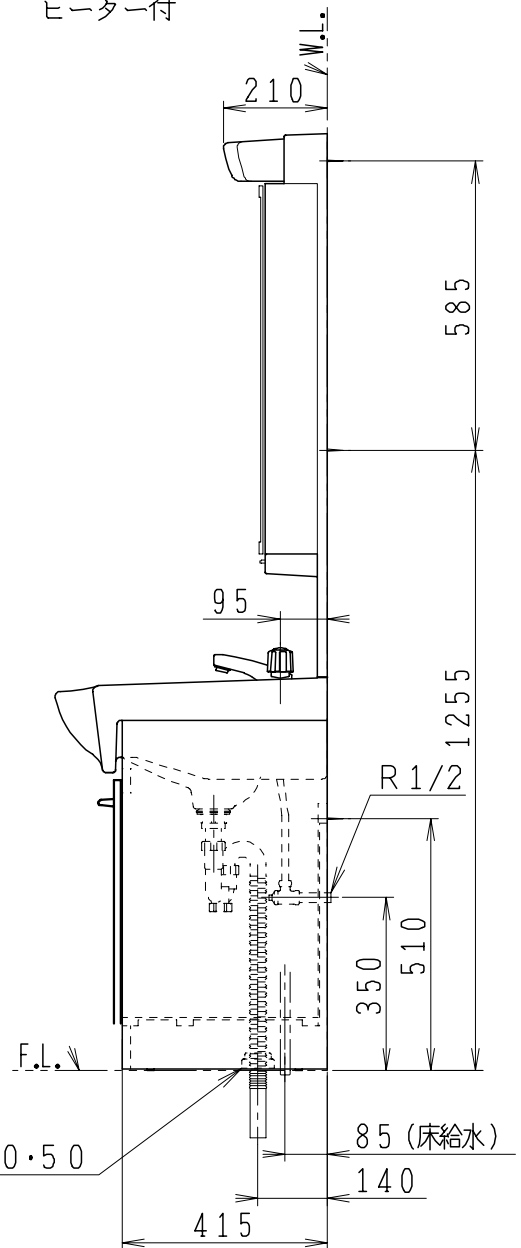

品番	品名	個数
LU753HAC(Y)R	洗面化粧台	1
LUM753MKH	化粧鏡台	1

止水栓手配品番 (アングル形の場合)

NL30S40	フレキシブルパイプ	2
NL221-75WMY	アングル形止水栓 (共用形)	2

止水栓手配品番 (ストレート形の場合)

NL30S40	フレキシブルパイプ	2
NL211-330WMY	ストレート形止水栓 (共用形)	2

- ※止水栓・フレキシブルパイプは別途
- ※洗面化粧台
品番にYの付く場合は、寒冷地仕様
- ※化粧鏡台
電源: 100V, 50/60Hz
コンセント容量: 1200W
電源コードの取出しは、左右及び上側
品番末尾にHの付く場合は、くもり止め
ヒーター付

製図	写図	検図	承認	品名	750mm幅 洗面化粧ユニット	品番	LU753HAC(Y)R LUM753MKH	尺度	1 / 15
間瀬		中村	古林	ジャニス工業株式会社		図番	LU316110		
20・3・31									