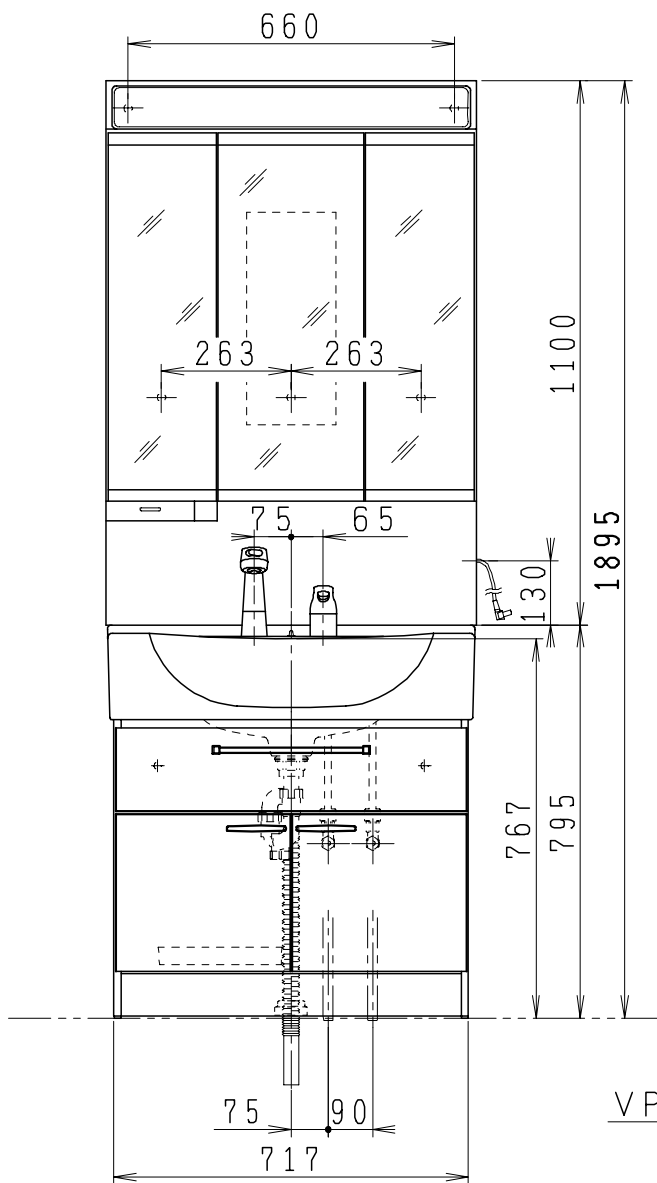

品番	品名	個数
LU752HAJ(Y)R	洗面化粧台	1
LUM753MKH	化粧鏡台	1
NL221-75WMY	アングル形止水栓(共用形)	2
NL211-330WMY	ストレート形止水栓(共用形)	2

- ※止水栓は別途
- ※洗面化粧台  
品番にYの付く場合は、寒冷地仕様
- ※化粧鏡台  
電源：100V、50/60Hz  
コンセント容量：1200W  
電源コードの取出しは、左右及び上側  
くもり止めヒーター付

VP・VU40・50

85 (床給水)

製図	写図	検図	承認	品名	750mm幅 洗面化粧ユニット	品番	LU752HAJ(Y)R LUM753MKH	尺度	1/15
竹内		間瀬	古林	ジャニス工業株式会社		図番	LU316180		
20・4・4									