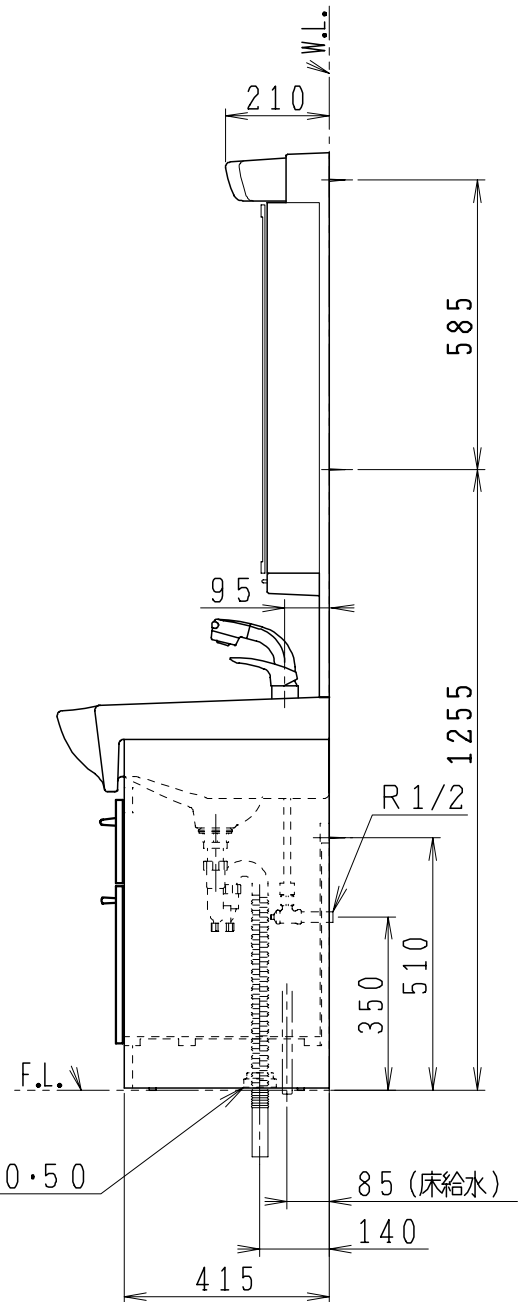

品番	品名	個数
LU752HAJ(Y)R	洗面化粧台	1
LUM753MKH	化粧鏡台	1
NL221-75WMY	アングル形止水栓(共用形)	2
NL211-330WMY	ストレート形止水栓(共用形)	2

- ※止水栓は別途
- ※洗面化粧台  
品番にYの付く場合は、寒冷地仕様
- ※化粧鏡台  
電源：100V、50/60Hz  
コンセント容量：1200W  
電源コードの取出しは、左右及び上側  
くもり止めヒーター付

VP・VU40・50

85 (床給水)

製図	写図	検図	承認	品名	750mm幅 洗面化粧ユニット	品番	LU752HAJ(Y)R LUM753MKH	尺度	1/15
竹内		間瀬	古林	ジャニス工業株式会社		図番	LU316180		
20・4・4									