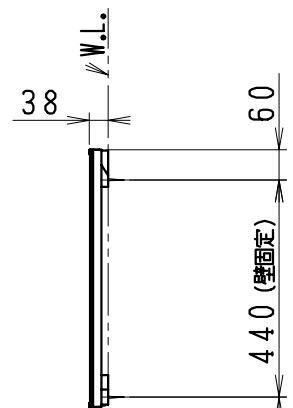

品番	品名
LU753CSD	洗面化粧台
LU753CSDY	洗面化粧台：寒冷地仕様
LUM602CS	化粧鏡

※止水栓（別途手配）

品番	品名
NL221-75WMY	アングル形止水栓 (壁給水用、数量：2)
NL221F200WY25	アングル形止水栓 (床給水用、数量：2)

製図	写図	検図	承認	品名	750mm幅 洗面化粧ユニット	品番	LU753CSD型 LUM602CS	尺度	1 / 15
中村				ジャニス工業株式会社		図番	LU316700		
09・5・3									