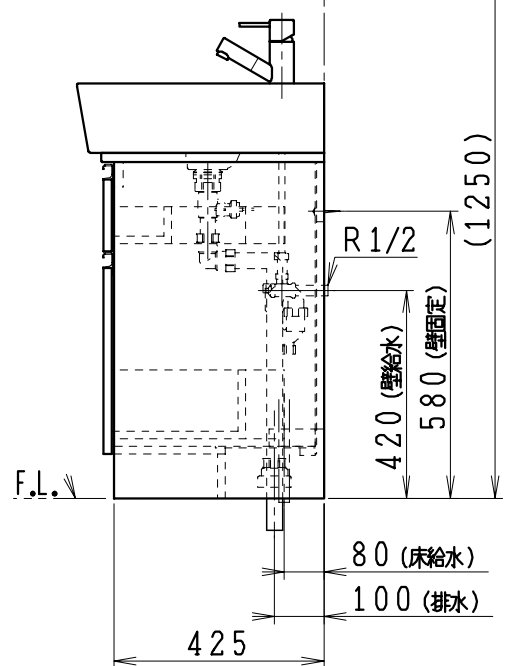

品番	品名
LU753CSD	洗面化粧台
LU753CSDY	洗面化粧台：寒冷地仕様
LUM602CS	化粧鏡

※止水栓（別途手配）

品番	品名
NL221-75WMY	アングル形止水栓 (壁給水用、数量：2)
NL221F200WY25	アングル形止水栓 (床給水用、数量：2)

製図	写図	検図	承認	品名	750mm幅 洗面化粧ユニット	品番	LU753CSD型 LUM602CS	尺度	1 / 15
中村				ジャニス工業株式会社		図番	LU316700		
09・5・3									