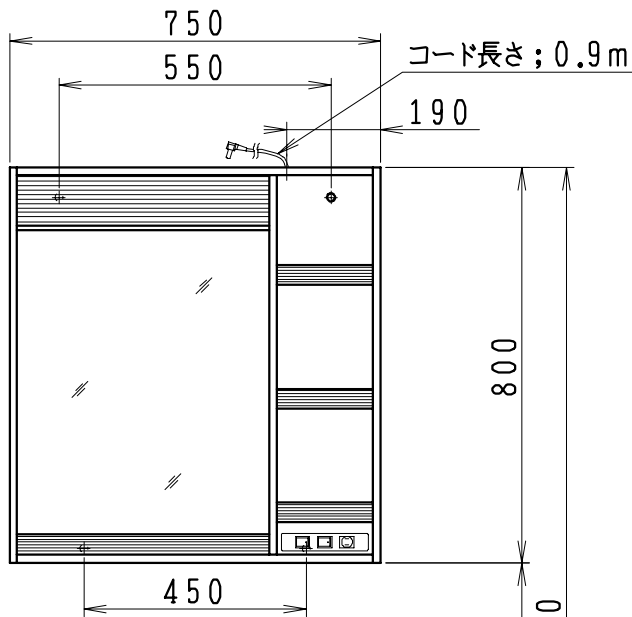

品番	品名
LU753CSD	洗面化粧台
LU753CSDY	洗面化粧台：寒冷地仕様
LUM751CSKH	化粧鏡台

※化粧鏡台
 電源：100V, 50/60Hz
 コンセント容量：1200W
 ※止水栓（別途手配）

品番	品名
NL221-75WMY	アングル形止水栓 (壁給水用、数量：2)
NL221F200WY25	アングル形止水栓 (床給水用、数量：2)

製図	写図	検図	承認	品名	750mm幅 洗面化粧ユニット	品番	LU753CSD型 LUM751CSKH	尺度	1/15
間瀬			古林	ジャニス工業株式会社		図番	LU316720		
21・9・25									