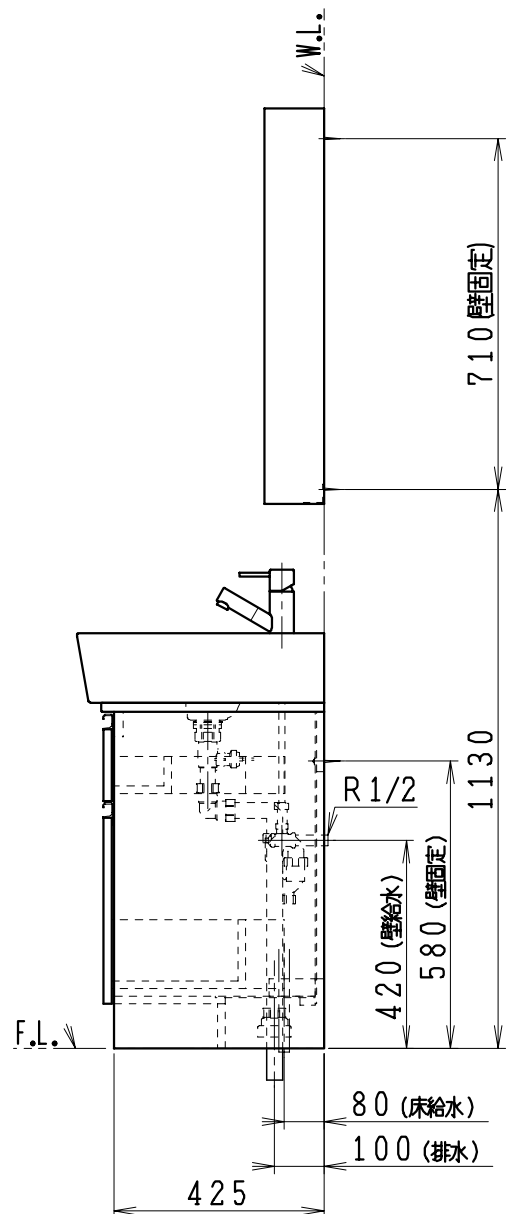

品番	品名
LU753CSD	洗面化粧台
LU753CSDY	洗面化粧台：寒冷地仕様
LUM751CSKH	化粧鏡台

※化粧鏡台
 電源：100V, 50/60Hz
 コンセント容量：1200W
 ※止水栓（別途手配）

品番	品名
NL221-75WMY	アングル形止水栓 (壁給水用、数量：2)
NL221F200WY25	アングル形止水栓 (床給水用、数量：2)

製図	写図	検図	承認	品名	750mm幅 洗面化粧ユニット	品番	LU753CSD型 LUM751CSKH	尺度	1/15
間瀬			古林	ジャニス工業株式会社		図番	LU316720		
21・9・25									