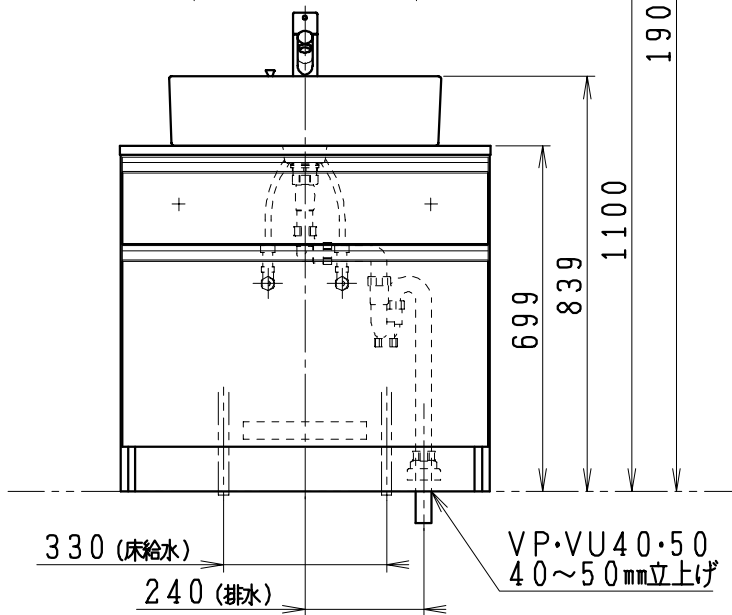

品番	品名
LU753CSD	洗面化粧台
LU753CSDY	洗面化粧台：寒冷地仕様
LUM751CSKH	化粧鏡台

※化粧鏡台
 電源：100V, 50/60Hz
 コンセント容量：1200W
 ※止水栓（別途手配）

品番	品名
NL221-75WMY	アングル形止水栓 (壁給水用、数量：2)
NL221F200WY25	アングル形止水栓 (床給水用、数量：2)

製図	写図	検図	承認	品名	750mm幅 洗面化粧ユニット	品番	LU753CSD型 LUM751CSKH	尺度	1/15
間瀬			古林	ジャニス工業株式会社		図番	LU316720		
21・9・25									