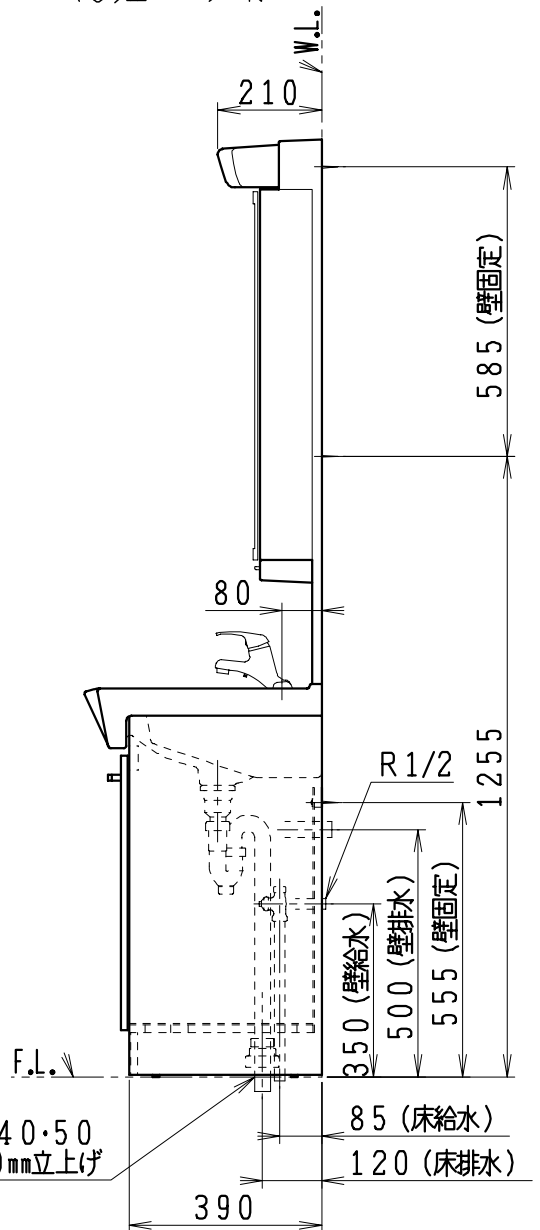

品番	品名	個数
LU751RSD	洗面化粧台	1
LU751RSDY	洗面化粧台・寒冷地	
LUM753MKH	化粧鏡台	1

止水栓手配品番 (アングル形の場合)

NL30S40	フレキシブルパイプ	2
NL221-75WMY	アングル形止水栓 (共用形)	2

止水栓手配品番 (ストレート形の場合)

NL30S40	フレキシブルパイプ	2
NL211-330WMY	ストレート形止水栓 (共用形)	2

※止水栓・フレキシブルパイプは別途

※化粧鏡台

- ・電源: 100V, 50/60Hz
- ・コンセント容量: 1200W
- ・電源コードの取出しは、左右及び上側
- ・くもり止めヒーター付

製図	写図	検図	承認	品名	750mm幅 洗面化粧ユニット	品番	LU751RSD(Y) LUM753MKH	尺度	1/15
中村				ジャニス工業株式会社		図番	LU316740		
09・10・5									