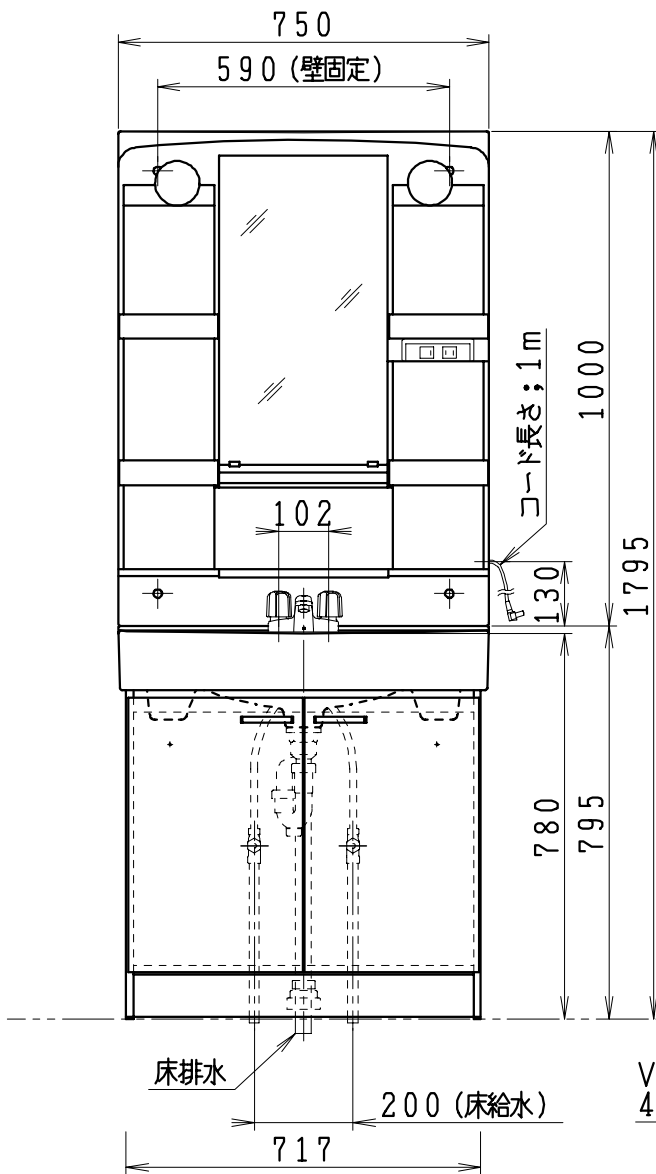

品番	品名	個数
LU751RSC	洗面化粧台	1
LU751RSCY	洗面化粧台・寒冷地	
LUM751A(H)	化粧鏡台	1

止水栓手配品番 (アングル形の場合)

NL30S40	フレキシブルパイプ	2
NL221-75WMY	アングル形止水栓 (共用形)	2

止水栓手配品番 (ストレート形の場合)

NL30S40	フレキシブルパイプ	2
NL211-330WMY	ストレート形止水栓 (共用形)	2

※止水栓・フレキシブルパイプは別途

※化粧鏡台

- ・電源：100V, 50/60Hz
- ・コンセント容量：1200W
- ・電源コードの取出しは、左右及び上側
- ・品番末尾にHの付く場合は、くもり止めヒーター付

製図	写図	検図	承認	品名	750mm幅 洗面化粧ユニット	品番	LU751RSC(Y) LUM751A(H)	尺度	1/15
中村				ジャニス工業株式会社		図番	LU316810		
09・10・5									