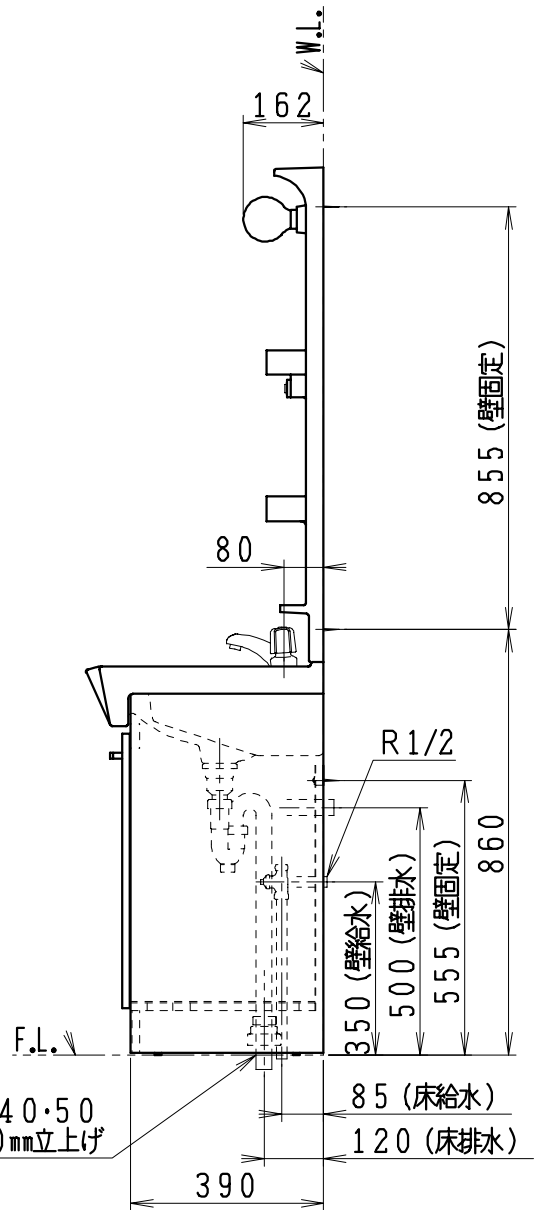

品番	品名	個数
LU751RSC	洗面化粧台	1
LU751RSCY	洗面化粧台・寒冷地	
LUM751A(H)	化粧鏡台	1

止水栓手配品番 (アングル形の場合)

NL30S40	フレキシブルパイプ	2
NL221-75WMY	アングル形止水栓 (共用形)	2

止水栓手配品番 (ストレート形の場合)

NL30S40	フレキシブルパイプ	2
NL211-330WMY	ストレート形止水栓 (共用形)	2

※止水栓・フレキシブルパイプは別途

※化粧鏡台

- ・電源：100V, 50/60Hz
- ・コンセント容量：1200W
- ・電源コードの取出しは、左右及び上側
- ・品番末尾にHの付く場合は、くもり止めヒーター付

製図	写図	検図	承認	品名	750mm幅 洗面化粧ユニット	品番	LU751RSC(Y) LUM751A(H)	尺度	1/15
中村				ジャニス工業株式会社		図番	LU316810		
09・10・5									