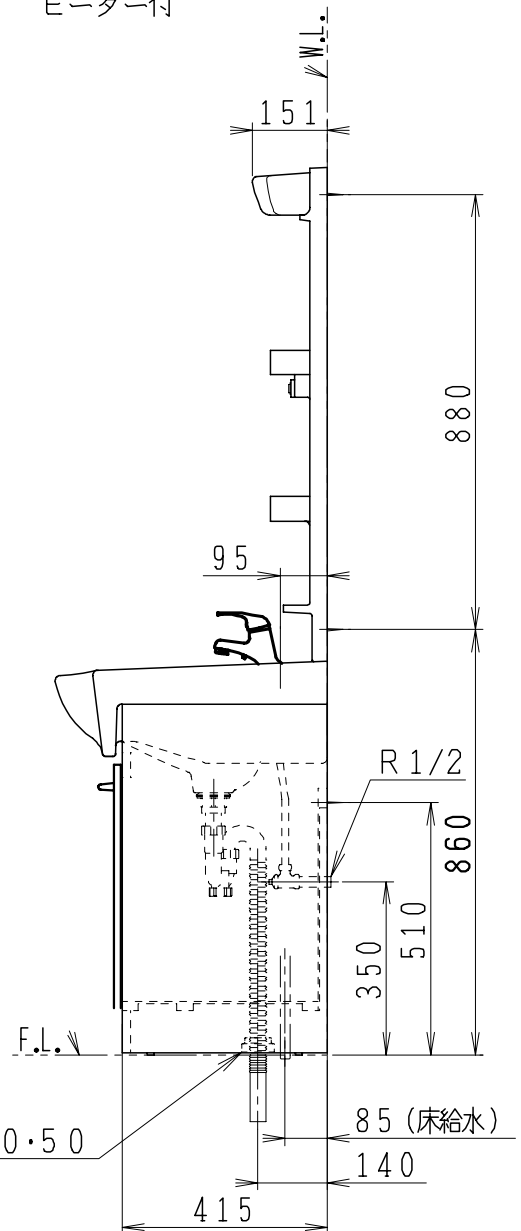

品番	品名	個数
LU753HAD(Y)R1	洗面化粧台	1
LUM751K(H)	化粧鏡台	1

止水栓手配品番 (アングル形の場合)

NL30S40	フレキシブルパイプ	2
NL221-75WMY	アングル形止水栓 (共用形)	2

止水栓手配品番 (ストレート形の場合)

NL30S40	フレキシブルパイプ	2
NL211-330WMY	ストレート形止水栓 (共用形)	2

- ※止水栓・フレキシブルパイプは別途
- ※洗面化粧台
品番にYの付く場合は、寒冷地仕様
- ※化粧鏡台
電源: 100V, 50/60Hz
コンセント容量: 1200W
電源コードの取出しは、左右及び上側
品番末尾にHの付く場合は、くもり止め
ヒーター付

製図	写図	検図	承認	品名	750mm幅 洗面化粧ユニット	品番	LU753HAD(Y)R1 LUM751K(H)	尺度	1/15
間瀬		中村	古林	ジャニス工業株式会社		図番	LU316850		
21・10・26									