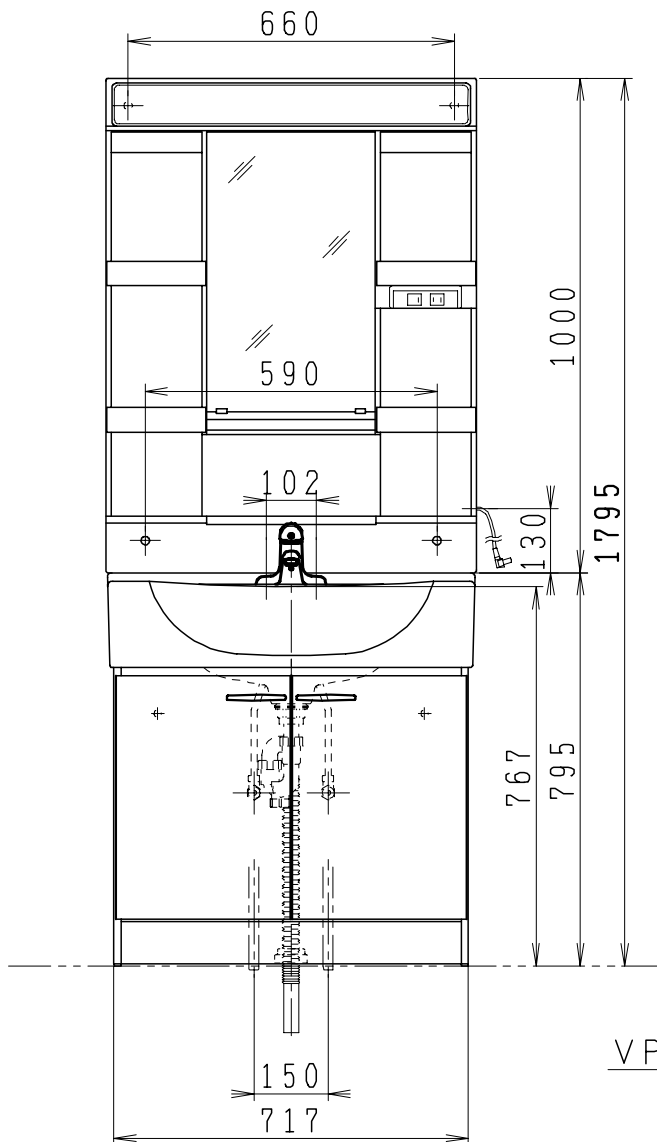

品番	品名	個数
LU753HAD(Y)R1	洗面化粧台	1
LUM751K(H)	化粧鏡台	1

止水栓手配品番 (アングル形の場合)

NL30S40	フレキシブルパイプ	2
NL221-75WMY	アングル形止水栓 (共用形)	2

止水栓手配品番 (ストレート形の場合)

NL30S40	フレキシブルパイプ	2
NL211-330WMY	ストレート形止水栓 (共用形)	2

- ※止水栓・フレキシブルパイプは別途
- ※洗面化粧台
品番にYの付く場合は、寒冷地仕様
- ※化粧鏡台
電源: 100V, 50/60Hz
コンセント容量: 1200W
電源コードの取出しは、左右及び上側
品番末尾にHの付く場合は、くもり止め
ヒーター付

製図	写図	検図	承認	品名	750mm幅 洗面化粧ユニット	品番	LU753HAD(Y)R1 LUM751K(H)	尺度	1/15
間瀬		中村	古林	ジャニス工業株式会社		図番	LU316850		
21・10・26									