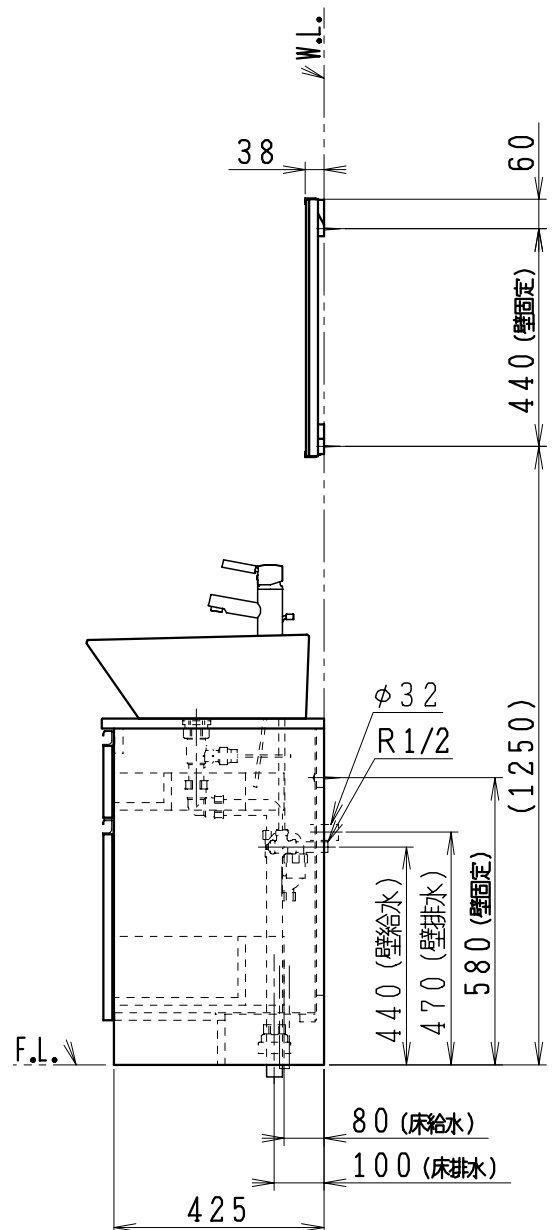

品番	品名
LU754CSDR	洗面化粧台
LUM602CS	化粧鏡

※止水栓・L管 (別途手配)

品番	品名
NL221-75WMY	アングル形止水栓 (壁給水用、数量: 2)
NL211-420WY	ストレート形止水栓 (床給水用、数量: 2)
44131	L管 (壁排水用)

製図	写図	検図	承認	品名	600mm幅 洗面化粧ユニット	品番	LU754CSDR型 LUM602CS	尺度	1 / 15
間瀬		中村	古林	ジャニス工業株式会社		図番	LU316900		
21・11・5									