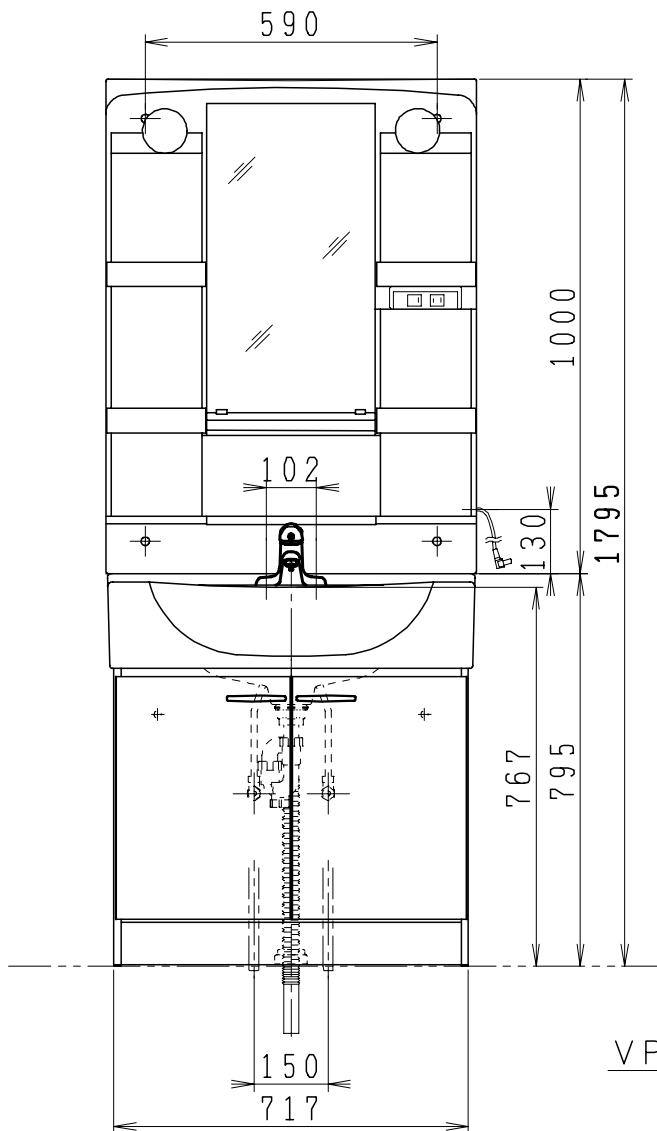

品番	品名	個数
LU753HAD(Y)R1	洗面化粧台	1
LUM751A(H)	化粧鏡台	1

止水栓手配品番 (アングル形の場合)

NL30S40	フレキシブルパイプ	2
NL221-75WMY	アングル形止水栓 (共用形)	2

止水栓手配品番 (ストレート形の場合)

NL30S40	フレキシブルパイプ	2
NL211-330WMY	ストレート形止水栓 (共用形)	2

- ※止水栓・フレキシブルパイプは別途
- ※洗面化粧台
品番にYの付く場合は、寒冷地仕様
- ※化粧鏡台
電源：100V、50/60Hz
コンセント容量：1200W
電源コードの取出しは、左右及び上側
品番末尾にHの付く場合は、くもり止め
ヒーター付

製図	写図	検図	承認	品名	750mm幅 洗面化粧ユニット	品番	LU753HAD(Y)R1 LUM751A(H)	尺度	1 / 15
間瀬		中村	古林	ジャニス工業株式会社		図番	LU316980		
21・4・21									