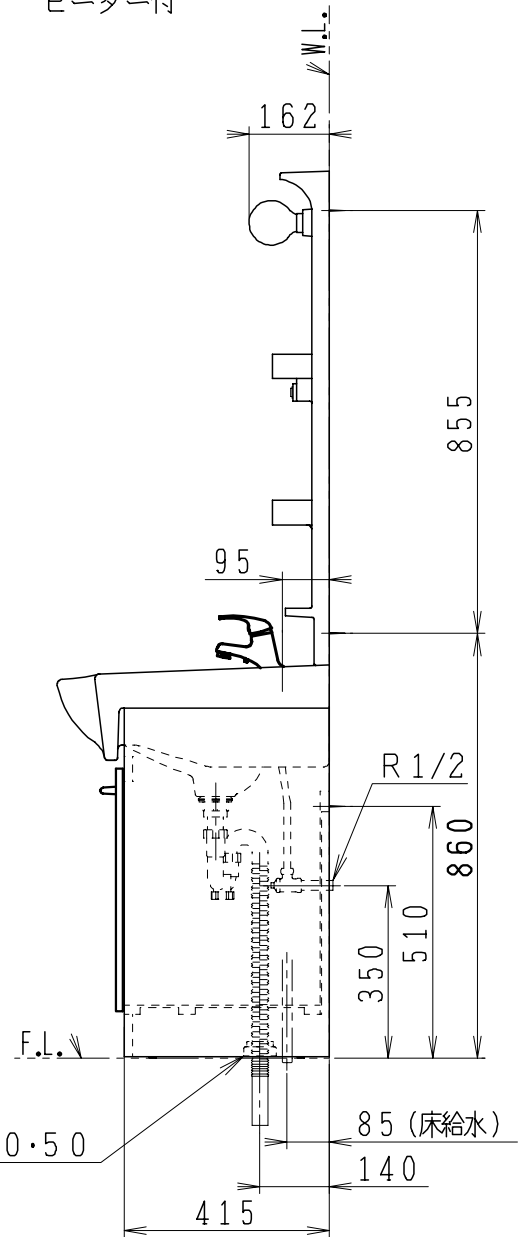

品番	品名	個数
LU753HAD(Y)R1	洗面化粧台	1
LUM751A(H)	化粧鏡台	1

止水栓手配品番 (アングル形の場合)

NL30S40	フレキシブルパイプ	2
NL221-75WMY	アングル形止水栓 (共用形)	2

止水栓手配品番 (ストレート形の場合)

NL30S40	フレキシブルパイプ	2
NL211-330WMY	ストレート形止水栓 (共用形)	2

- ※止水栓・フレキシブルパイプは別途
- ※洗面化粧台
品番にYの付く場合は、寒冷地仕様
- ※化粧鏡台
電源：100V、50/60Hz
コンセント容量：1200W
電源コードの取出しは、左右及び上側
品番末尾にHの付く場合は、くもり止め
ヒーター付

製図	写図	検図	承認	品名	750mm幅 洗面化粧ユニット	品番	LU753HAD(Y)R1 LUM751A(H)	尺度	1 / 15
間瀬		中村	古林	ジャニス工業株式会社		図番	LU316980		
21・4・21									