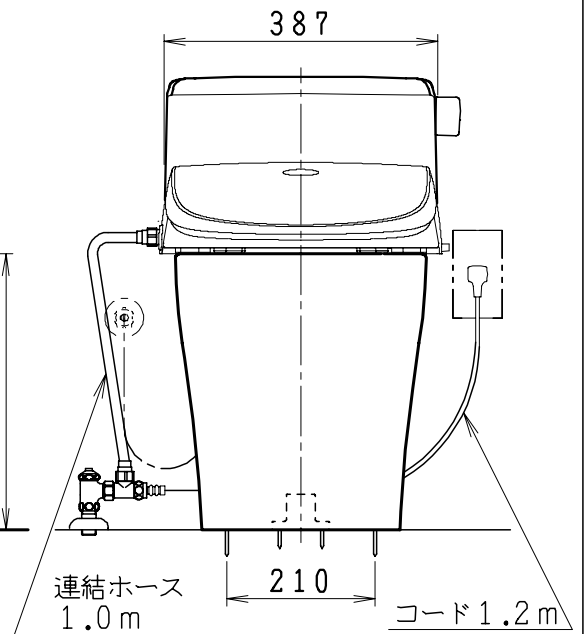

MTC8030RGBの内訳		
品番	品名	個数
SC8030-RGB	便器セット	1
SV2100-0EJ	タンクセット	1
JCS-850DRN	温水洗浄便座	1

・温水洗浄便座の仕様
 電源 AC100V 50/60Hz
 最大消費電力 1055W

リモコン

リモコンは信号の届く位置に
 設置してください

製 図	写 図	検 図	承認	シリーズ名	品番	尺 度
間瀬		地名坊	古林	マイティクリン(850)	MTC8030RGB	1/10
25・10・2				ジャニス工業株式会社	C803RV011	