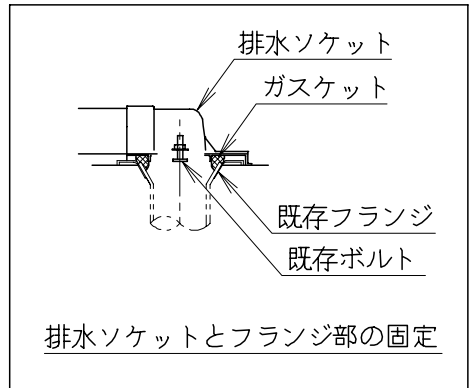

MTC8030RGBの内訳		
品番	品名	個数
SC8030-RGB	便器セット	1
SV2100-0EJ	タンクセット	1
JCS-850DRN	温水洗浄便座	1

・温水洗浄便座の仕様
 電源 AC100V 50/60Hz
 最大消費電力 1055W

リモコン

リモコンは信号の届く位置に
 設置してください

製 図	写 図	検 図	承認	シリーズ名	品番	尺 度
間瀬		地名坊	古林	マイティクリン(850)	MTC8030RGB	1/10
25・10・2				ジャニス工業株式会社	C803RV011	