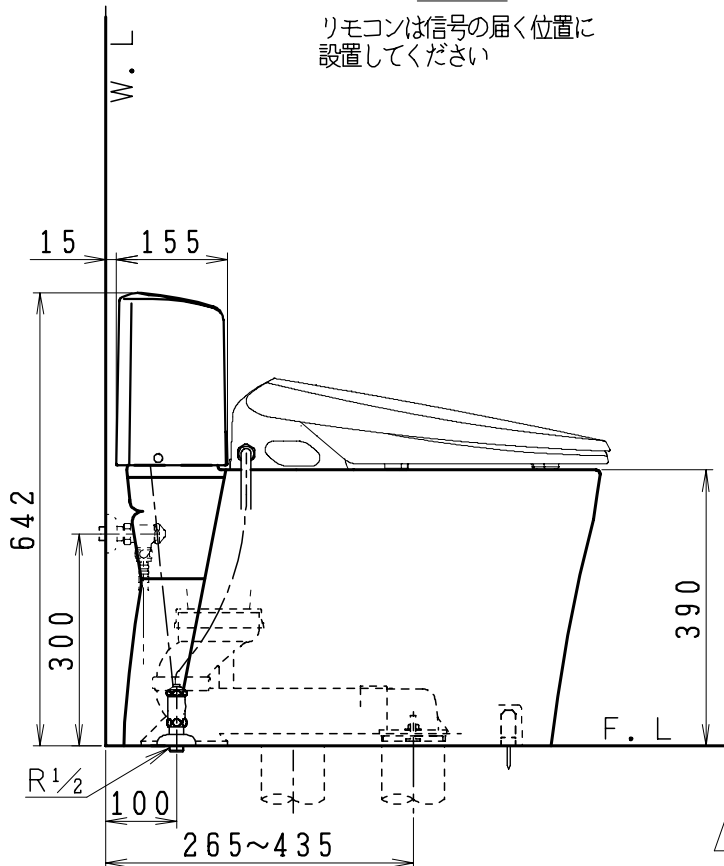

MTC8030RGBの内訳		
品番	品名	個数
SC8030-RGB	便器セット	1
SV2100-0EJ	タンクセット	1
JCS-850DRN	温水洗浄便座	1

・温水洗浄便座の仕様
 電源 AC100V 50/60Hz
 最大消費電力 1055W

リモコン

リモコンは信号の届く位置に
 設置してください

製 図	写 図	検 図	承認	シリーズ名	品番	尺 度
間瀬		地名坊	古林	マイティクリン(850)	MTC8030RGB	1/10
25・10・2				ジャニス工業株式会社	C803RV011	