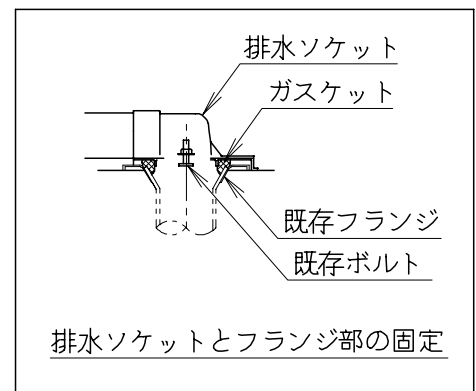

リモコン

リモコンは信号の届く位置に
設置してください

MTC8030RGCの内訳		
品番	品名	個数
SC8030-RGC	便器セット	1
SV2100-0EJ	タンクセット	1
JCS-850DRN	温水洗浄便座	1

- ・ヒーター便器の仕様
電源 AC100V 50/60Hz
消費電力 23W
- ・温水洗浄便座の仕様
電源 AC100V 50/60Hz
最大消費電力 1055W

製 図	写 図	検 査	承認	シリーズ名	品番	尺 度
間瀬		地名坊	古林	マイティクリン(850)寒冷地	MTC8030RGC	1/10
25・10・23				ジャニス工業株式会社	C803RV031	