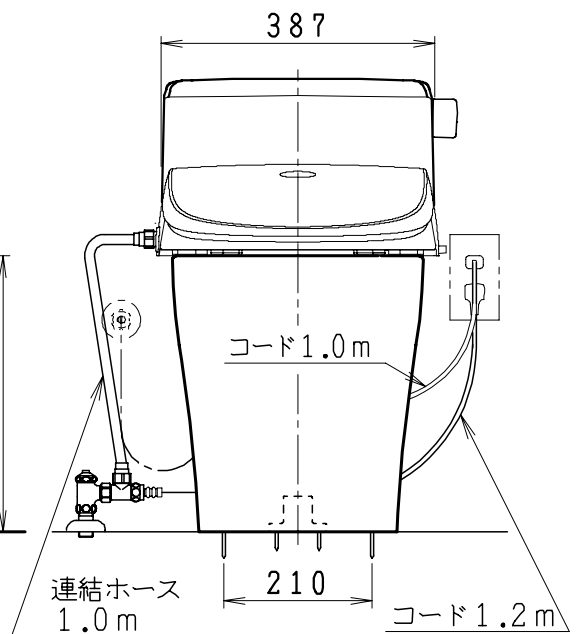

リモコン

リモコンは信号の届く位置に
設置してください

MTC8030RGCの内訳		
品番	品名	個数
SC8030-RGC	便器セット	1
SV2100-0EJ	タンクセット	1
JCS-850DRN	温水洗浄便座	1

- ・ヒーター便器の仕様
電源 AC100V 50/60Hz
消費電力 23W
- ・温水洗浄便座の仕様
電源 AC100V 50/60Hz
最大消費電力 1055W

製 図	写 図	検 査	承認	シリーズ名	品番	尺 度
間瀬		地名坊	古林	マイティクリン(850)寒冷地	MTC8030RGC	1/10
25・10・23				ジャニス工業株式会社	C803RV031	