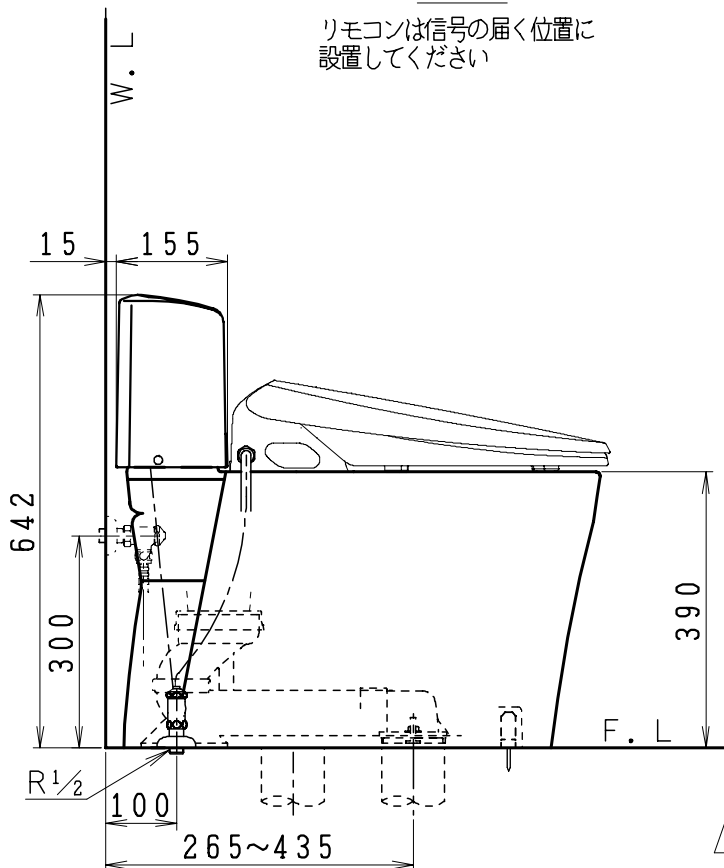

リモコン

リモコンは信号の届く位置に
設置してください

MTC8030RGCの内訳		
品番	品名	個数
SC8030-RGC	便器セット	1
SV2100-0EJ	タンクセット	1
JCS-850DRN	温水洗浄便座	1

- ・ヒーター便器の仕様
電源 AC100V 50/60Hz
消費電力 23W
- ・温水洗浄便座の仕様
電源 AC100V 50/60Hz
最大消費電力 1055W

製 図	写 図	検 査	承認	シリーズ名	品番	尺 度
間瀬		地名坊	古林	マイティクリン(850)寒冷地	MTC8030RGC	1/10
25・10・23				ジャニス工業株式会社	C803RV031	