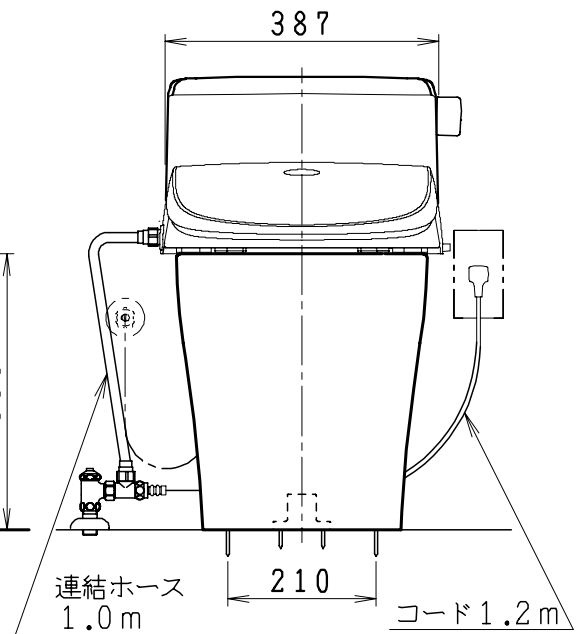

MTC8030SGBの内訳		
品番	品名	個数
SC8030-SGB	便器セット	1
SV2100-0EJ	タンクセット	1
JCS-850DRN	温水洗浄便座	1

・温水洗浄便座の仕様  
 電源 AC100V 50/60Hz  
 最大消費電力 1055W

リモコン

リモコンは信号の届く位置に  
 設置してください

製 図	写 図	検 図	承認	シリーズ名	品番	尺 度
間瀬		地名坊	古林	マイティクリン(850)	MTC8030SGB	1/10
25・8・7				ジャニス工業株式会社	C803SV030	