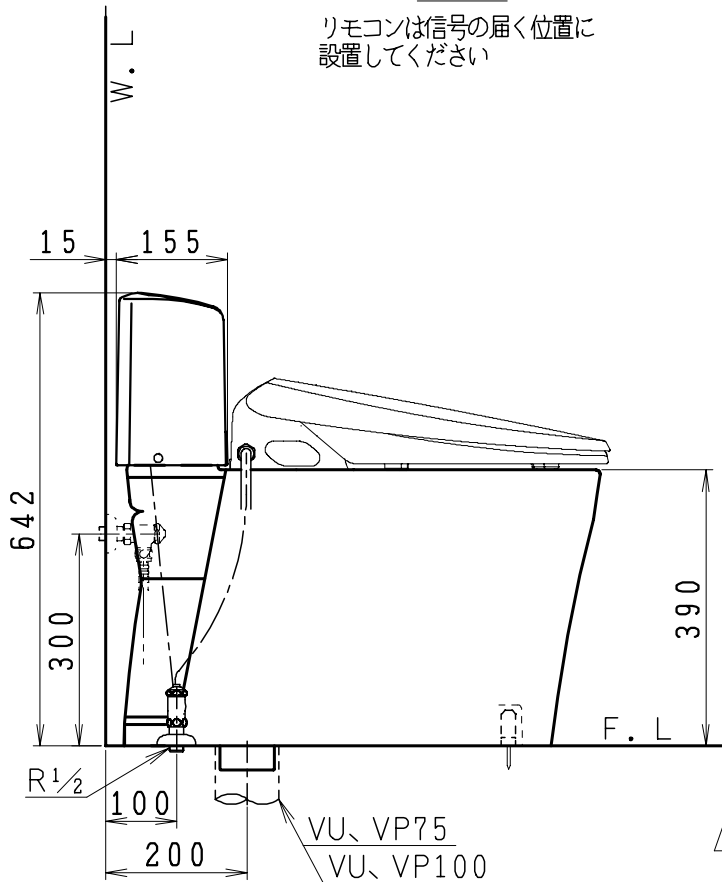

MTC8030SGBの内訳		
品番	品名	個数
SC8030-SGB	便器セット	1
SV2100-0EJ	タンクセット	1
JCS-850DRN	温水洗浄便座	1

・温水洗浄便座の仕様  
 電源 AC100V 50/60Hz  
 最大消費電力 1055W

リモコン

リモコンは信号の届く位置に  
 設置してください

製 図	写 図	検 図	承認	シリーズ名	品番	尺 度
間瀬		地名坊	古林	マイティクリン(850)	MTC8030SGB	1/10
25・8・7				ジャニス工業株式会社	C803SV030	