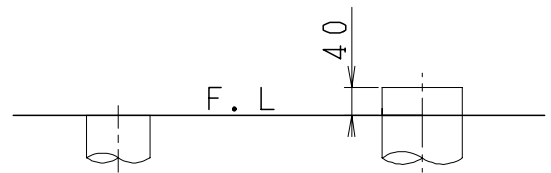

MTC8030SGBの内訳		
品番	品名	個数
SC8030-SGB	便器セット	1
SV2100-0EJ	タンクセット	1
JCS-850DRN	温水洗浄便座	1

・温水洗浄便座の仕様  
 電源 AC100V 50/60Hz  
 最大消費電力 1055W

リモコン

リモコンは信号の届く位置に  
 設置してください

製 図	写 図	検 図	承認	シリーズ名	品番	尺 度
間瀬		地名坊	古林	マイティクリン(850)	MTC8030SGB	1/10
25・8・7				ジャニス工業株式会社	C803SV030	