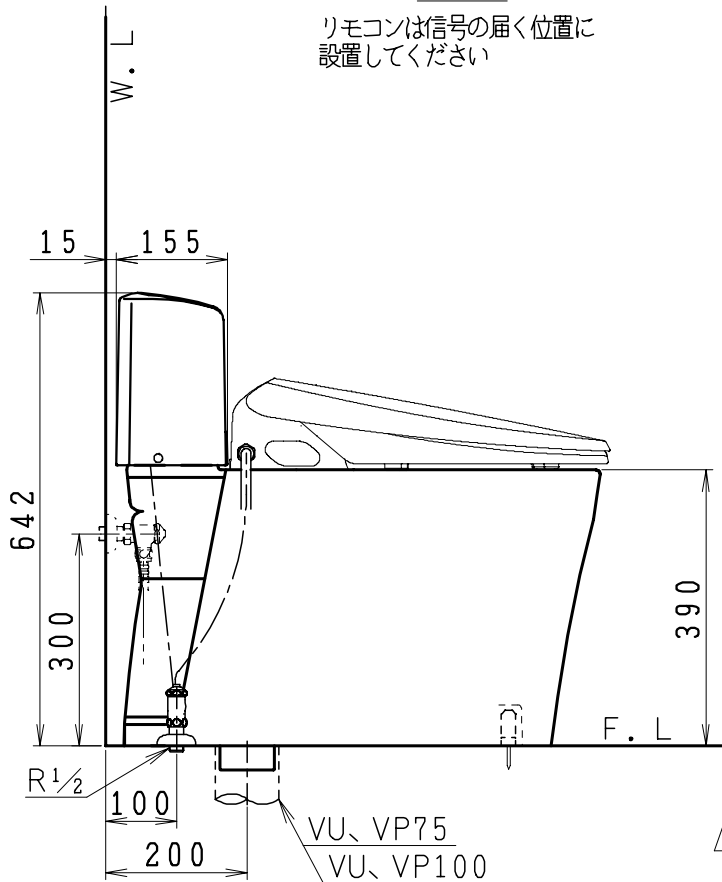

MTC8030SGCの内訳		
品番	品名	個数
SC8030-SGC	便器セット	1
SV2100-0EJ	タンクセット	1
JCS-850DRN	温水洗浄便座	1

- ・ヒーター便器の仕様 (コード長さ1m)
電源 AC100V 50/60Hz
消費電力 23W
- ・温水洗浄便座の仕様
電源 AC100V 50/60Hz
最大消費電力 1055W

VP75の場合
床面カット

VU75、VU、VP100の場合
床上40mmカット

リモコン

リモコンは信号の届く位置に
設置してください

製 図	写 図	検 図	承認	シリーズ名	品番	尺 度
間瀬		地名坊	古林	マイティクリン(850)寒冷地	MTC8030SGC	1/10
25・10・23				ジャニス工業株式会社	C803SV050	