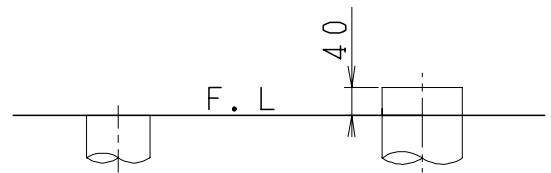

MTC8030SGCの内訳		
品番	品名	個数
SC8030-SGC	便器セット	1
SV2100-0EJ	タンクセット	1
JCS-850DRN	温水洗浄便座	1

- ・ヒーター便器の仕様 (コード長さ1m)
電源 AC100V 50/60Hz
消費電力 23W
- ・温水洗浄便座の仕様
電源 AC100V 50/60Hz
最大消費電力 1055W

VP75の場合
床面カット

VU75、VU、VP100の場合
床上40mmカット

リモコン

リモコンは信号の届く位置に
設置してください

製 図	写 図	検 図	承認	シリーズ名	品番	尺 度
間瀬		地名坊	古林	マイティクリン(850)寒冷地	MTC8030SGC	1/10
25・10・23				ジャニス工業株式会社	C803SV050	