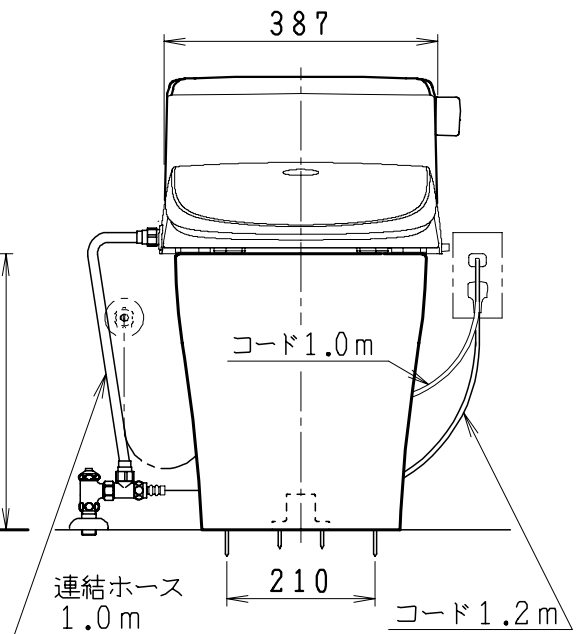

MTC8030SGCの内訳		
品番	品名	個数
SC8030-SGC	便器セット	1
SV2100-0EJ	タンクセット	1
JCS-850DRN	温水洗浄便座	1

- ・ヒーター便器の仕様 (コード長さ1m)
電源 AC100V 50/60Hz
消費電力 23W
- ・温水洗浄便座の仕様
電源 AC100V 50/60Hz
最大消費電力 1055W

VP75の場合
床面カット

VU75、VU、VP100の場合
床上40mmカット

リモコン

リモコンは信号の届く位置に
設置してください

製 図	写 図	検 図	承認	シリーズ名	品番	尺 度
間瀬		地名坊	古林	マイティクリン(850)寒冷地	MTC8030SGC	1/10
25・10・23				ジャニス工業株式会社	C803SV050	