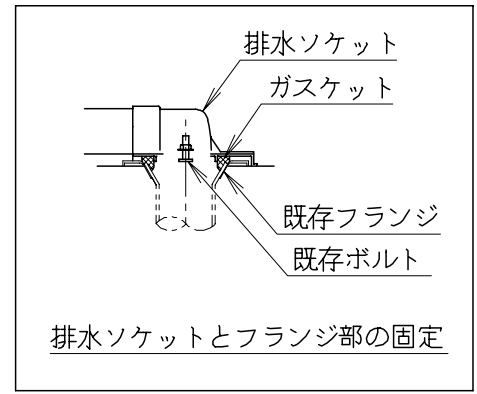

MTC8031RGBの内訳		
品番	品名	個数
SC8030-RGB	便器セット	1
SV2101-0EJ	タンクセット	1
JCS-950DRA	温水洗浄便座	1

・温水洗浄便座の仕様  
 電源 AC100V 50/60Hz  
 最大消費電力 1055W

リモコン  
 リモコンは信号の届く位置に  
 設置してください

製 図	写 図	検 査	承認	シリーズ名	品番	尺 度
間瀬		地名坊	古林	マイティクリン(950)	MTC8031RGB	1/10
25・10・2				ジャニス工業株式会社	C803RV021	