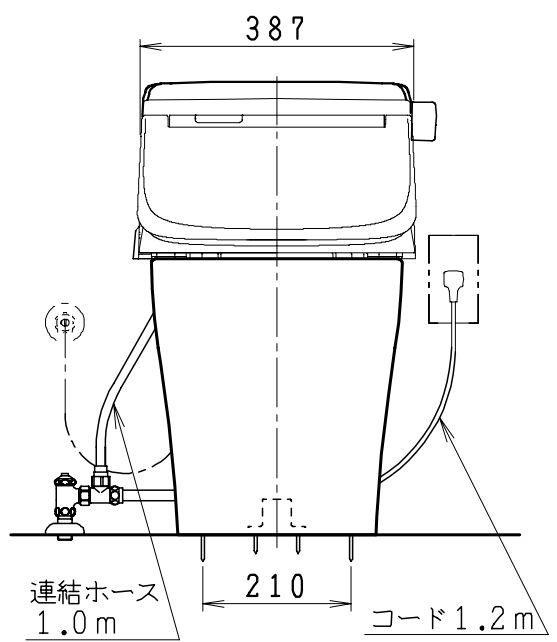

MTC8031RGBの内訳		
品番	品名	個数
SC8030-RGB	便器セット	1
SV2101-0EJ	タンクセット	1
JCS-950DRA	温水洗浄便座	1

・温水洗浄便座の仕様  
 電源 AC100V 50/60Hz  
 最大消費電力 1055W

リモコン  
 リモコンは信号の届く位置に  
 設置してください

製 図	写 図	検 査	承認	シリーズ名	品番	尺 度
間瀬		地名坊	古林	マイティクリン(950)	MTC8031RGB	1/10
25・10・2				ジャニス工業株式会社	C803RV021	