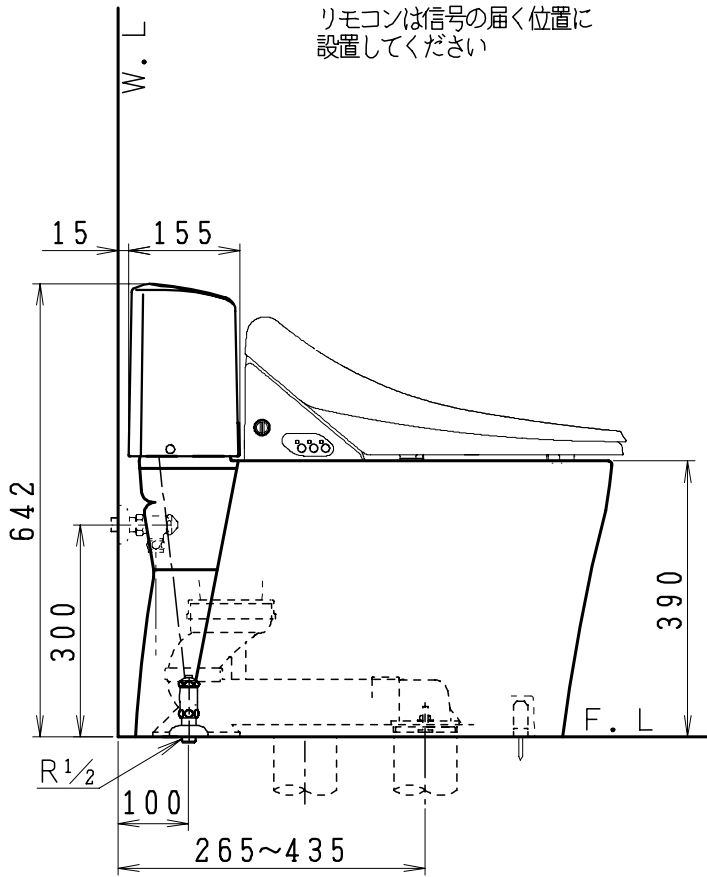

MTC8031RGBの内訳		
品番	品名	個数
SC8030-RGB	便器セット	1
SV2101-0EJ	タンクセット	1
JCS-950DRA	温水洗浄便座	1

・温水洗浄便座の仕様  
 電源 AC100V 50/60Hz  
 最大消費電力 1055W

リモコン  
 リモコンは信号の届く位置に  
 設置してください

製 図	写 図	検 査	承認	シリーズ名	品番	尺 度
間瀬		地名坊	古林	マイティクリン(950)	MTC8031RGB	1/10
25・10・2				ジャニス工業株式会社	C803RV021	