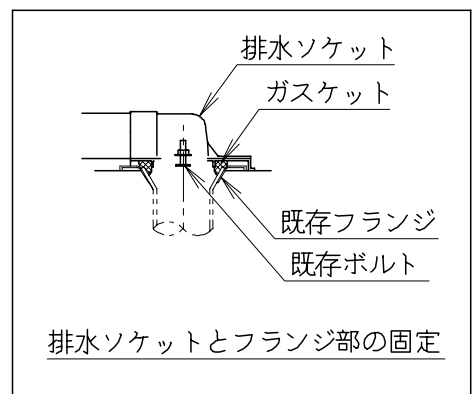

MTC8031RGCの内訳		
品番	品名	個数
SC8030-RGC	便器セット	1
SV2101-0EJ	タンクセット	1
JCS-950DRA	温水洗浄便座	1

- ・ヒーター便器の仕様
電源 AC100V 50/60Hz
消費電力 23W
- ・温水洗浄便座の仕様
電源 AC100V 50/60Hz
最大消費電力 1055W

リモコン
リモコンは信号の届く位置に
設置してください

製 図	写 図	検 査	承認	シリーズ名	品番	尺 度
間瀬		地名坊	古林	マイティクリン(950)寒冷地	MTC8031RGC	1/10
25・10・23				ジャニス工業株式会社	C803RV041	