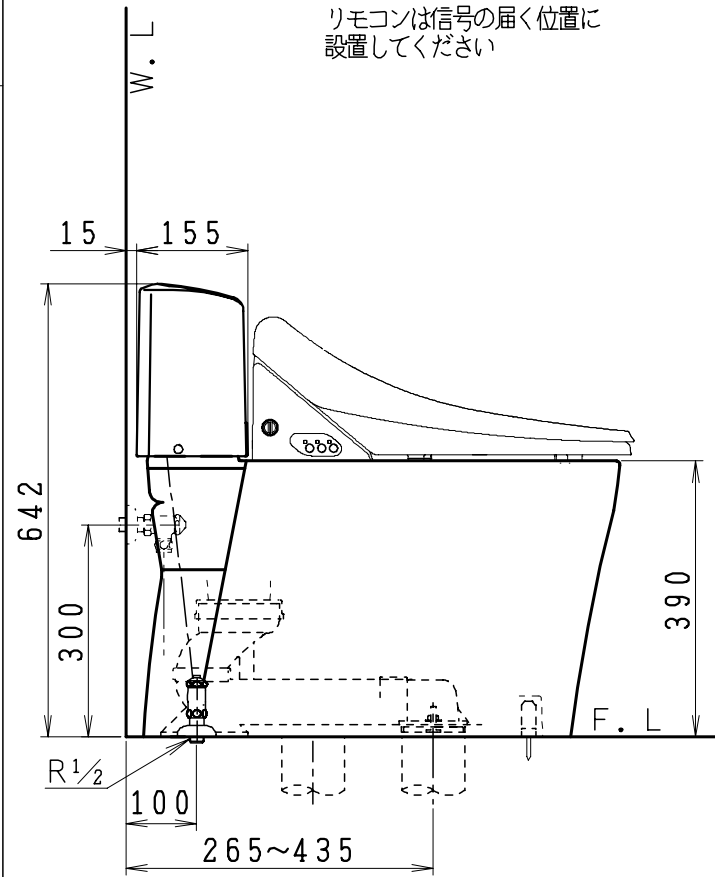

MTC8031RGCの内訳		
品番	品名	個数
SC8030-RGC	便器セット	1
SV2101-0EJ	タンクセット	1
JCS-950DRA	温水洗浄便座	1

- ・ヒーター便器の仕様
電源 AC100V 50/60Hz
消費電力 23W
- ・温水洗浄便座の仕様
電源 AC100V 50/60Hz
最大消費電力 1055W

リモコン
リモコンは信号の届く位置に
設置してください

製 図	写 図	検 査	承認	シリーズ名	品番	尺 度
間瀬		地名坊	古林	マイティクリン(950)寒冷地	MTC8031RGC	1/10
25・10・23				ジャニス工業株式会社	C803RV041	