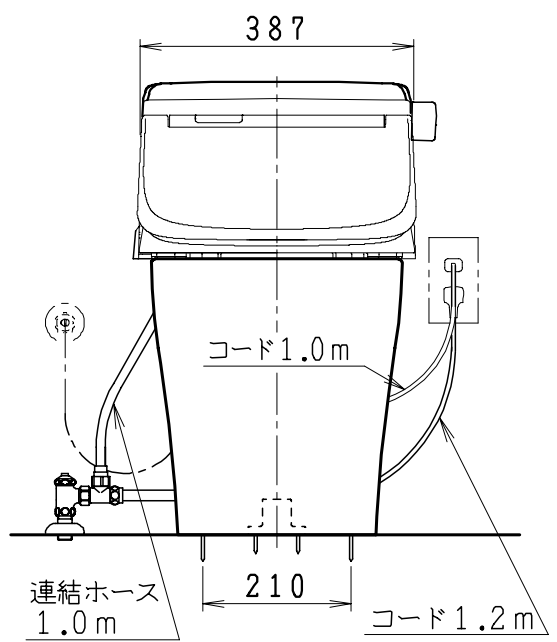

MTC8031RGCの内訳		
品番	品名	個数
SC8030-RGC	便器セット	1
SV2101-0EJ	タンクセット	1
JCS-950DRA	温水洗浄便座	1

- ・ヒーター便器の仕様
電源 AC100V 50/60Hz
消費電力 23W
- ・温水洗浄便座の仕様
電源 AC100V 50/60Hz
最大消費電力 1055W

リモコン
リモコンは信号の届く位置に
設置してください

製 図	写 図	検 査	承認	シリーズ名	品番	尺 度
間瀬		地名坊	古林	マイティクリン(950)寒冷地	MTC8031RGC	1/10
25・10・23				ジャニス工業株式会社	C803RV041	