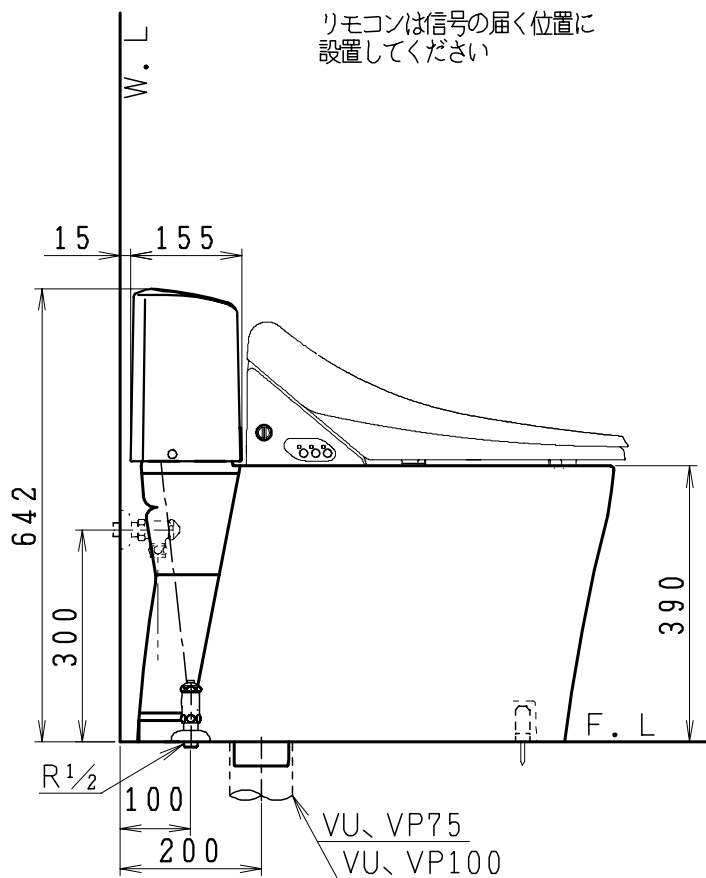

MTC8031SGBの内訳		
品番	品名	個数
SC8030-SGB	便器セット	1
SV2101-0EJ	タンクセット	1
JCS-950DRA	温水洗浄便座	1

・温水洗浄便座の仕様
 電源 AC100V 50/60Hz
 最大消費電力 1055W

VP75の場合
床面カット

VU75、VU、VP100の場合
床上40mmカット

リモコン

リモコンは信号の届く位置に
設置してください

製 図	写 図	検 図	承認	シリーズ名	品番	尺 度
間瀬		地名坊	古林	マイティクリン(950)	MTC8031SGB	1/10
25・8・7				ジャニス工業株式会社	C803SV040	