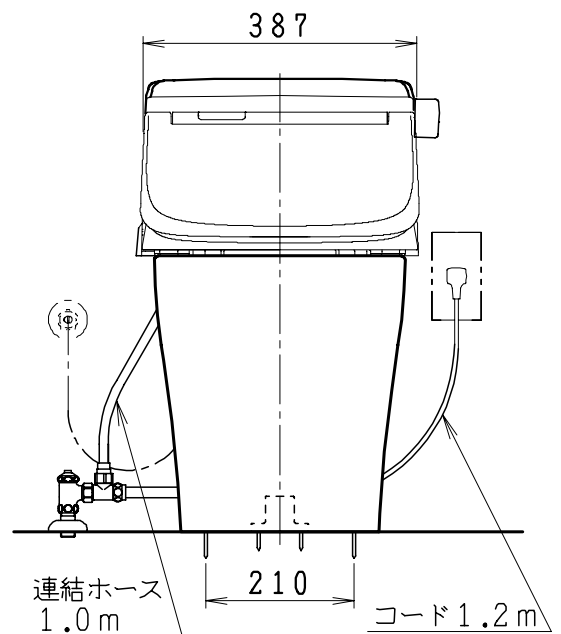

MTC8031SGBの内訳		
品番	品名	個数
SC8030-SGB	便器セット	1
SV2101-0EJ	タンクセット	1
JCS-950DRA	温水洗浄便座	1

・温水洗浄便座の仕様
 電源 AC100V 50/60Hz
 最大消費電力 1055W

VP75の場合
床面カット

VU75、VU、VP100の場合
床上40mmカット

リモコン

リモコンは信号の届く位置に
設置してください

製 図	写 図	検 図	承認	シリーズ名	品番	尺 度
間瀬		地名坊	古林	マイティクリン(950)	MTC8031SGB	1/10
25・8・7				ジャニス工業株式会社	C803SV040	