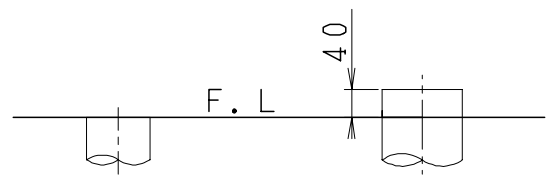

MTC8031SGBの内訳		
品番	品名	個数
SC8030-SGB	便器セット	1
SV2101-0EJ	タンクセット	1
JCS-950DRA	温水洗浄便座	1

・温水洗浄便座の仕様
 電源 AC100V 50/60Hz
 最大消費電力 1055W

VP75の場合
床面カット

VU75、VU、VP100の場合
床上40mmカット

リモコン

リモコンは信号の届く位置に
設置してください

製 図	写 図	検 図	承認	シリーズ名	品番	尺 度
間瀬		地名坊	古林	マイティクリン(950)	MTC8031SGB	1/10
25・8・7				ジャニス工業株式会社	C803SV040	