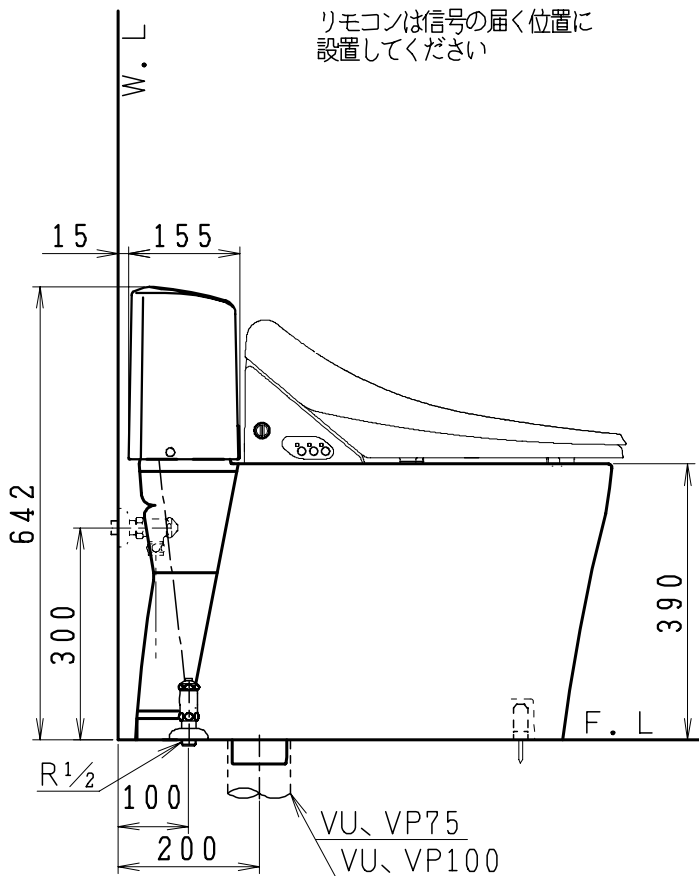

MTC8031SGCの内訳		
品番	品名	個数
SC8030-SGC	便器セット	1
SV2101-0EJ	タンクセット	1
JCS-950DRA	温水洗浄便座	1

- ・ヒーター便器の仕様
電源 AC100V 50/60Hz
消費電力 23W
- ・温水洗浄便座の仕様
電源 AC100V 50/60Hz
最大消費電力 1055W

VP75の場合 床面カット VU75、VU、VP100の場合 床上40mmカット

リモコン

リモコンは信号の届く位置に設置してください

製 図	写 図	検 図	承認	シリーズ名	品番	尺 度
間瀬		地名坊	古林	マイティクリン(950)寒冷地	MTC8031SGC	1/10
25・10・23				ジャニス工業株式会社	C803SV060	