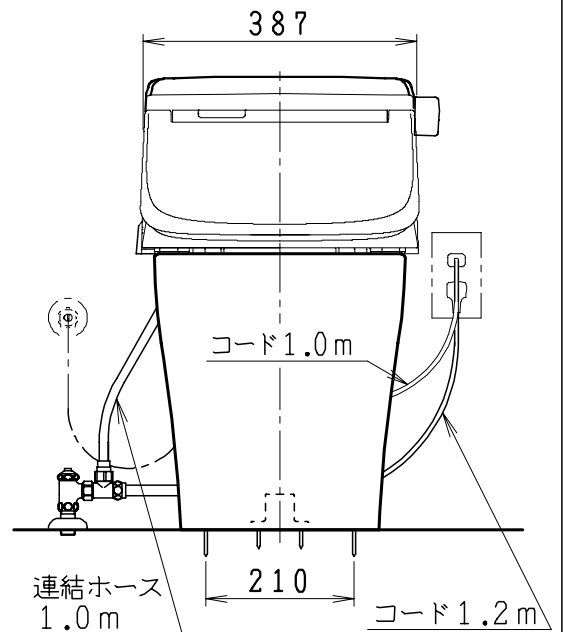

MTC8031SGCの内訳		
品番	品名	個数
SC8030-SGC	便器セット	1
SV2101-0EJ	タンクセット	1
JCS-950DRA	温水洗浄便座	1

- ・ヒーター便器の仕様
電源 AC100V 50/60Hz
消費電力 23W
- ・温水洗浄便座の仕様
電源 AC100V 50/60Hz
最大消費電力 1055W

VP75の場合 床面カット VU75、VU、VP100の場合 床上40mmカット

リモコン

リモコンは信号の届く位置に設置してください

製 図	写 図	検 図	承認	シリーズ名	品番	尺 度
間瀬		地名坊	古林	マイティクリン(950)寒冷地	MTC8031SGC	1/10
25・10・23				ジャニス工業株式会社	C803SV060	