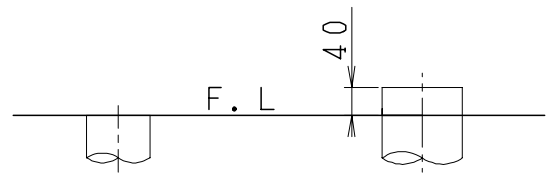

MTC8031SGCの内訳		
品番	品名	個数
SC8030-SGC	便器セット	1
SV2101-0EJ	タンクセット	1
JCS-950DRA	温水洗浄便座	1

- ・ヒーター便器の仕様
電源 AC100V 50/60Hz
消費電力 23W
- ・温水洗浄便座の仕様
電源 AC100V 50/60Hz
最大消費電力 1055W

VP75の場合 床面カット VU75、VU、VP100の場合 床上40mmカット

リモコン

リモコンは信号の届く位置に設置してください

製 図	写 図	検 図	承認	シリーズ名	品番	尺 度
間瀬		地名坊	古林	マイティクリン(950)寒冷地	MTC8031SGC	1/10
25・10・23				ジャニス工業株式会社	C803SV060	