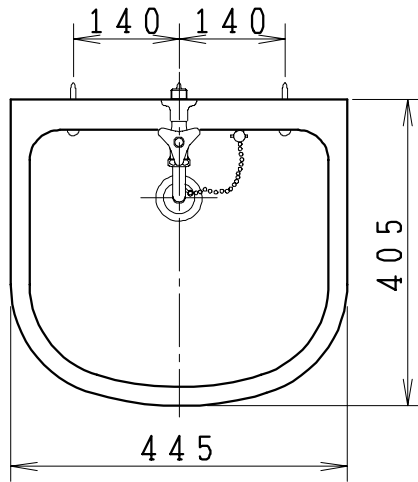

# 器具明細

品番	品名	個数
S440A	多目的流し	1
NL12RT	横水栓	1
NL3AP190T1	Pトラップ	1
NT7C(3)	化粧頭付木ねじ	1

Sトラップご使用の場合

NL3AST2	Sトラップ	1
NL91AV32	配管用アダプター	1

製図	写図	検図	承認	品名	品番	品名	品番	尺度
間瀬			古林	多目的流し	S440A	尺	1	1/10
20-12-4				ジャニス工業株式会社	S0440073	図番		