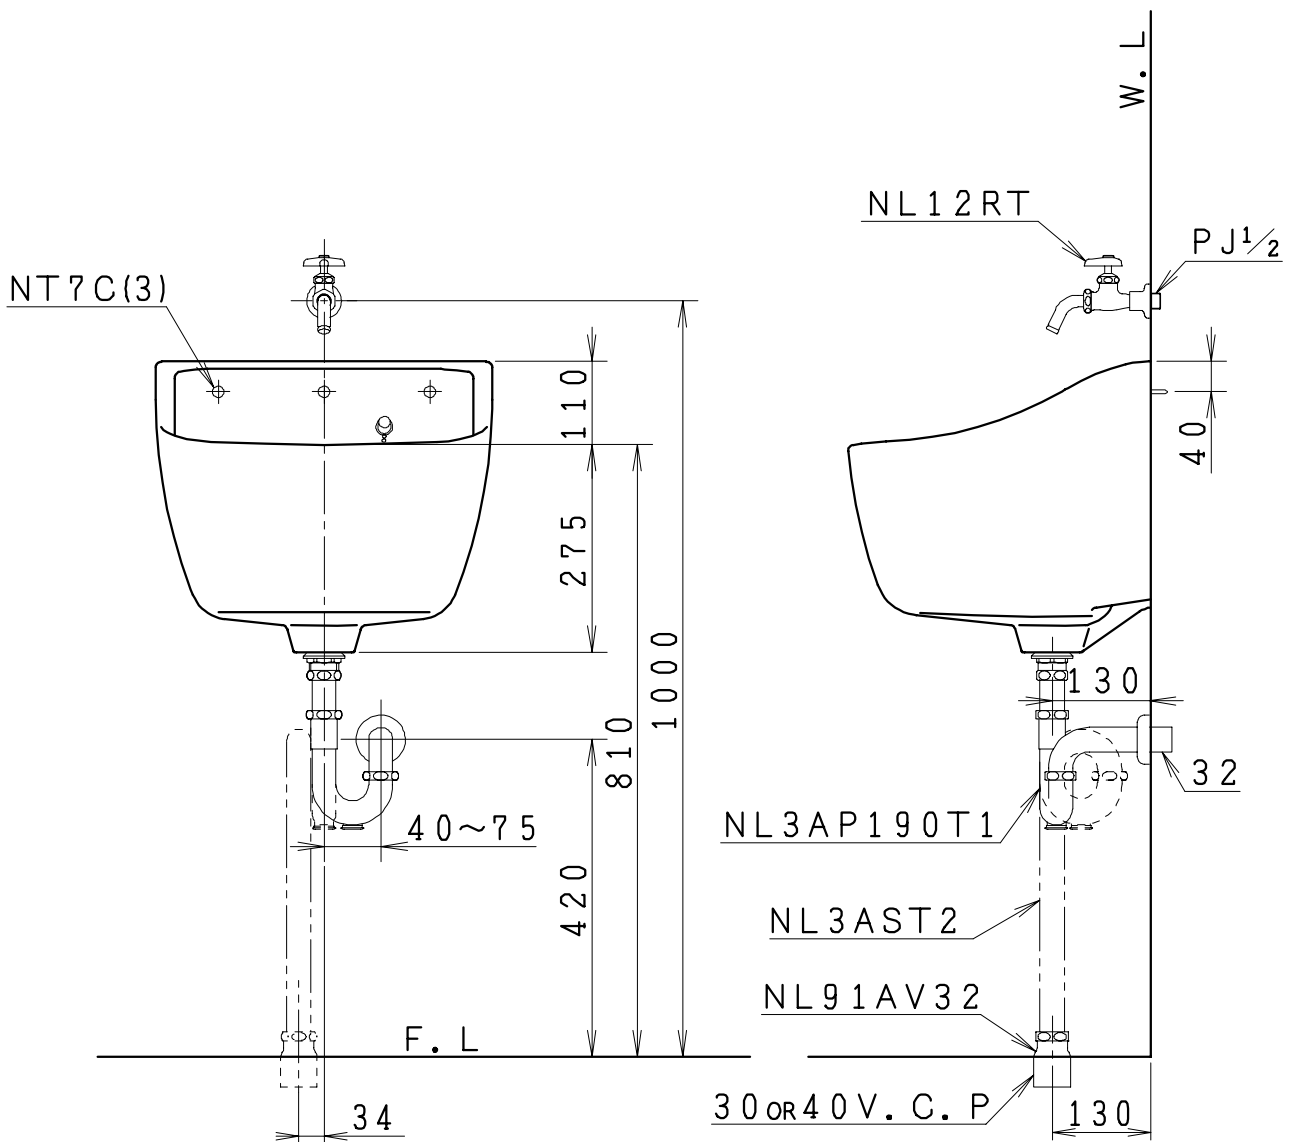

# 器具明細

品番	品名	個数
S440A	多目的流し	1
NL12RT	横水栓	1
NL3AP190T1	Pトラップ	1
NT7C(3)	化粧頭付木ねじ	1

Sトラップご使用の場合

NL3AST2	Sトラップ	1
NL91AV32	配管用アダプター	1

製図	写図	検図	承認	品名	品番	品名	品番	尺度
間瀬			古林	多目的流し	S440A	尺	1	1/10
20-12-4				ジャニス工業株式会社	S0440073	図番		