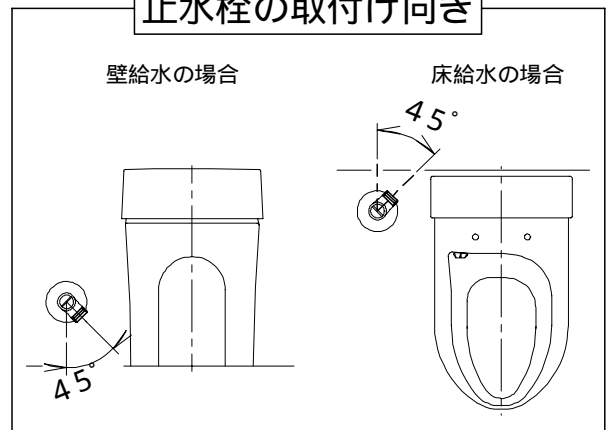

SMA890SHRの内訳		
品番	品名	個数
CS89SGR-C	便器セット	1
JCS57D	温水洗浄便座	1

- ・便器の仕様
電源 AC100V 50/60Hz
定格消費電力 15W
- ・凍結防止ヒーターの仕様 (コード長さ1m)
電源 AC100V 50/60Hz
定格消費電力 23W
- ・温水洗浄便座の仕様
電源 AC100V 50/60Hz
定格消費電力 550W

止水栓の取付け向き

製 図	写 図	検 図	承認	品名	品番	尺 度	1/10
間瀬		地名坊	古林	タンクレス便器セット	SMA890SHR		
23・4・2				ジャニス工業株式会社	図番		C89RN030