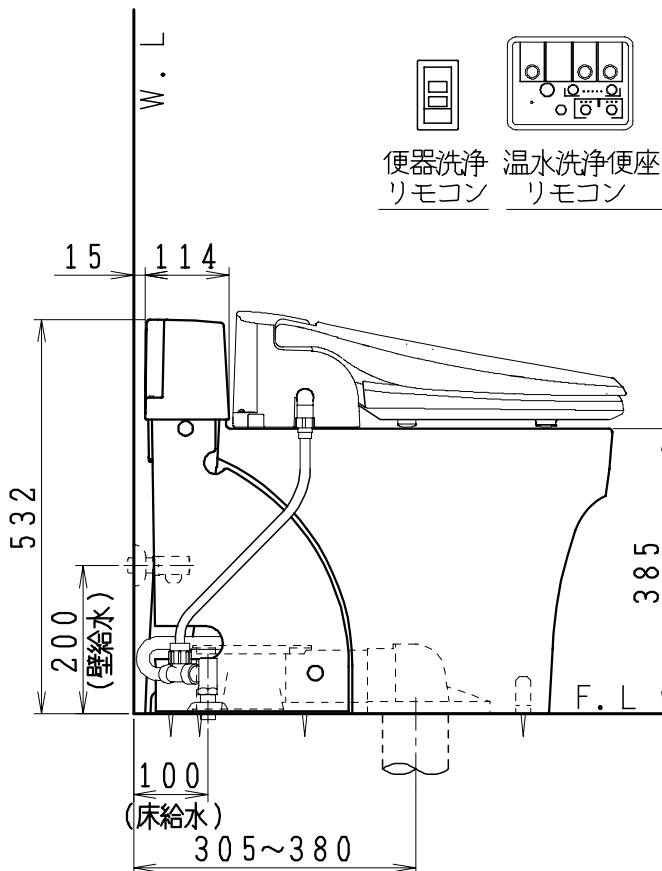

SMA890SHRの内訳		
品番	品名	個数
CS89SGR-C	便器セット	1
JCS57D	温水洗浄便座	1

- ・便器の仕様
電源 AC100V 50/60Hz
定格消費電力 15W
- ・凍結防止ヒーターの仕様 (コード長さ1m)
電源 AC100V 50/60Hz
定格消費電力 23W
- ・温水洗浄便座の仕様
電源 AC100V 50/60Hz
定格消費電力 550W

止水栓の取付け向き

製 図	写 図	検 図	承認	品名	品番	尺 度	1/10
間瀬		地名坊	古林	タンクレス便器セット	SMA890SHR		
23・4・2				ジャニス工業株式会社	図番		C89RN030