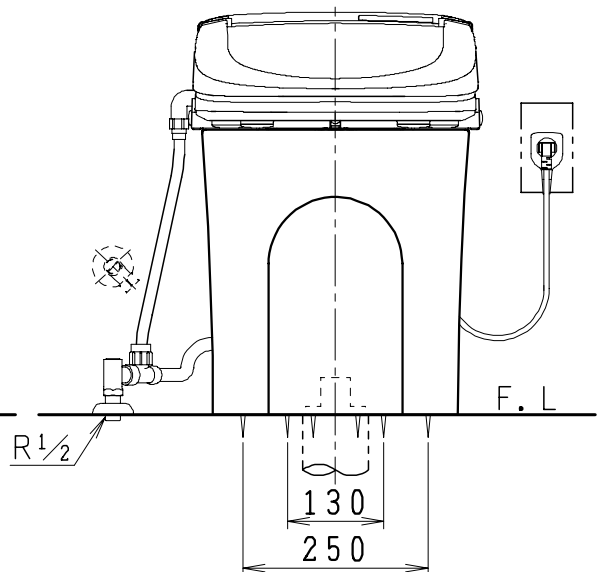

SMA890SHRの内訳		
品番	品名	個数
CS89SGR-C	便器セット	1
JCS57D	温水洗浄便座	1

- ・便器の仕様
電源 AC100V 50/60Hz
定格消費電力 15W
- ・凍結防止ヒーターの仕様 (コード長さ1m)
電源 AC100V 50/60Hz
定格消費電力 23W
- ・温水洗浄便座の仕様
電源 AC100V 50/60Hz
定格消費電力 550W

止水栓の取付け向き

製 図	写 図	検 図	承認	品名	品番	尺 度	1/10
間瀬		地名坊	古林	タンクレス便器セット	SMA890SHR		
23・4・2				ジャニス工業株式会社	図番		C89RN030