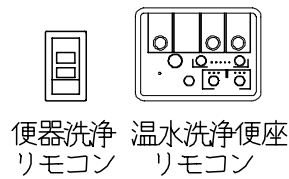

SMA890SHRの内訳		
品番	品名	個数
CS89SGR-C	便器セット	1
JCS57D	温水洗浄便座	1

- ・便器の仕様
電源 AC100V 50/60Hz
定格消費電力 15W
- ・凍結防止ヒーターの仕様 (コード長さ1m)
電源 AC100V 50/60Hz
定格消費電力 23W
- ・温水洗浄便座の仕様
電源 AC100V 50/60Hz
定格消費電力 550W

止水栓の取付け向き