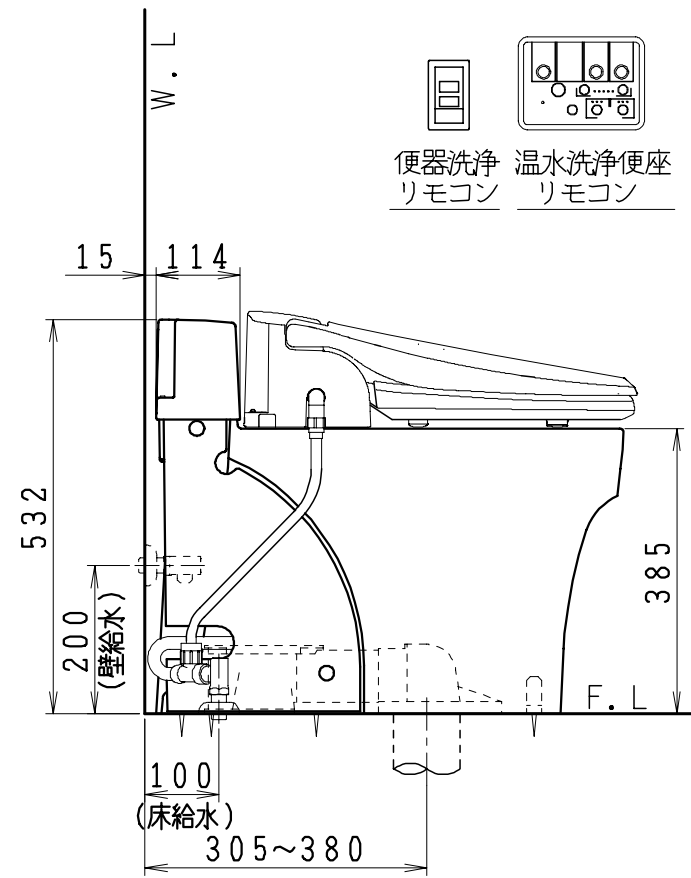

SMA890SRの内訳		
品番	品名	個数
CS89SGR-B	便器セット	1
JCS57D	温水洗浄便座	1

- ・便器の仕様
電源 AC100V 50/60Hz
定格消費電力 15W
- ・温水洗浄便座の仕様
電源 AC100V 50/60Hz
定格消費電力 550W

止水栓の取付け向き

製図	写図	検図	承認	品名	品番	尺度
間瀬		地名坊	古林	タンクレス便器セット	SMA890SR	1/10
23・4・2				ジャニス工業株式会社	C89RN010	