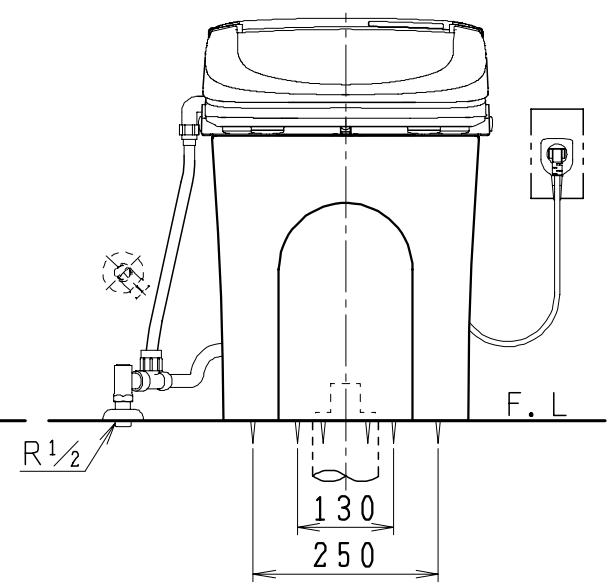

SMA890SRの内訳		
品番	品名	個数
CS89SGR-B	便器セット	1
JCS57D	温水洗浄便座	1

- ・便器の仕様
電源 AC100V 50/60Hz
定格消費電力 15W
- ・温水洗浄便座の仕様
電源 AC100V 50/60Hz
定格消費電力 550W

止水栓の取付け向き

製図	写図	検図	承認	品名	品番	尺度
間瀬		地名坊	古林	タンクレス便器セット	SMA890SR	1/10
23・4・2				ジャニス工業株式会社	C89RN010	