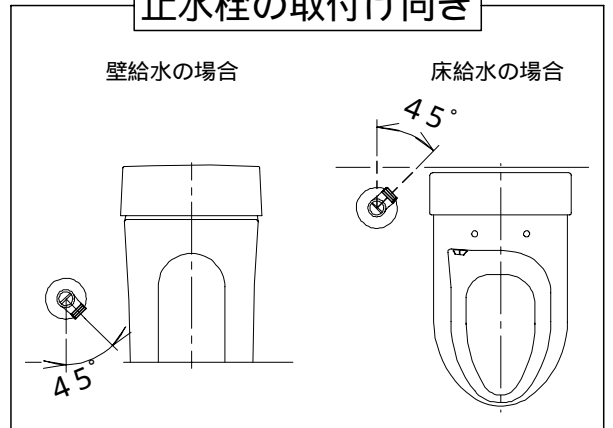

SMA890SRの内訳		
品番	品名	個数
CS89SGR-B	便器セット	1
JCS57D	温水洗浄便座	1

- ・便器の仕様
電源 AC100V 50/60Hz
定格消費電力 15W
- ・温水洗浄便座の仕様
電源 AC100V 50/60Hz
定格消費電力 550W

止水栓の取付け向き

製図	写図	検図	承認	品名	品番	尺度
間瀬		地名坊	古林	タンクレス便器セット	SMA890SR	1/10
23・4・2				ジャニス工業株式会社	C89RN010	