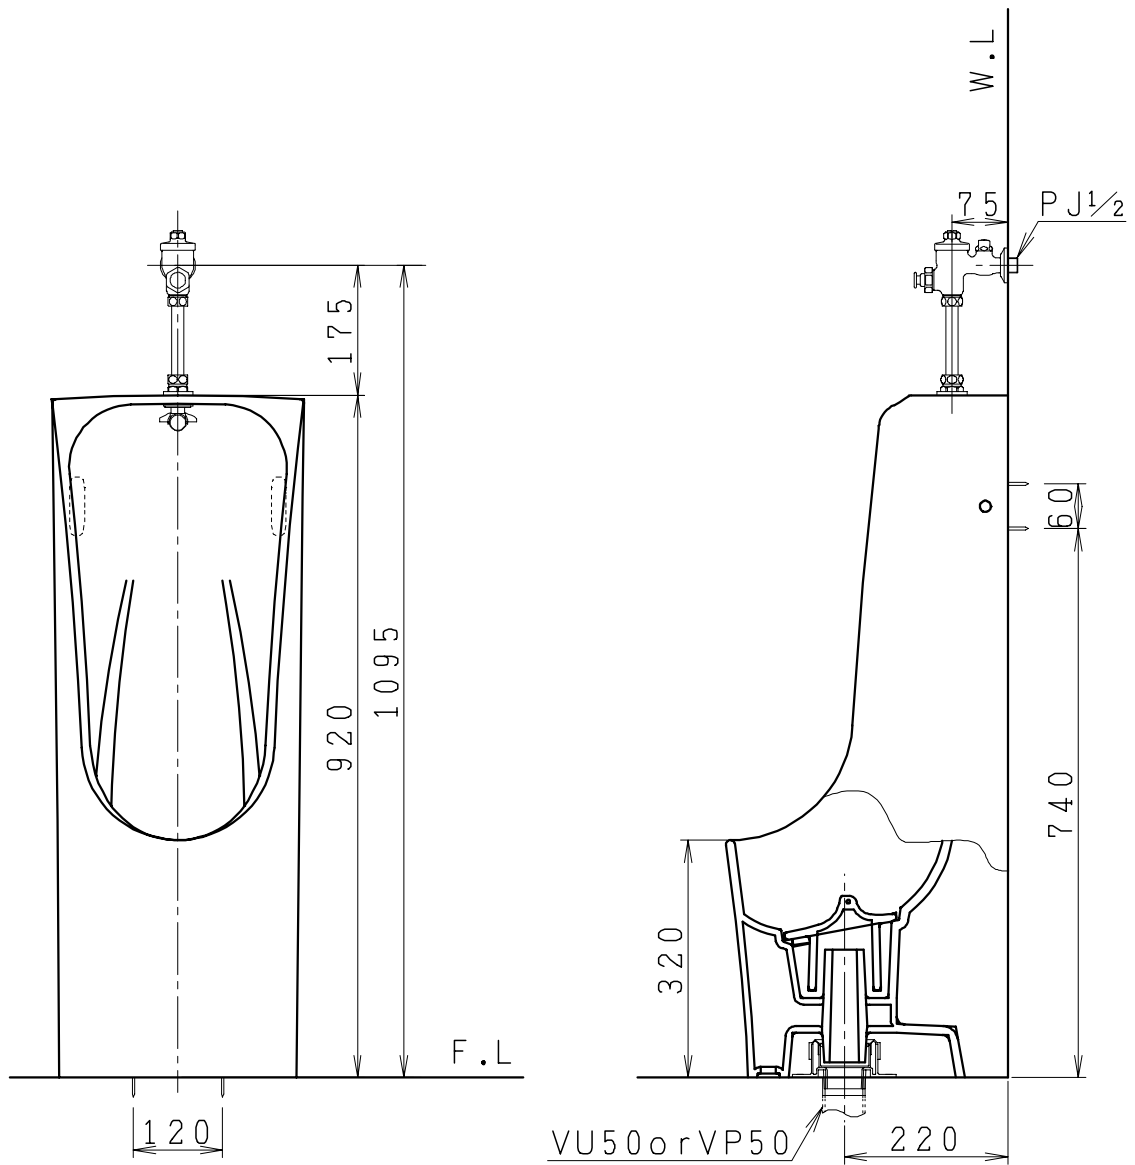

US6000CGA0の内訳		
品番	品名	個数
SU600CG	小便器+金具セット	1
JU6A	小便器洗浄弁	1

注：給水には最低必要水圧0.07MPa
 {0.7Kgf/cm²} (流動時)、
 (最高水圧0.75MPa {7.6kg
 f/cm²}) 確保してください。

製 図	写 図	検 図	承認	品名	品番	尺 度	1 / 10
宮本		地名坊	古林	大形ストール小便器 (トラップ着脱式)	US6000CGA0		
24・6・8				ジャニス工業株式会社	図番	U06000001	