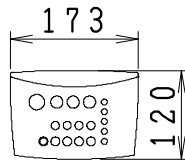

| UNC8080AGBの内訳 | | |
|---------------|--------|----|
| 品番 | 品名 | 個数 |
| SC8080-AGB | 便器セット | 1 |
| ST6020-0EL | タンクセット | 1 |
| JCS-851DRN | 温水洗浄便座 | 1 |

・温水洗浄便座の仕様
 電源 AC100V 50/60Hz
 最大消費電力 1055W

リモコン

リモコンは信号の届く位置に
 設置してください

| | | | | | | | | |
|-----|-----|-----|----|-------------------|----|------------|-----|--------|
| 製 図 | 写 図 | 検 図 | 承認 | シリーズ名 | 品番 | UNC8080AGB | 尺 度 | 1 / 10 |
| 亀井 | | 地名坊 | 間瀬 | ユニクリン(851) | 図番 | C808PT010 | | |
| | | | | ジャニス工業株式会社 | | | | |