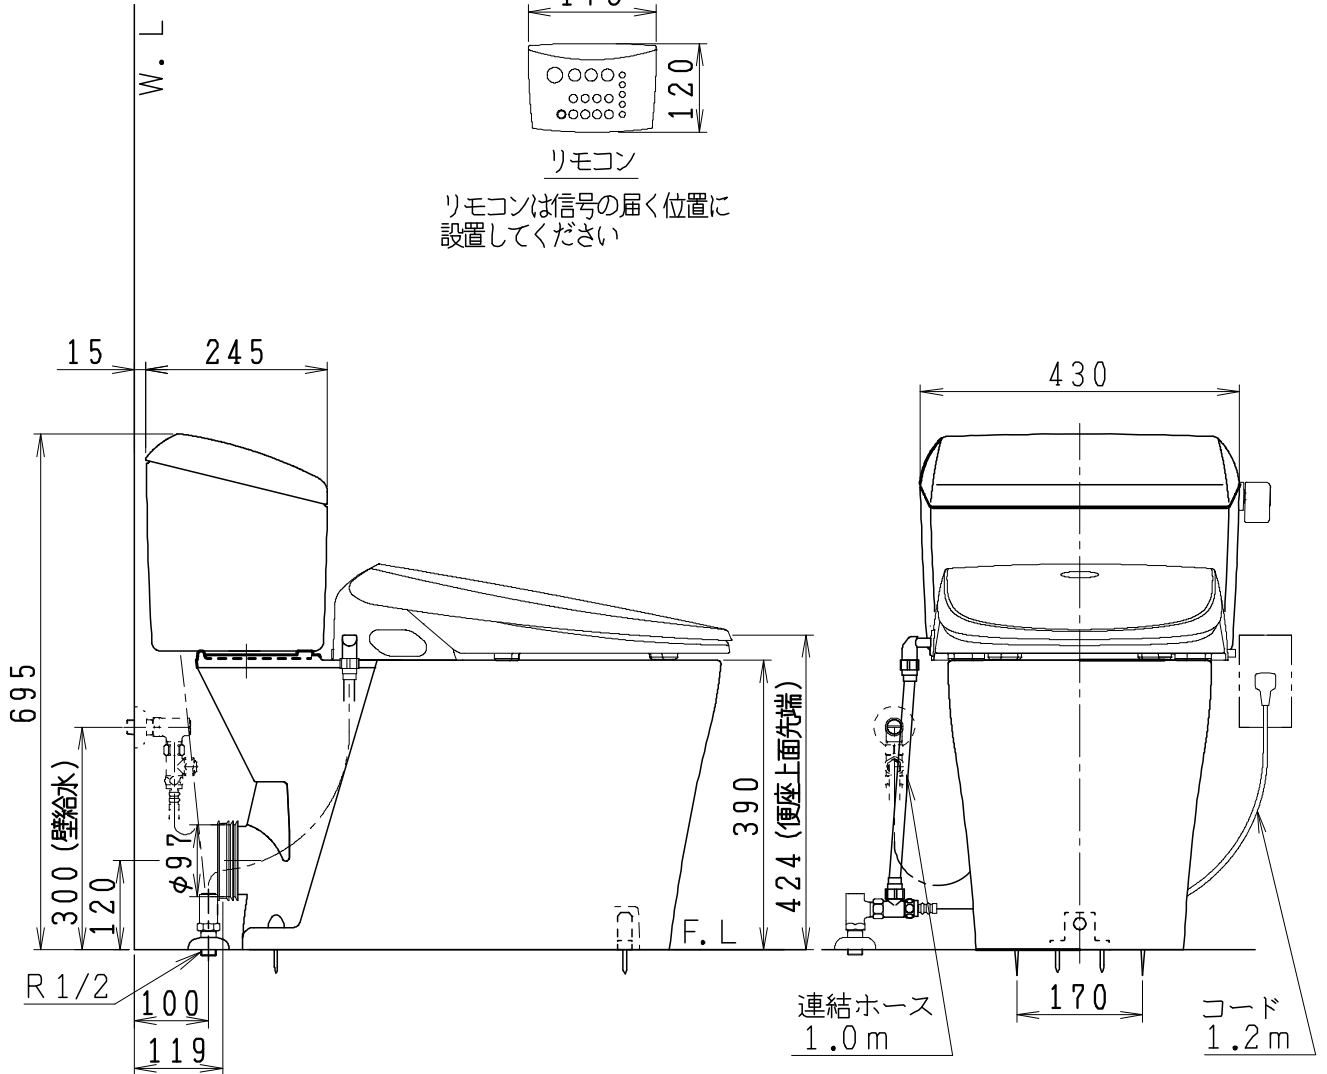

| UNC8080AGBの内訳 | | |
|---------------|--------|----|
| 品番 | 品名 | 個数 |
| SC8080-AGB | 便器セット | 1 |
| ST6020-0EL | タンクセット | 1 |
| JCS-851DRN | 温水洗浄便座 | 1 |

・温水洗浄便座の仕様
 電源 AC100V 50/60Hz
 最大消費電力 1055W

リモコン

リモコンは信号の届く位置に
 設置してください

| | | | | | | | | |
|-----|-----|-----|----|-------------------|----|------------|-----|--------|
| 製 図 | 写 図 | 検 図 | 承認 | シリーズ名 | 品番 | UNC8080AGB | 尺 度 | 1 / 10 |
| 亀井 | | 地名坊 | 間瀬 | ユニクリン(851) | 図番 | C808PT010 | | |
| | | | | ジャニス工業株式会社 | | | | |