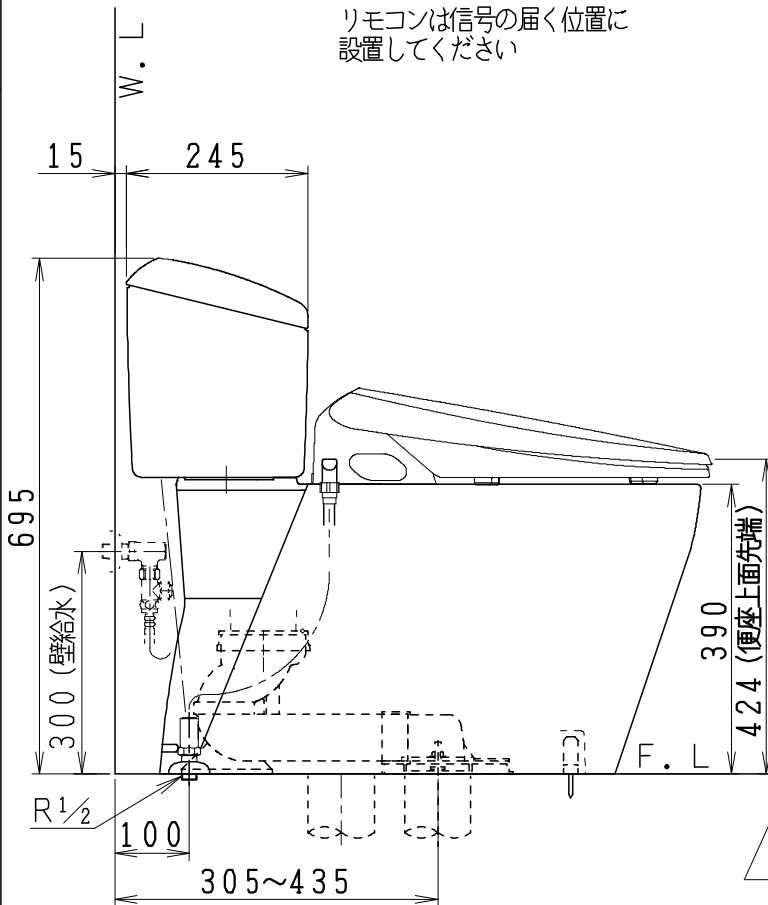

UNC8080RGBの内訳		
品番	品名	個数
SC8080-RGB	便器セット	1
ST6020-0EL	タンクセット	1
JCS-851DRN	温水洗浄便座	1

・温水洗浄便座の仕様  
 電源 AC100V 50/60Hz  
 最大消費電力 1055W

リモコン

リモコンは信号の届く位置に設置してください

製 図	写 図	検 図	承認	シリーズ名	品番	UNC8080RGB	尺 度	1 / 10
亀井		地名坊	間瀬	ユニクリン(851)	図番	C808RT010		
27・10・13				ジャニス工業株式会社				