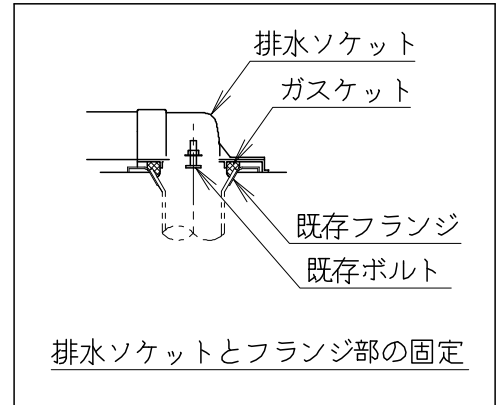

UNC8080RGBの内訳		
品番	品名	個数
SC8080-RGB	便器セット	1
ST6020-0EL	タンクセット	1
JCS-851DRN	温水洗浄便座	1

・温水洗浄便座の仕様  
 電源 AC100V 50/60Hz  
 最大消費電力 1055W

リモコン

リモコンは信号の届く位置に設置してください

製 図	写 図	検 図	承認	シリーズ名	品番	UNC8080RGB	尺 度	1 / 10
亀井		地名坊	間瀬	ユニクリン(851)	図番	C808RT010		
27・10・13				ジャニス工業株式会社				