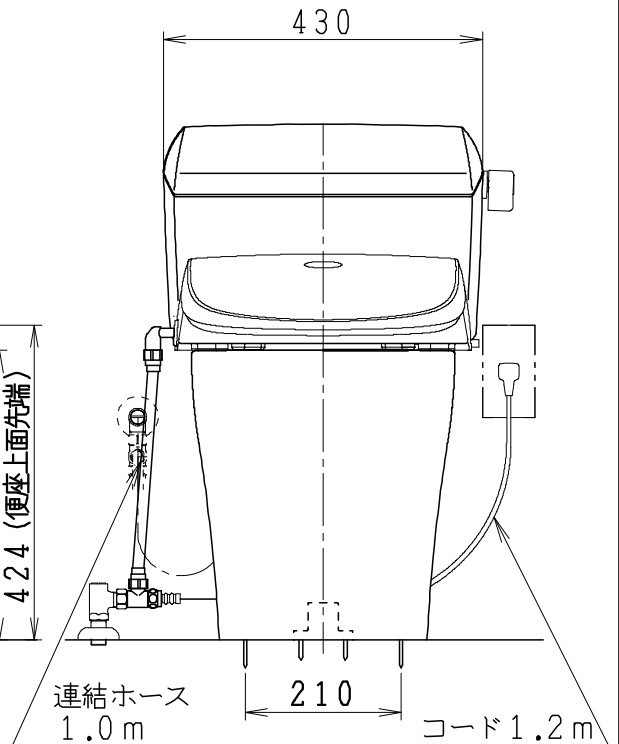

UNC8080RGBの内訳		
品番	品名	個数
SC8080-RGB	便器セット	1
ST6020-0EL	タンクセット	1
JCS-851DRN	温水洗浄便座	1

・温水洗浄便座の仕様  
 電源 AC100V 50/60Hz  
 最大消費電力 1055W

リモコン

リモコンは信号の届く位置に設置してください

製 図	写 図	検 図	承認	シリーズ名	品番	UNC8080RGB	尺 度	1 / 10
亀井		地名坊	間瀬	ユニクリン(851)	図番	C808RT010		
27・10・13				ジャニス工業株式会社				