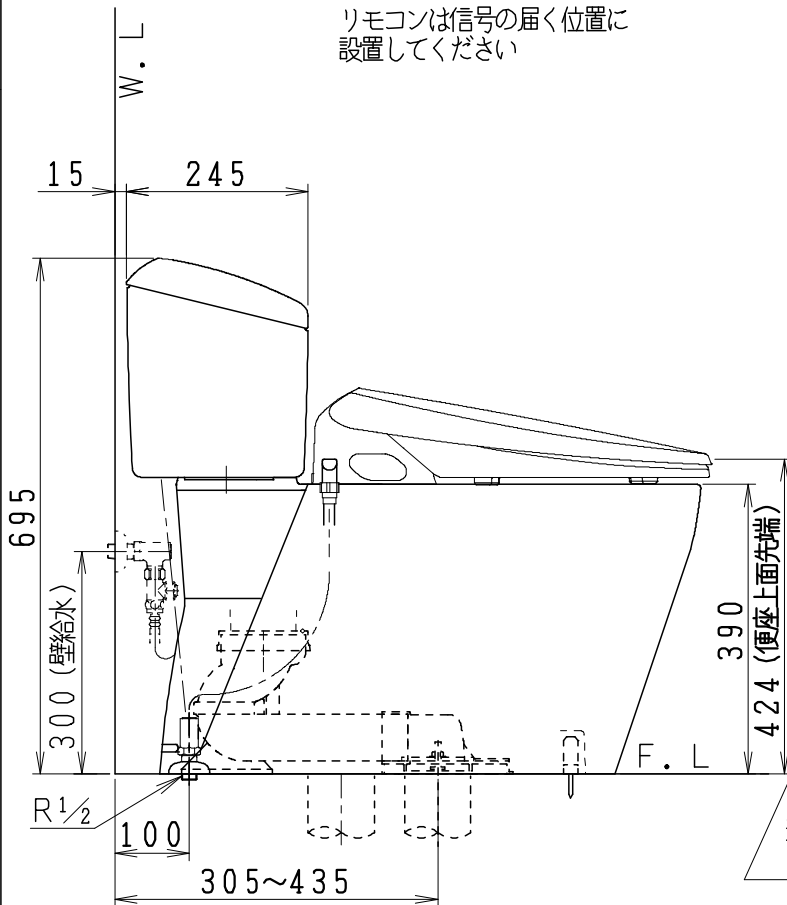

リモコン

リモコンは信号の届く位置に設置してください

UNC8080RGCの内訳		
品番	品名	個数
SC8080-RGC	便器セット	1
ST6020-0EL	タンクセット	1
JCS-851DRN	温水洗浄便座	1

- ・便器セットはヒーター仕様を示します。
ヒーター便器の仕様 (コード長さ1m)
電源 AC100V 50/60Hz
消費電力 23W
- ・温水洗浄便座の仕様
電源 AC100V 50/60Hz
最大消費電力 1055W

製 図	写 図	検 図	承認	シリーズ名	品番	UNC8080RGC	尺 度	1 / 10
亀井		地名坊	間瀬	ユニクリン(851)	図番	C808RT020		
27・10・13				ジャニス工業株式会社				