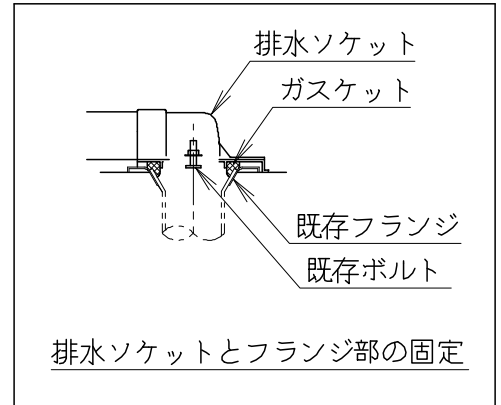

リモコン

リモコンは信号の届く位置に設置してください

UNC8080RGCの内訳		
品番	品名	個数
SC8080-RGC	便器セット	1
ST6020-0EL	タンクセット	1
JCS-851DRN	温水洗浄便座	1

- ・便器セットはヒーター仕様を示します。
ヒーター便器の仕様 (コード長さ1m)
電源 AC100V 50/60Hz
消費電力 23W
- ・温水洗浄便座の仕様
電源 AC100V 50/60Hz
最大消費電力 1055W

製 図	写 図	検 図	承認	シリーズ名	品番	UNC8080RGC	尺 度	1 / 10
亀井		地名坊	間瀬	ユニクリン(851)	図番	C808RT020		
27・10・13				ジャニス工業株式会社				