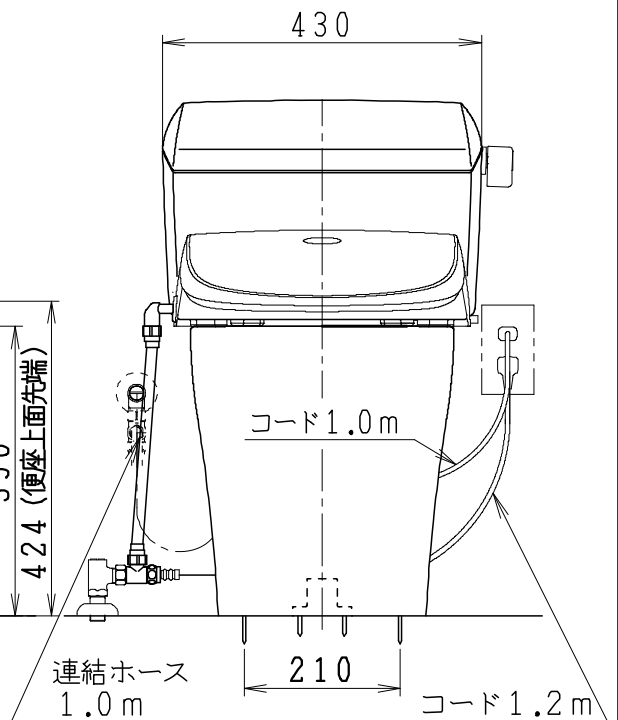

リモコン

リモコンは信号の届く位置に設置してください

UNC8080RGCの内訳		
品番	品名	個数
SC8080-RGC	便器セット	1
ST6020-0EL	タンクセット	1
JCS-851DRN	温水洗浄便座	1

- ・便器セットはヒーター仕様を示します。
ヒーター便器の仕様 (コード長さ1m)
電源 AC100V 50/60Hz
消費電力 23W
- ・温水洗浄便座の仕様
電源 AC100V 50/60Hz
最大消費電力 1055W

製 図	写 図	検 図	承認	シリーズ名	品番	UNC8080RGC	尺 度	1 / 10
亀井		地名坊	間瀬	ユニクリン(851)	図番	C808RT020		
27・10・13				ジャニス工業株式会社				