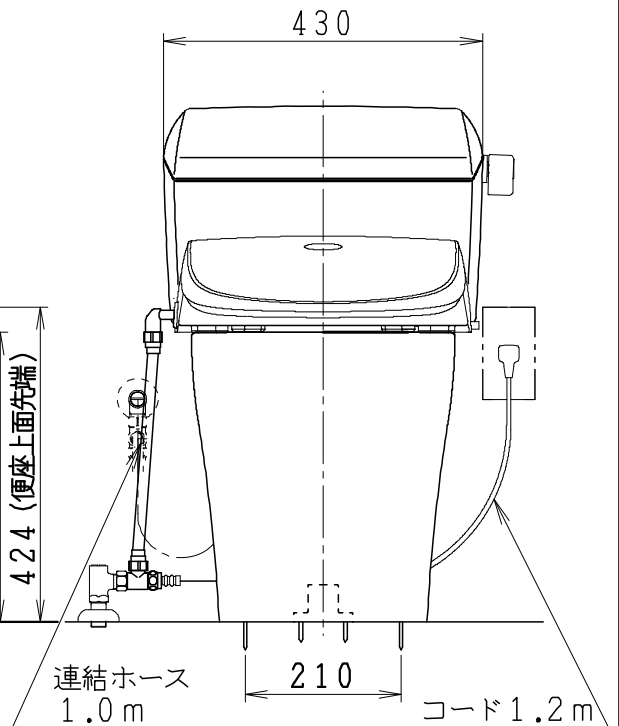

UNC8080SGBの内訳		
品番	品名	個数
SC8080-SGB	便器セット	1
ST6020-0EL	タンクセット	1
JCS-851DRN	温水洗浄便座	1

・温水洗浄便座の仕様
 電源 AC100V 50/60Hz
 最大消費電力 1055W

VP75の場合
床面カット

VU75、VU、VP100の場合
床上40mmカット

リモコン

リモコンは信号の届く位置に
設置してください

VU、VP75
VU、VP100

製 図	写 図	検 図	承認	シリーズ名	品番	UNC8080SGB	尺 度	1 / 10
亀井		地名坊	間瀬	ユニクリン(851)	図番	C808ST010		
27・10・13				ジャニス工業株式会社				