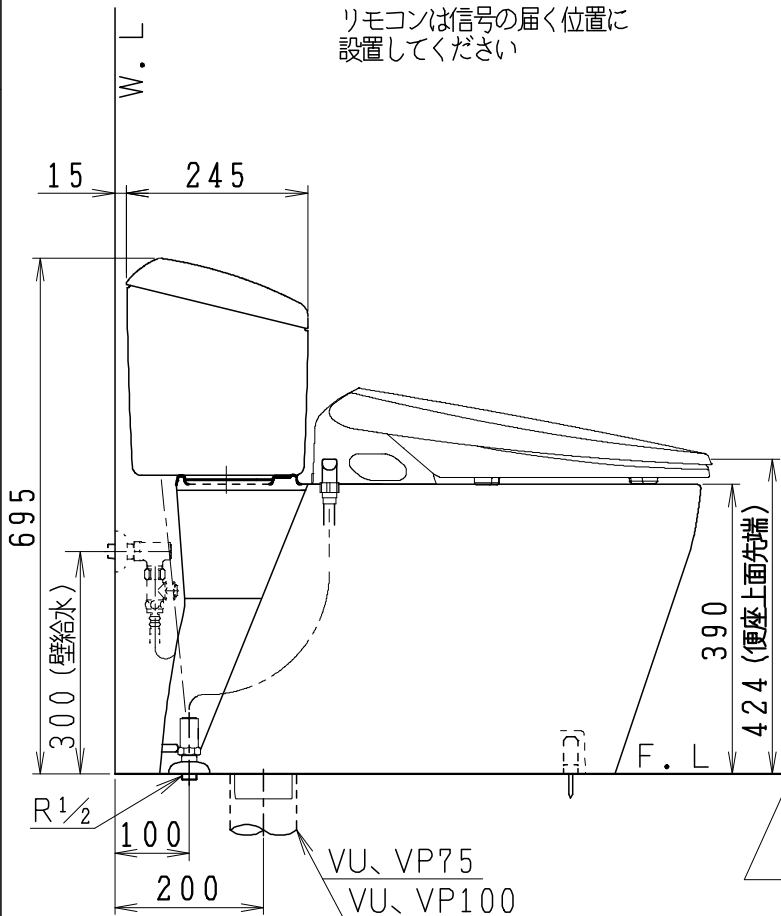

UNC8080SGBの内訳		
品番	品名	個数
SC8080-SGB	便器セット	1
ST6020-0EL	タンクセット	1
JCS-851DRN	温水洗浄便座	1

・温水洗浄便座の仕様
 電源 AC100V 50/60Hz
 最大消費電力 1055W

VP75の場合
床面カット

VU75、VU、VP100の場合
床上40mmカット

リモコン

リモコンは信号の届く位置に
設置してください

VU、VP75
VU、VP100

製 図	写 図	検 図	承認	シリーズ名	品番	UNC8080SGB	尺 度	1 / 10
亀井		地名坊	間瀬	ユニクリン(851)	図番	C808ST010		
27・10・13				ジャニス工業株式会社				