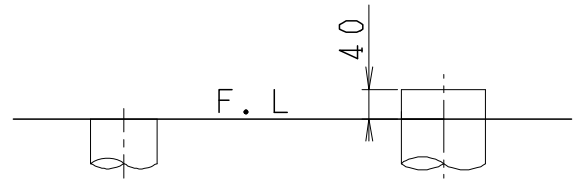

UNC8080SGBの内訳		
品番	品名	個数
SC8080-SGB	便器セット	1
ST6020-0EL	タンクセット	1
JCS-851DRN	温水洗浄便座	1

・温水洗浄便座の仕様
 電源 AC100V 50/60Hz
 最大消費電力 1055W

VP75の場合
床面カット

VU75、VU、VP100の場合
床上40mmカット

リモコン

リモコンは信号の届く位置に
設置してください

VU、VP75
VU、VP100

製 図	写 図	検 図	承認	シリーズ名	品番	UNC8080SGB	尺 度	1 / 10
亀井		地名坊	間瀬	ユニクリン(851)	図番	C808ST010		
27・10・13				ジャニス工業株式会社				