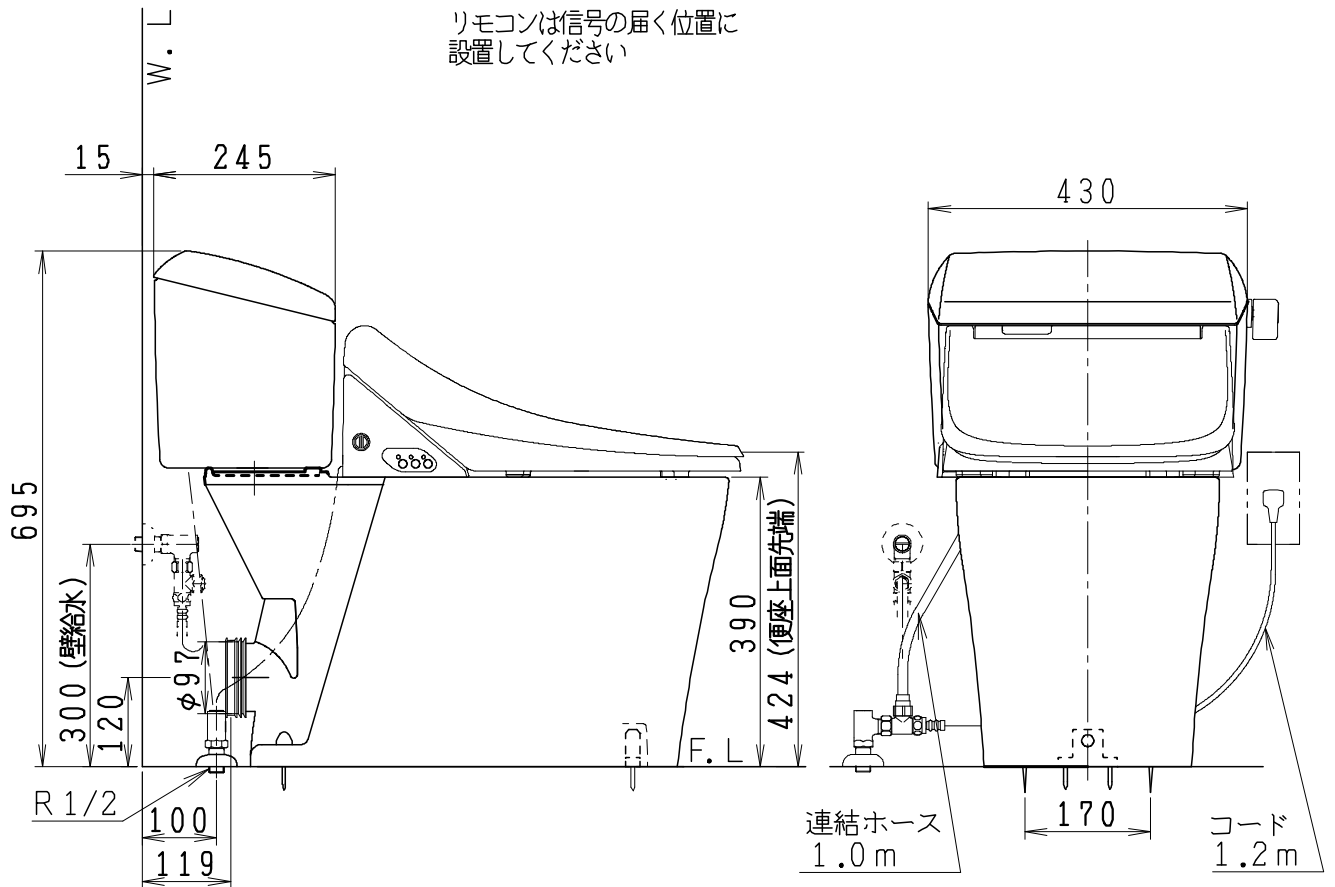

UNC8081AGBの内訳		
品番	品名	個数
SC8080-AGB	便器セット	1
ST6021-0EL	タンクセット	1
JCS-951DRA	温水洗浄便座	1

・温水洗浄便座の仕様
 電源 AC100V 50/60Hz
 最大消費電力 1055W

リモコン

リモコンは信号の届く位置に
 設置してください

製 図	写 図	検 図	承認	シリーズ名	品番	UNC8081AGB	尺 度	1 / 10
亀井		地名坊	間瀬	ユニクリンα (951)	図番	C808PT030		
27・12・2				ジャニス工業株式会社				