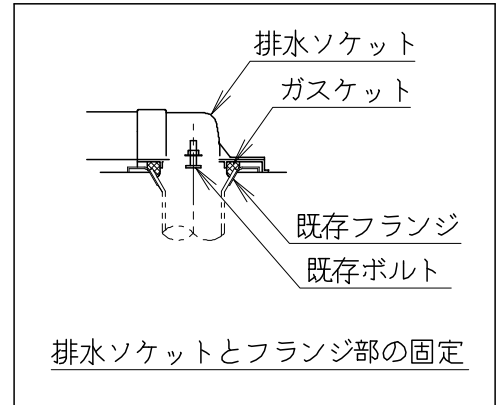

UNC8081RGBの内訳		
品番	品名	個数
SC8080-RGB	便器セット	1
ST6021-0EL	タンクセット	1
JCS-951DRA	温水洗浄便座	1

・温水洗浄便座の仕様
 電源 AC100V 50/60Hz
 最大消費電力 1055W

リモコン

リモコンは信号の届く位置に設置してください

製 図	写 図	検 図	承認	シリーズ名	品番	UNC8081RGB	尺 度	1 / 10
亀井		地名坊	間瀬	ユニクリンα(951)	図番	C808RT030		
27・11・9				ジャニス工業株式会社				