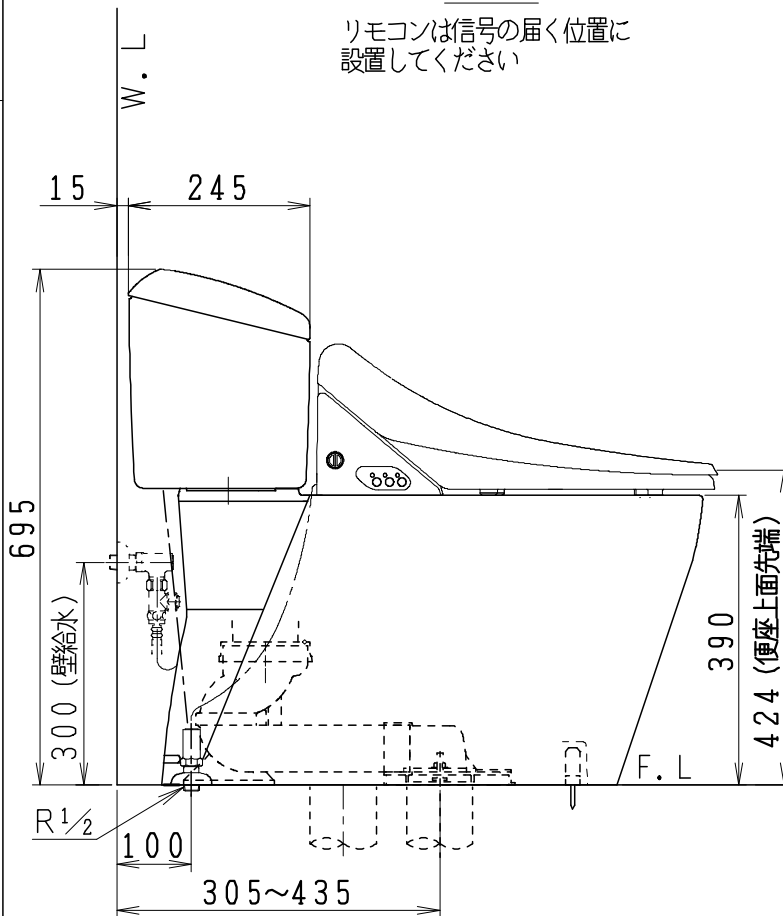

UNC8081RGBの内訳		
品番	品名	個数
SC8080-RGB	便器セット	1
ST6021-0EL	タンクセット	1
JCS-951DRA	温水洗浄便座	1

・温水洗浄便座の仕様
 電源 AC100V 50/60Hz
 最大消費電力 1055W

リモコン

リモコンは信号の届く位置に設置してください

製 図	写 図	検 図	承認	シリーズ名	品番	UNC8081RGB	尺 度	1 / 10
亀井		地名坊	間瀬	ユニクリンα(951)	図番	C808RT030		
27・11・9				ジャニス工業株式会社				