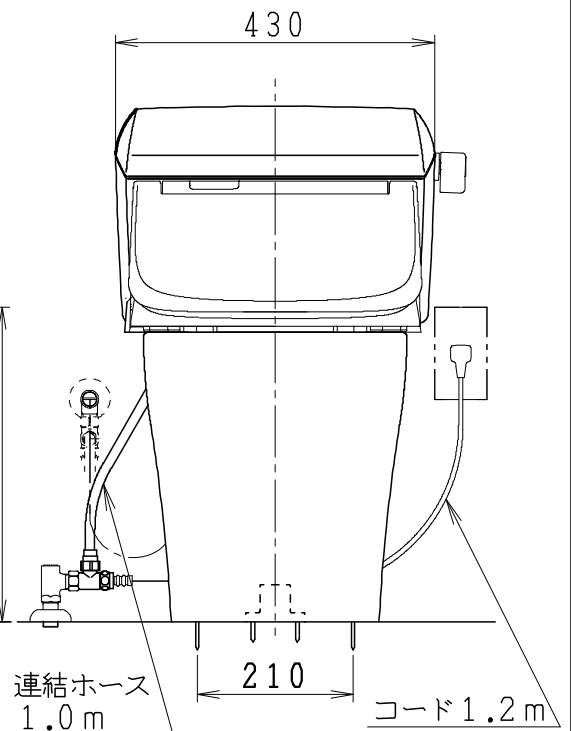

UNC8081RGBの内訳		
品番	品名	個数
SC8080-RGB	便器セット	1
ST6021-0EL	タンクセット	1
JCS-951DRA	温水洗浄便座	1

・温水洗浄便座の仕様
 電源 AC100V 50/60Hz
 最大消費電力 1055W

リモコン

リモコンは信号の届く位置に設置してください

製 図	写 図	検 図	承認	シリーズ名	品番	UNC8081RGB	尺 度	1 / 10
亀井		地名坊	間瀬	ユニクリンα(951)	図番	C808RT030		
27・11・9				ジャニス工業株式会社				