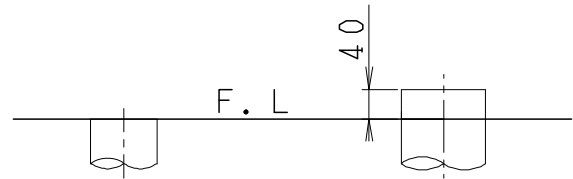

UNC8081SGBの内訳		
品番	品名	個数
SC8080-SGB	便器セット	1
ST6021-0EL	タンクセット	1
JCS-951DRA	温水洗浄便座	1

・温水洗浄便座の仕様
 電源 AC100V 50/60Hz
 最大消費電力 1055W

VP75の場合
床面カット

VU75、VU、VP100の場合
床上40mmカット

リモコン

リモコンは信号の届く位置に
設置してください

製 図	写 図	検 図	承認	シリーズ名	品番	UNC8081SGB	尺度	1 / 10
亀井		地名坊	間瀬	ユニクリンα(951)	図番	C808ST030		
27・11・9				ジャニス工業株式会社				