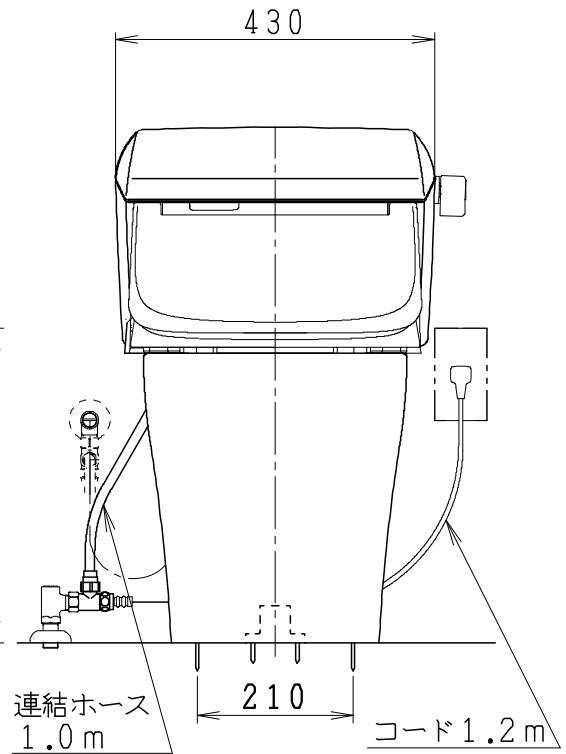

UNC8081SGBの内訳		
品番	品名	個数
SC8080-SGB	便器セット	1
ST6021-0EL	タンクセット	1
JCS-951DRA	温水洗浄便座	1

・温水洗浄便座の仕様
 電源 AC100V 50/60Hz
 最大消費電力 1055W

VP75の場合
床面カット

VU75、VU、VP100の場合
床上40mmカット

リモコン

リモコンは信号の届く位置に
設置してください

製 図	写 図	検 図	承認	シリーズ名	品番	UNC8081SGB	尺度	1 / 10
亀井		地名坊	間瀬	ユニクリンα(951)	図番	C808ST030		
27・11・9				ジャニス工業株式会社				