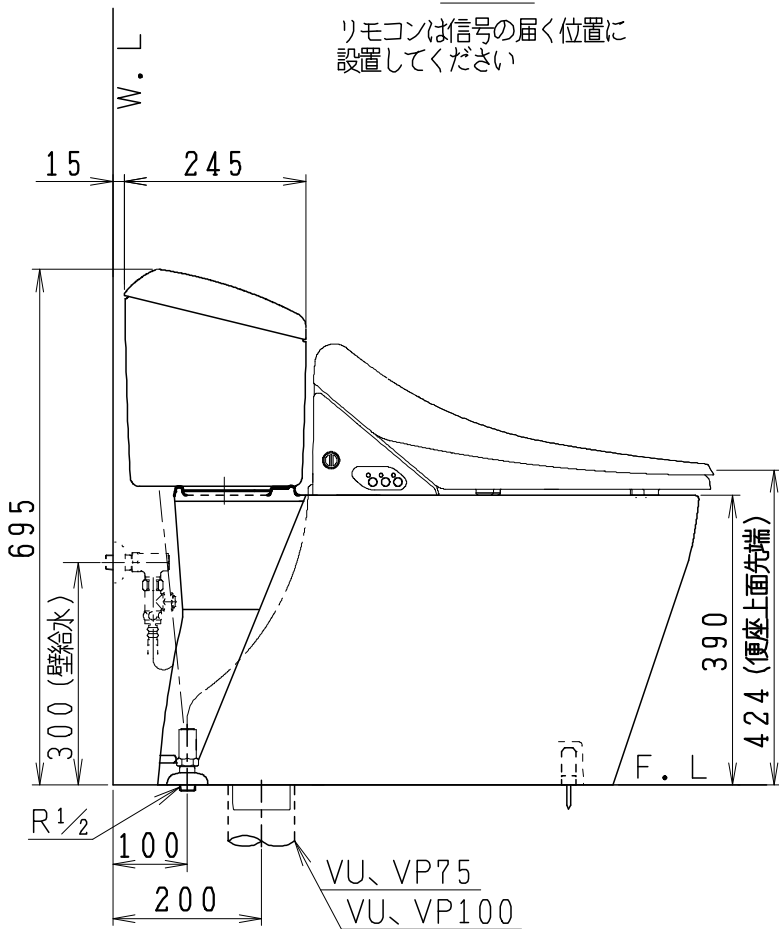

UNC8081SGBの内訳		
品番	品名	個数
SC8080-SGB	便器セット	1
ST6021-0EL	タンクセット	1
JCS-951DRA	温水洗浄便座	1

・温水洗浄便座の仕様
 電源 AC100V 50/60Hz
 最大消費電力 1055W

VP75の場合
床面カット

VU75、VU、VP100の場合
床上40mmカット

リモコン

リモコンは信号の届く位置に
設置してください

製 図	写 図	検 図	承認	シリーズ名	品番	UNC8081SGB	尺度	1 / 10
亀井		地名坊	間瀬	ユニクリンα(951)	図番	C808ST030		
27・11・9				ジャニス工業株式会社				