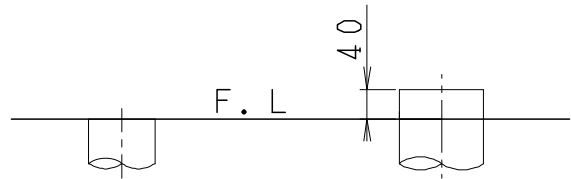

UNC8081SGCの内訳		
品番	品名	個数
SC8080-SGC	便器セット	1
ST6021-0EL	タンクセット	1
JCS-951DRA	温水洗浄便座	1

- ・便器セットはヒーター仕様を示します。
ヒーター便器の仕様 (コード長さ1m)
電源 AC100V 50/60Hz
消費電力 23W
- ・温水洗浄便座の仕様
電源 AC100V 50/60Hz
最大消費電力 1055W

VP75の場合
床面カット

VU75、VU、VP100の場合
床上40mmカット

リモコン

リモコンは信号の届く位置に
設置してください

VU、VP75
VU、VP100

製 図	写 図	検 図	承認	シリーズ名	品番	UNC8081SGC	尺度	1/10
亀井		地名坊	間瀬	ユニクリンα (951)	図番	C808ST040		
27・11・9				ジャニス工業株式会社				