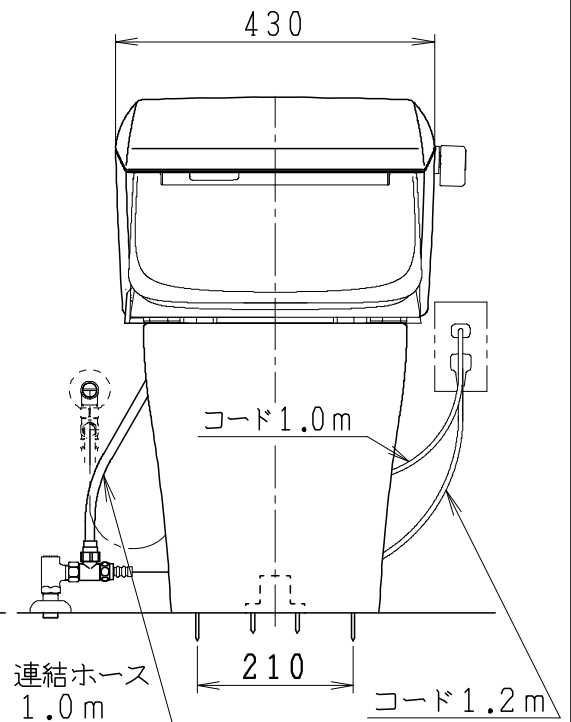

UNC8081SGCの内訳		
品番	品名	個数
SC8080-SGC	便器セット	1
ST6021-0EL	タンクセット	1
JCS-951DRA	温水洗浄便座	1

- ・便器セットはヒーター仕様を示します。
ヒーター便器の仕様 (コード長さ1m)
電源 AC100V 50/60Hz
消費電力 23W
- ・温水洗浄便座の仕様
電源 AC100V 50/60Hz
最大消費電力 1055W

VP75の場合
床面カット

VU75、VU、VP100の場合
床上40mmカット

リモコン

リモコンは信号の届く位置に
設置してください

VU、VP75
VU、VP100

製 図	写 図	検 図	承認	シリーズ名	品番	UNC8081SGC	尺度	1/10
亀井		地名坊	間瀬	ユニクリンα (951)	図番	C808ST040		
27・11・9				ジャニス工業株式会社				