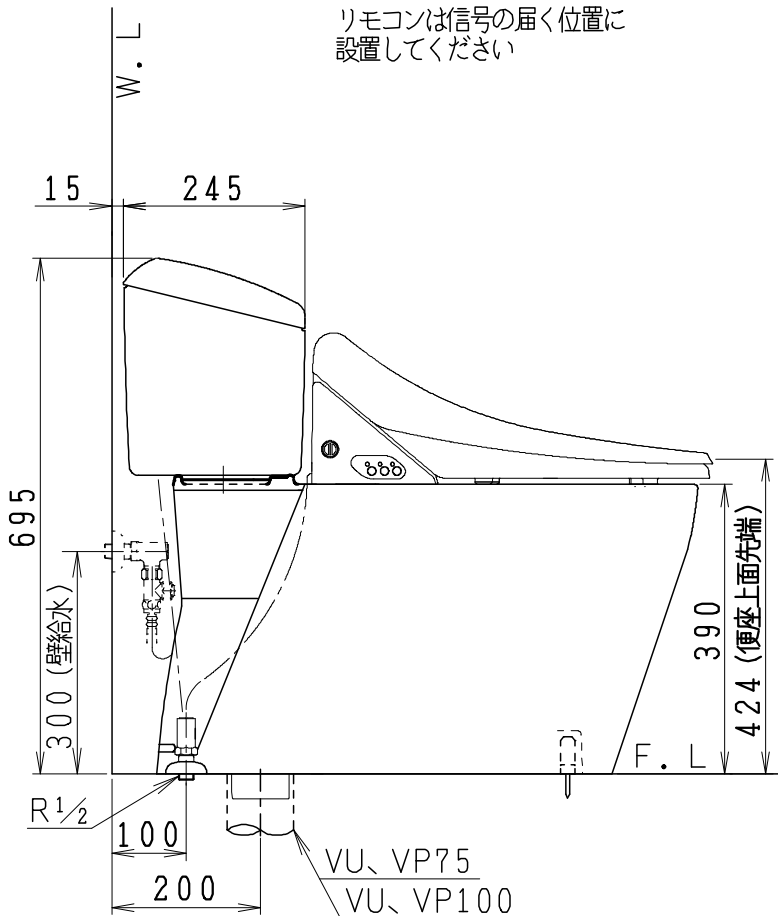

UNC8081SGCの内訳		
品番	品名	個数
SC8080-SGC	便器セット	1
ST6021-0EL	タンクセット	1
JCS-951DRA	温水洗浄便座	1

- ・便器セットはヒーター仕様を示します。
ヒーター便器の仕様 (コード長さ1m)
電源 AC100V 50/60Hz
消費電力 23W
- ・温水洗浄便座の仕様
電源 AC100V 50/60Hz
最大消費電力 1055W

VP75の場合
床面カット

VU75、VU、VP100の場合
床上40mmカット

リモコン

リモコンは信号の届く位置に
設置してください

VU、VP75
VU、VP100

製 図	写 図	検 図	承認	シリーズ名	品番	UNC8081SGC	尺度	1/10
亀井		地名坊	間瀬	ユニクリンα (951)	図番	C808ST040		
27・11・9				ジャニス工業株式会社				