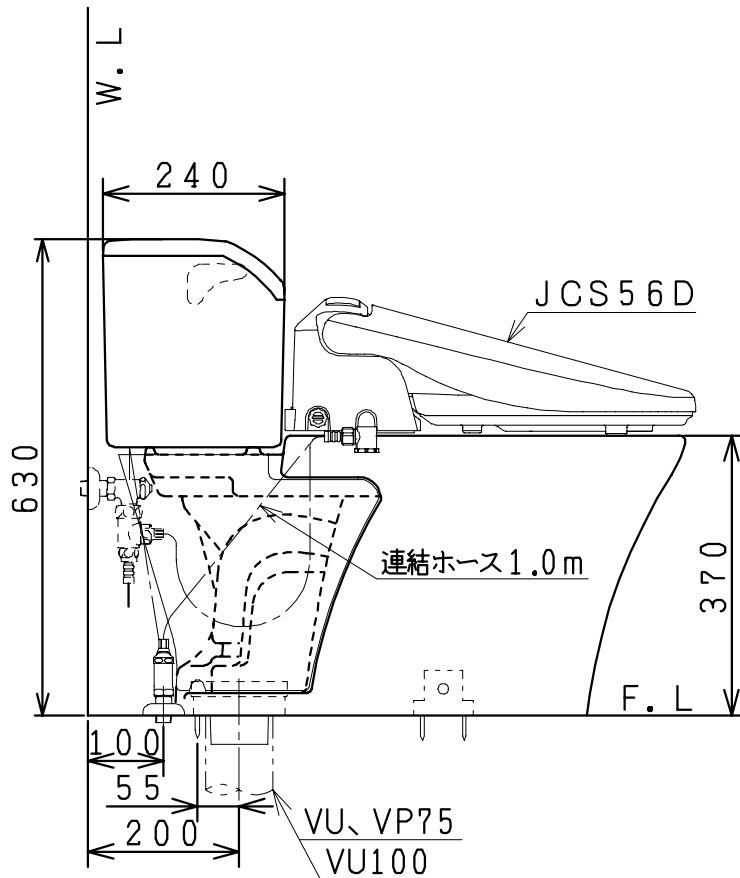

JP860Sの内訳		
品番	品名	個数
CS860SG-BN	タンク付便器セット	1
JCS56D	温水洗浄便座	1

温水洗浄便座の仕様

電源 AC100V 50/60Hz
最大消費電力 593W

VU、VP75の場合
床面カット

VU100の場合
床土40mmカット

リモコン

有効水量 8ℓ

製図	写図	検図	承認	品名	品番	JP860S	尺度	1/10
風穴		間瀬	又場	洋風タンク密結サイホン便器セット	図番	C753Z011		
17・10・3				シャニス工業株式会社				