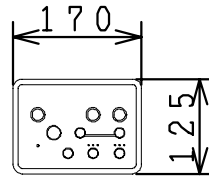

JP860Sの内訳		
品番	品名	個数
CS860SG-BN	タンク付便器セット	1
JCS56D	温水洗浄便座	1

温水洗浄便座の仕様

電源 AC100V 50/60Hz
最大消費電力 593W

VU、VP75の場合
床面カット

VU100の場合
床土40mmカット

リモコン

有効水量 8ℓ

製図	写図	検図	承認	品名	品番	JP860S	尺度	1/10
風穴		間瀬	又場	洋風タンク密結サイホン便器セット	図番	C753Z011		
17・10・3				シャニス工業株式会社				