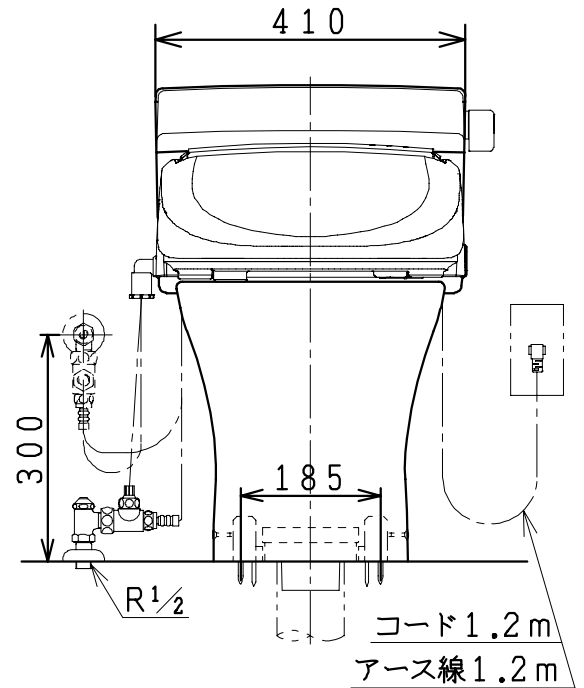

JP860Sの内訳		
品番	品名	個数
CS860SG-BN	タンク付便器セット	1
JCS56D	温水洗浄便座	1

温水洗浄便座の仕様

電源 AC100V 50/60Hz
最大消費電力 593W

VU、VP75の場合
床面カット

VU100の場合
床土40mmカット

リモコン

有効水量 8ℓ

製図	写図	検図	承認	品名	品番	JP860S	尺度	1/10
風穴		間瀬	又場	洋風タンク密結サイホン便器セット	図番	C753Z011		
17・10・3				シャニス工業株式会社				