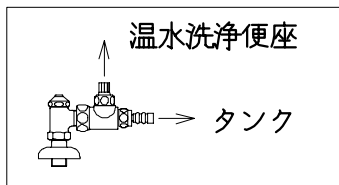

JP860Sの内訳		
品番	品名	個数
CS860SG-BN	タンク付便器セット	1
JCS56D	温水洗浄便座	1

温水洗浄便座の仕様

電源 AC100V 50/60Hz
最大消費電力 593W

VU、VP75の場合
床面カット

VU100の場合
床土40mmカット

リモコン

有効水量 8ℓ

製図	写図	検図	承認	品名	品番	JP860S	尺度	1/10
風穴		間瀬	又場	洋風タンク密結サイホン便器セット	図番	C753Z011		
17・10・3				シャニス工業株式会社				