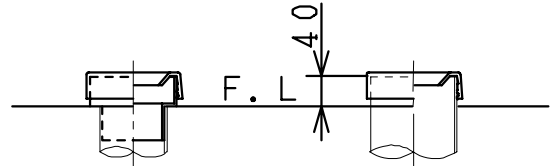

JP860Sの内訳		
品番	品名	個数
CS860SG-BN	タンク付便器セット	1
JCS56D	温水洗浄便座	1

温水洗浄便座の仕様

電源 AC100V 50/60Hz
最大消費電力 593W

VU、VP75の場合
床面カット

VU100の場合
床土40mmカット

リモコン

有効水量 8ℓ

製図	写図	検図	承認	品名	品番	JP860S	尺度	1/10
風穴		間瀬	又場	洋風タンク密結サイホン便器セット	図番	C753Z011		
17・10・3				シャニス工業株式会社				