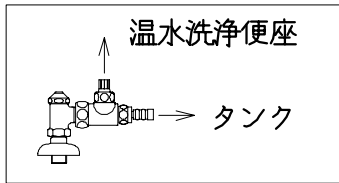

JP860SHの内訳		
品番	品名	個数
CS860SHG-BN	タンク付便器セット	1
JCS56D	温水洗浄便座	1

- ・ヒーター便器の仕様
電源 AC100V 50/60Hz
最大消費電力 20.5W
- ・温水洗浄便座の仕様
電源 AC100V 50/60Hz
最大消費電力 59.3W

VU、VP75の場合
床面カット

VU100の場合
床上40mmカット

リモコン

有効水量 8ℓ

製図	写図	検図	承認	品名	洋風タンク密結サイホン便器セット	品番	JP860SH	尺度	1/10
間瀬		地名坊	又場			図番	C763Z002		
17・9・29				シャニス工業株式会社					