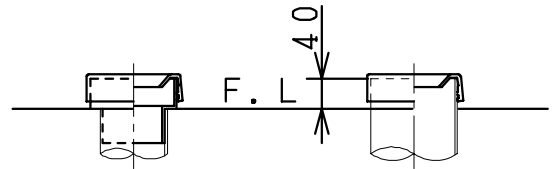

JP860SHの内訳		
品番	品名	個数
CS860SHG-BN	タンク付便器セット	1
JCS56D	温水洗浄便座	1

- ・ヒーター便器の仕様
電源 AC100V 50/60Hz
最大消費電力 20.5W
- ・温水洗浄便座の仕様
電源 AC100V 50/60Hz
最大消費電力 59.3W

VU、VP75の場合
床面カット

VU100の場合
床上40mmカット

リモコン

有効水量 8ℓ

製図	写図	検図	承認	品名	洋風タンク密結サイホン便器セット	品番	JP860SH	尺度	1/10
間瀬		地名坊	又場			図番	C763Z002		
17・9・29				シャニス工業株式会社					