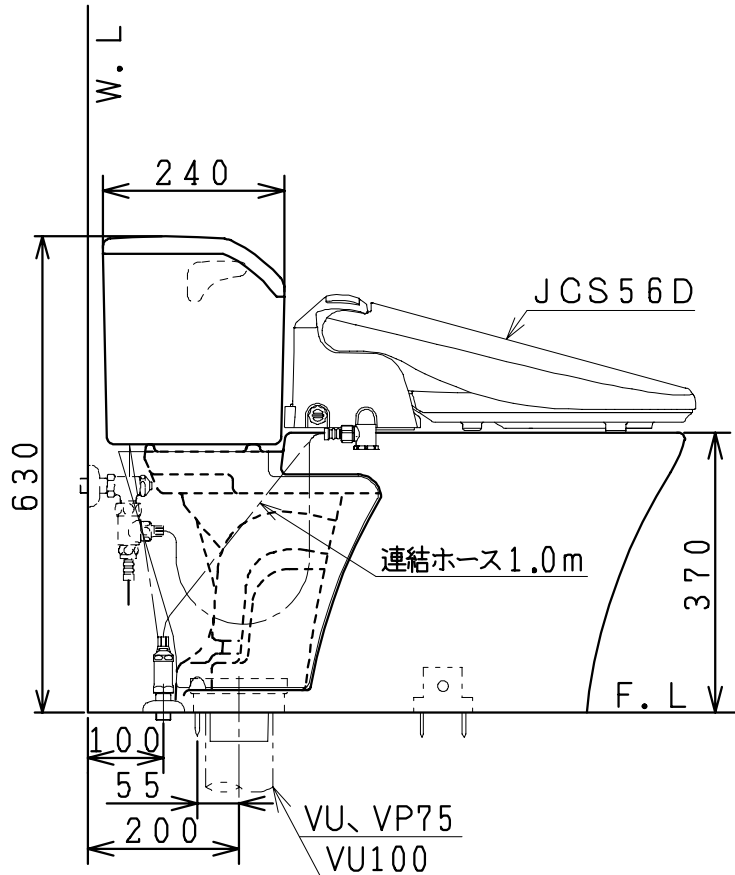

JP860SHの内訳		
品番	品名	個数
CS860SHG-BN	タンク付便器セット	1
JCS56D	温水洗浄便座	1

- ・ヒーター便器の仕様
電源 AC100V 50/60Hz
最大消費電力 20.5W
- ・温水洗浄便座の仕様
電源 AC100V 50/60Hz
最大消費電力 59.3W

VU、VP75の場合
床面カット

VU100の場合
床上40mmカット

リモコン

有効水量 8ℓ

製図	写図	検図	承認	品名	洋風タンク密結サイホン便器セット	品番	JP860SH	尺度	1/10
間瀬		地名坊	又場			図番	C763Z002		
17・9・29				シャニス工業株式会社					