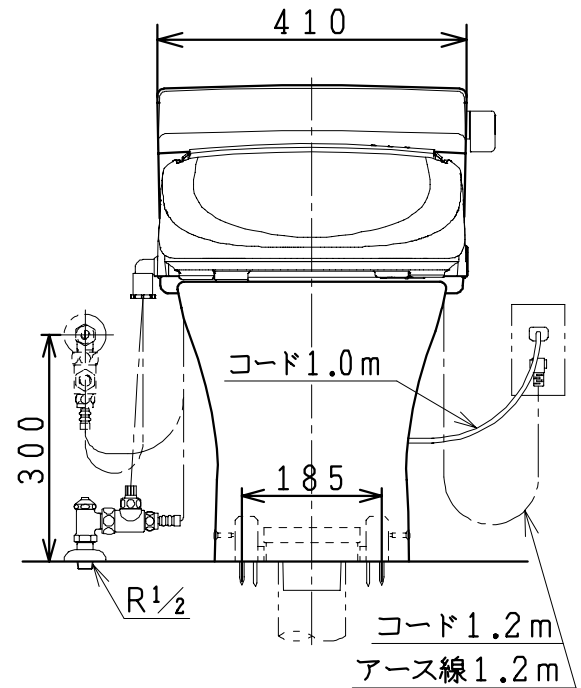

JP860SHの内訳		
品番	品名	個数
CS860SHG-BN	タンク付便器セット	1
JCS56D	温水洗浄便座	1

- ・ヒーター便器の仕様
電源 AC100V 50/60Hz
最大消費電力 20.5W
- ・温水洗浄便座の仕様
電源 AC100V 50/60Hz
最大消費電力 59.3W

VU、VP75の場合
床面カット

VU100の場合
床上40mmカット

リモコン

有効水量 8ℓ

製図	写図	検図	承認	品名	洋風タンク密結サイホン便器セット	品番	JP860SH	尺度	1/10
間瀬		地名坊	又場			図番	C763Z002		
17・9・29				シャニス工業株式会社					