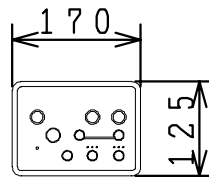

JP860SHの内訳		
品番	品名	個数
CS860SHG-BN	タンク付便器セット	1
JCS56D	温水洗浄便座	1

- ・ヒーター便器の仕様
電源 AC100V 50/60Hz
最大消費電力 20.5W
- ・温水洗浄便座の仕様
電源 AC100V 50/60Hz
最大消費電力 59.3W

VU、VP75の場合
床面カット

VU100の場合
床上40mmカット

リモコン

有効水量 8ℓ

製図	写図	検図	承認	品名	洋風タンク密結サイホン便器セット	品番	JP860SH	尺度	1/10
間瀬		地名坊	又場			図番	C763Z002		
17・9・29				シャニス工業株式会社					