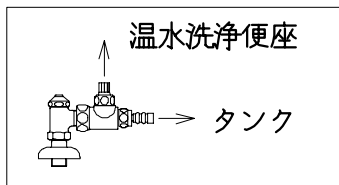

JP861Sの内訳		
品番	品名	個数
CS861SG-BN	タンク付便器セット	1
JCS56K	温水洗浄便座	1

温水洗浄便座の仕様

電源 AC100V 50/60Hz
最大消費電力 593W

VU、VP75の場合
床面カット

VU100の場合
床土40mmカット

リモコン

有効水量 8ℓ

製図	写図	検図	承認	品名	品番	JP861S	尺度	1/10
風穴		間瀬	又場	洋風タンク密結サイホン便器セット	図番	C754Z001		
17・9・30				シャニス工業株式会社				