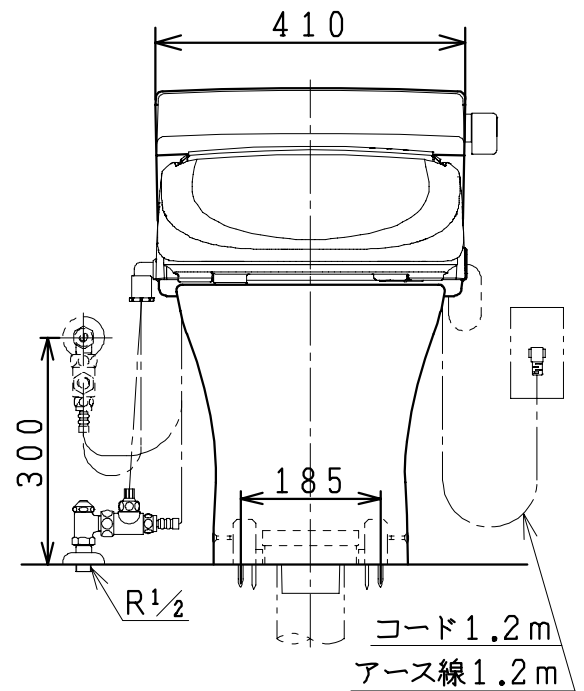

JP861Sの内訳		
品番	品名	個数
CS861SG-BN	タンク付便器セット	1
JCS56K	温水洗浄便座	1

温水洗浄便座の仕様

電源 AC100V 50/60Hz
最大消費電力 593W

VU、VP75の場合
床面カット

VU100の場合
床土40mmカット

リモコン

有効水量 8ℓ

製図	写図	検図	承認	品名	品番	JP861S	尺度	1/10
風穴		間瀬	又場	洋風タンク密結サイホン便器セット	図番	C754Z001		
17・9・30				シャニス工業株式会社				