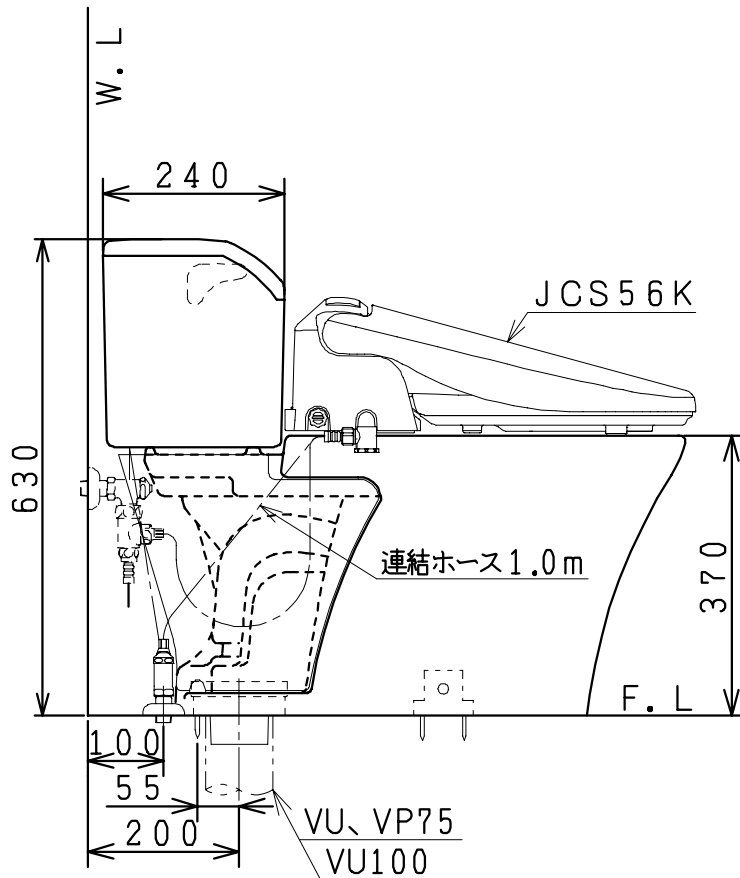

JP861Sの内訳		
品番	品名	個数
CS861SG-BN	タンク付便器セット	1
JCS56K	温水洗浄便座	1

温水洗浄便座の仕様

電源 AC100V 50/60Hz
最大消費電力 593W

VU、VP75の場合
床面カット

VU100の場合
床土40mmカット

リモコン

有効水量 8ℓ

製図	写図	検図	承認	品名	品番	JP861S	尺度	1/10
風穴		間瀬	又場	洋風タンク密結サイホン便器セット	図番	C754Z001		
17・9・30				シャニス工業株式会社				