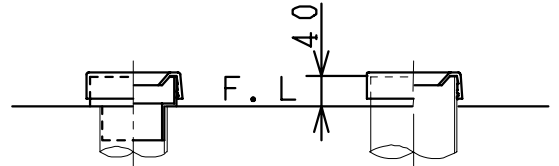

JP861Sの内訳		
品番	品名	個数
CS861SG-BN	タンク付便器セット	1
JCS56K	温水洗浄便座	1

温水洗浄便座の仕様

電源 AC100V 50/60Hz
最大消費電力 593W

VU、VP75の場合
床面カット

VU100の場合
床土40mmカット

リモコン

有効水量 8ℓ

製図	写図	検図	承認	品名	品番	JP861S	尺度	1/10
風穴		間瀬	又場	洋風タンク密結サイホン便器セット	図番	C754Z001		
17・9・30				シャニス工業株式会社				