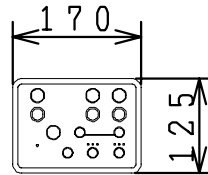

JP861Sの内訳		
品番	品名	個数
CS861SG-BN	タンク付便器セット	1
JCS56K	温水洗浄便座	1

温水洗浄便座の仕様

電源 AC100V 50/60Hz
最大消費電力 593W

VU、VP75の場合
床面カット

VU100の場合
床土40mmカット

リモコン

有効水量 8ℓ

製図	写図	検図	承認	品名	品番	JP861S	尺度	1/10
風穴		間瀬	又場	洋風タンク密結サイホン便器セット	図番	C754Z001		
17・9・30				シャニス工業株式会社				